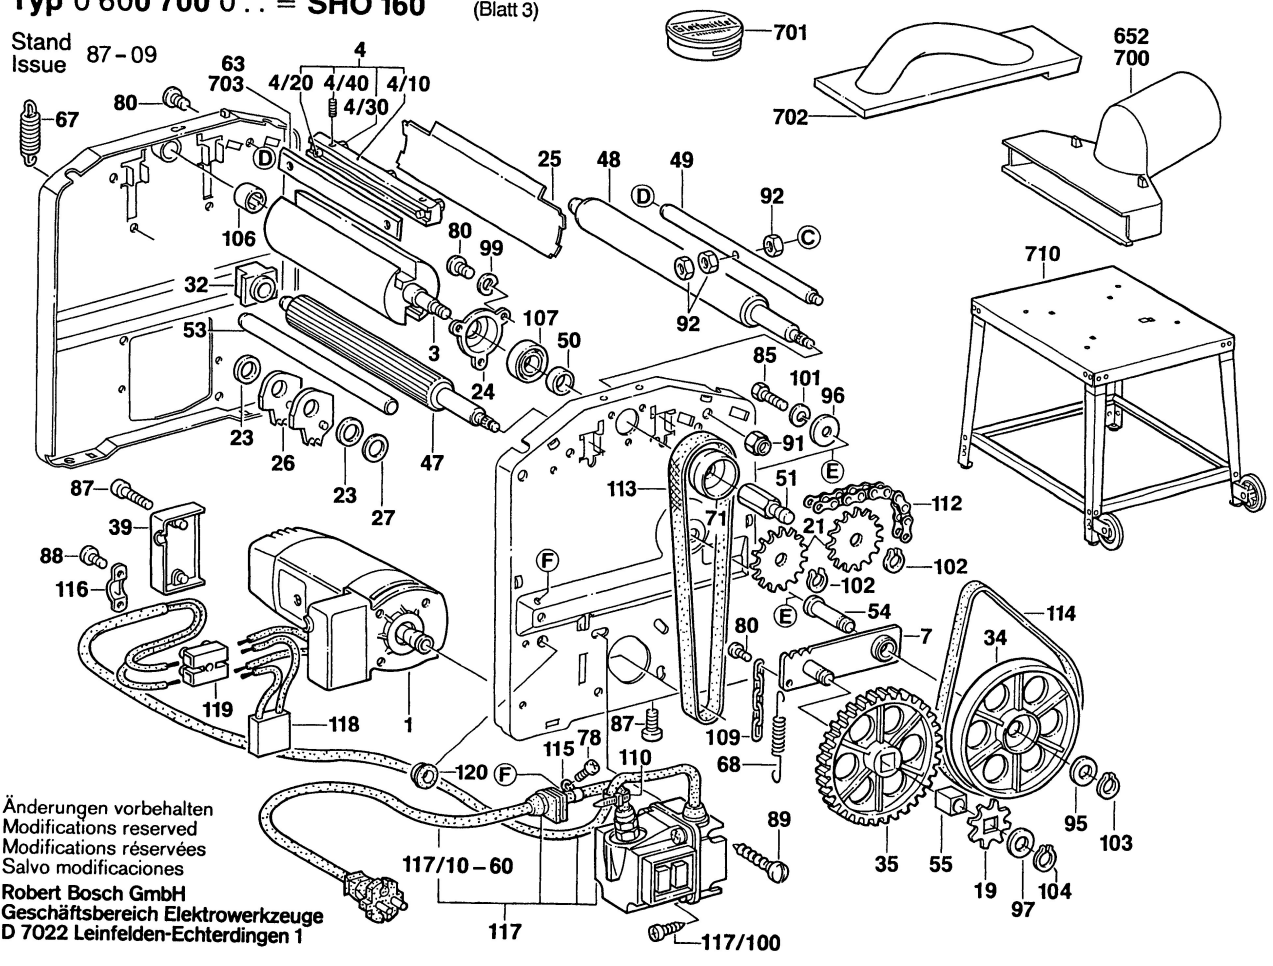

**Typ 0 600 700 0 .. = SHO 160** (Blatt 3)

Stand Issue 87-09

Änderungen vorbehalten  
 Modifications reserved  
 Modifications réservées  
 Salvo modificaciones  
**Robert Bosch GmbH**  
 Geschäftsbereich Elektrowerkzeuge  
 D 7022 Leinfelden-Echterdingen 1