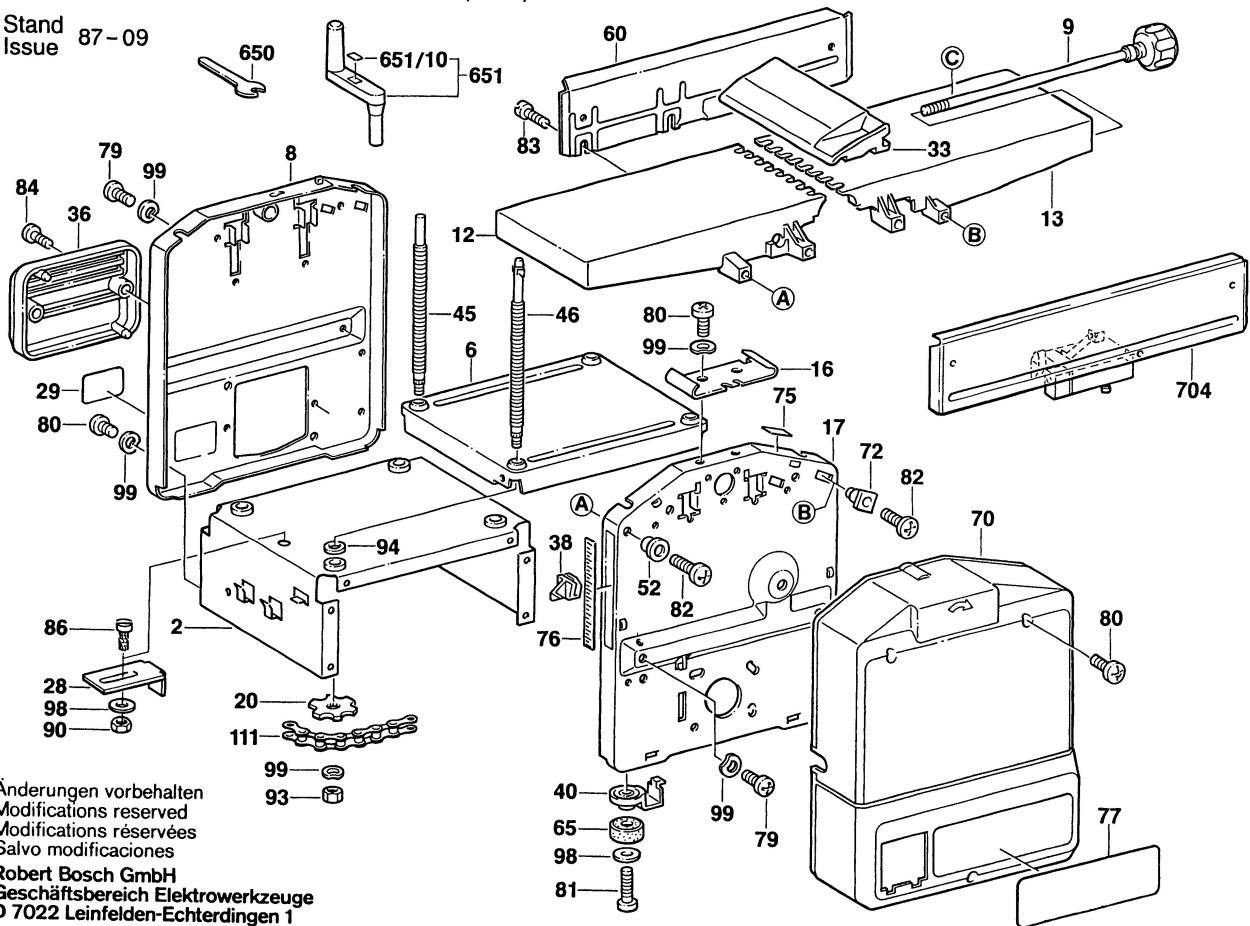

Typ 0 600 700 0.. = SHO 160 (Blatt 2)

Stand
Issue 87-09

Änderungen vorbehalten
Modifications reserved
Modifications réservées
Salvo modificaciones

Robert Bosch GmbH
Geschäftsbereich Elektrowerkzeuge
D 7022 Leinfelden-Echterdingen 1

Typ 0 600 700 0 .. = SHO 160 (Blatt 3)

Stand Issue 87-09

Änderungen vorbehalten
 Modifications reserved
 Modifications réservées
 Salvo modificaciones
Robert Bosch GmbH
 Geschäftsbereich Elektrowerzeuge
 D 7022 Leinfelden-Echterdingen 1