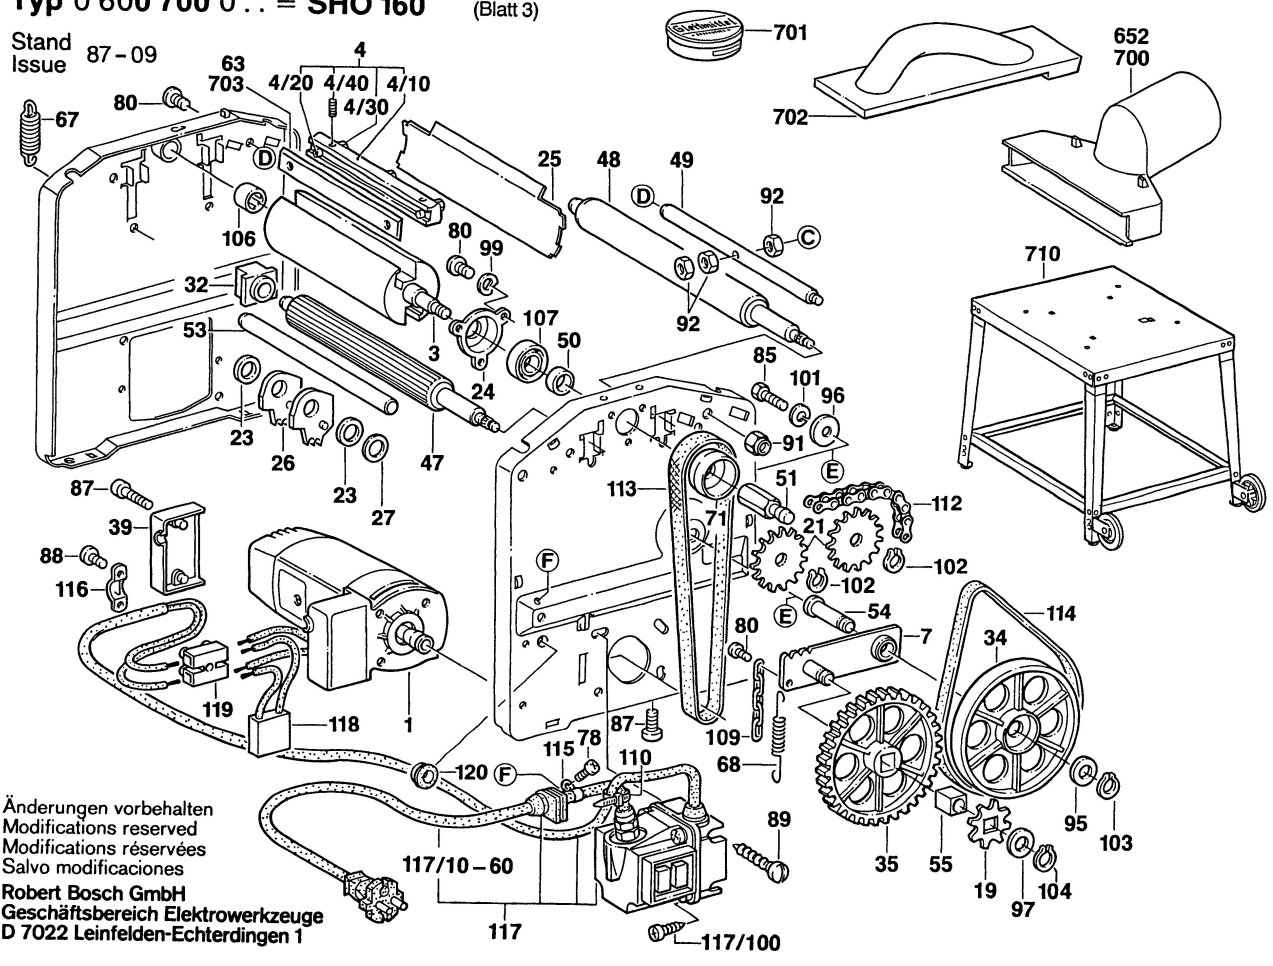

Typ 0 600 700 0.. = SHO 160 (Blatt 2)

Stand
Issue 87-09

Änderungen vorbehalten
Modifications reserved
Modifications réservées
Salvo modificaciones

Robert Bosch GmbH
Geschäftsbereich Elektrowerkzeuge
D 7022 Leinfelden-Echterdingen 1

Typ 0 600 700 0 .. = SHO 160 (Blatt 3)

Stand Issue 87-09

Änderungen vorbehalten
 Modifications reserved
 Modifications réservées
 Salvo modificaciones
Robert Bosch GmbH
 Geschäftsbereich Elektrowerzeuge
 D 7022 Leinfelden-Echterdingen 1