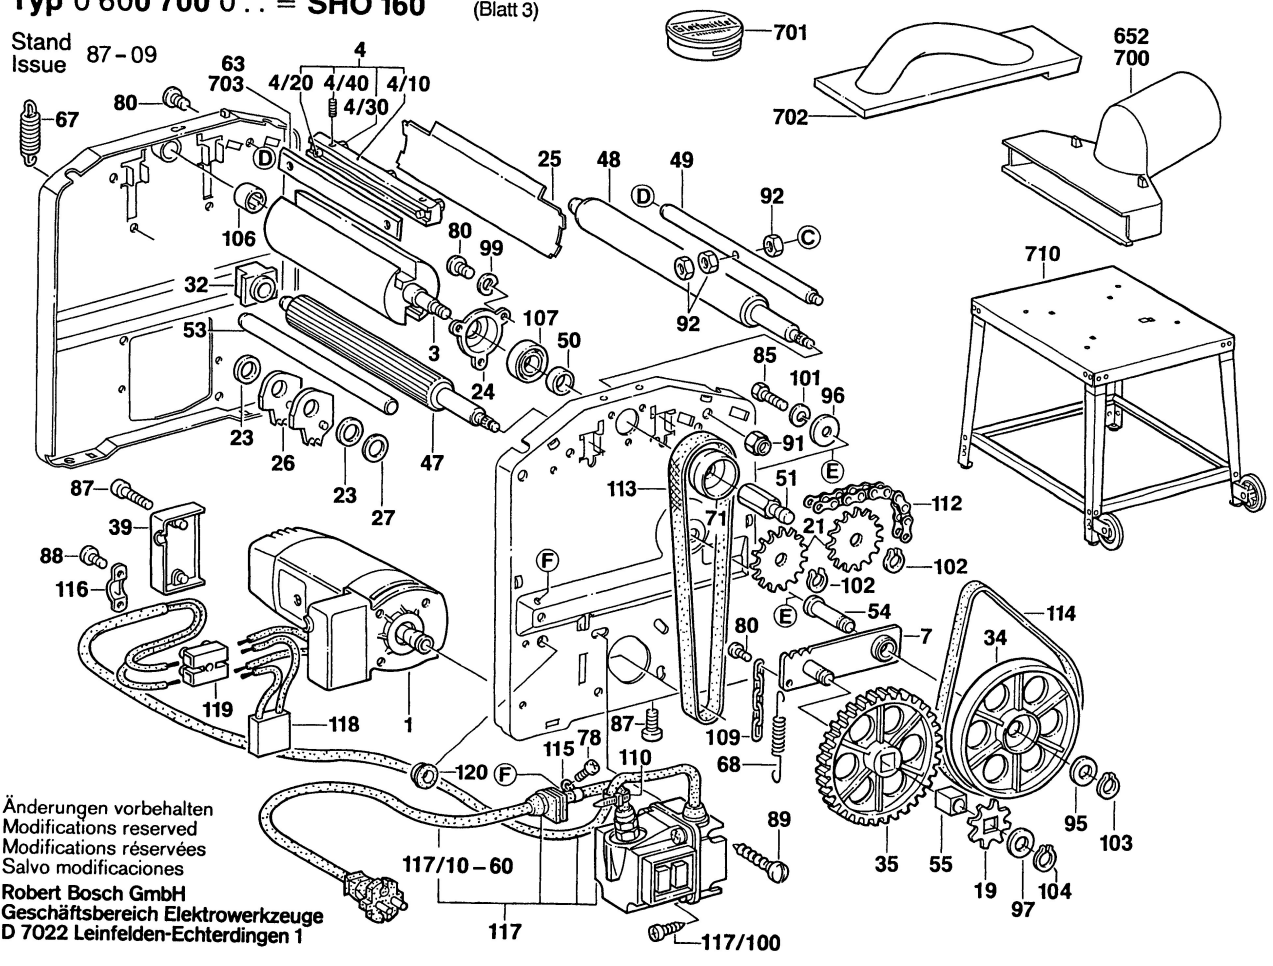

Typ 0 600 700 0... = SHO 160 (Blatt 1)

Typ 0 601 906 7... = Anbaumotor

Stand 87-09  
Issue

Änderungen vorbehalten  
Modifications reserved  
Modifications réservées  
Salvo modificaciones  
Robert Bosch GmbH  
Geschäftsbereich Elektrowerkzeuge  
D 7022 Leinfelden-Echterdingen 1

**Typ 0 600 700 0 .. = SHO 160** (Blatt 2)

Stand  
Issue 87-09

Änderungen vorbehalten  
Modifications reserved  
Modifications réservées  
Salvo modificaciones

**Robert Bosch GmbH**  
Geschäftsbereich Elektrowerkzeuge  
D 7022 Leinfelden-Echterdingen 1

**Typ 0 600 700 0 .. = SHO 160** (Blatt 3)

Stand Issue 87-09

Änderungen vorbehalten  
 Modifications reserved  
 Modifications réservées  
 Salvo modificaciones  
**Robert Bosch GmbH**  
 Geschäftsbereich Elektrowerkzeuge  
 D 7022 Leinfelden-Echterdingen 1