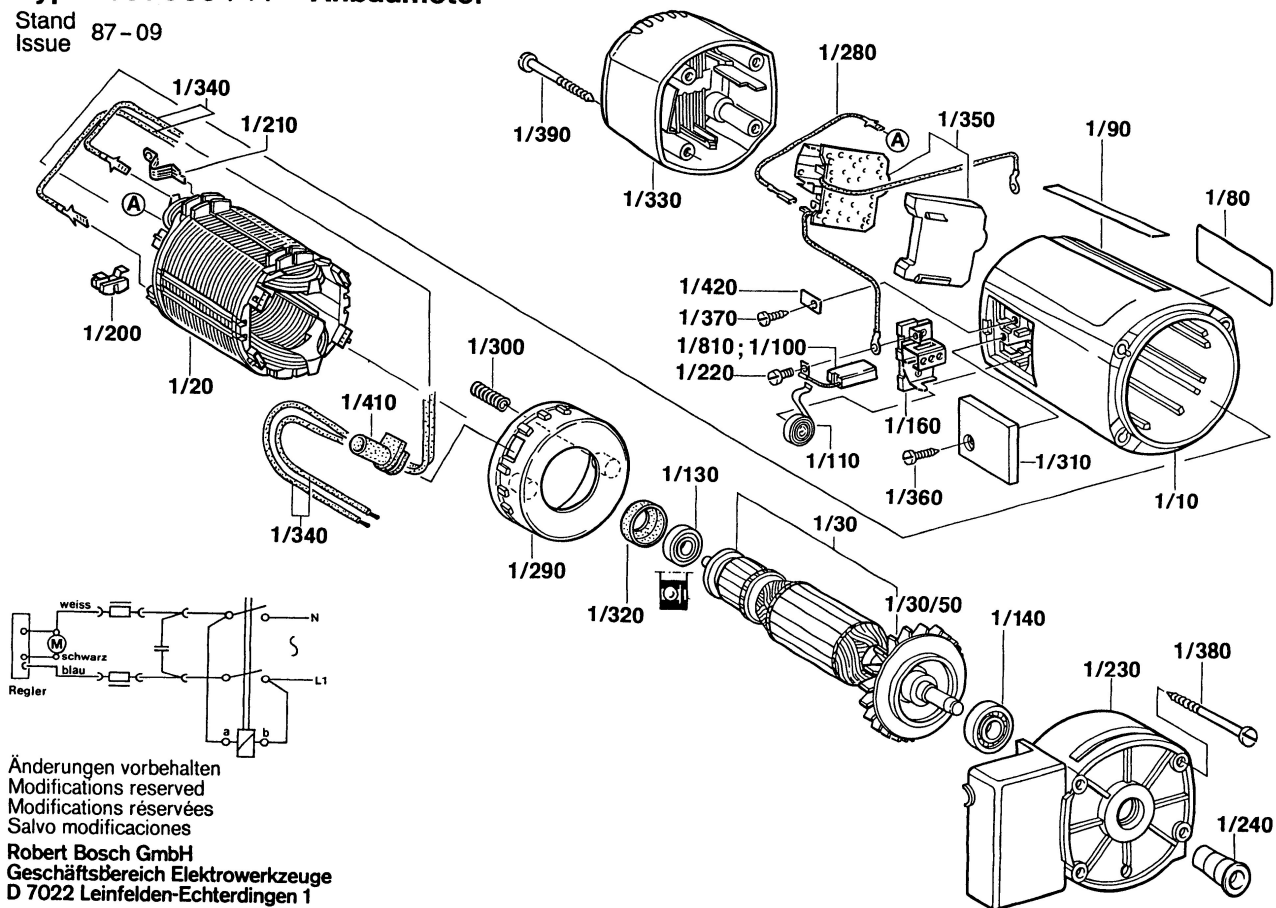

Typ 0 600 700 0... = SHO 160 (Blatt 1)

Typ 0 601 906 7... = Anbaumotor

Stand 87-09  
Issue

Änderungen vorbehalten  
Modifications reserved  
Modifications réservées  
Salvo modificaciones  
Robert Bosch GmbH  
Geschäftsbereich Elektrowerkzeuge  
D 7022 Leinfelden-Echterdingen 1

**Typ 0 600 700 0 .. = SHO 160** (Blatt 2)

Stand  
Issue 87-09

Änderungen vorbehalten  
Modifications reserved  
Modifications réservées  
Salvo modificaciones

**Robert Bosch GmbH**  
Geschäftsbereich Elektrowerkzeuge  
D 7022 Leinfelden-Echterdingen 1

**Typ 0 600 700 0 .. = SHO 160** (Blatt 3)

Stand Issue 87-09

Änderungen vorbehalten  
 Modifications reserved  
 Modifications réservées  
 Salvo modificaciones  
**Robert Bosch GmbH**  
 Geschäftsbereich Elektrowerkzeuge  
 D 7022 Leinfelden-Echterdingen 1