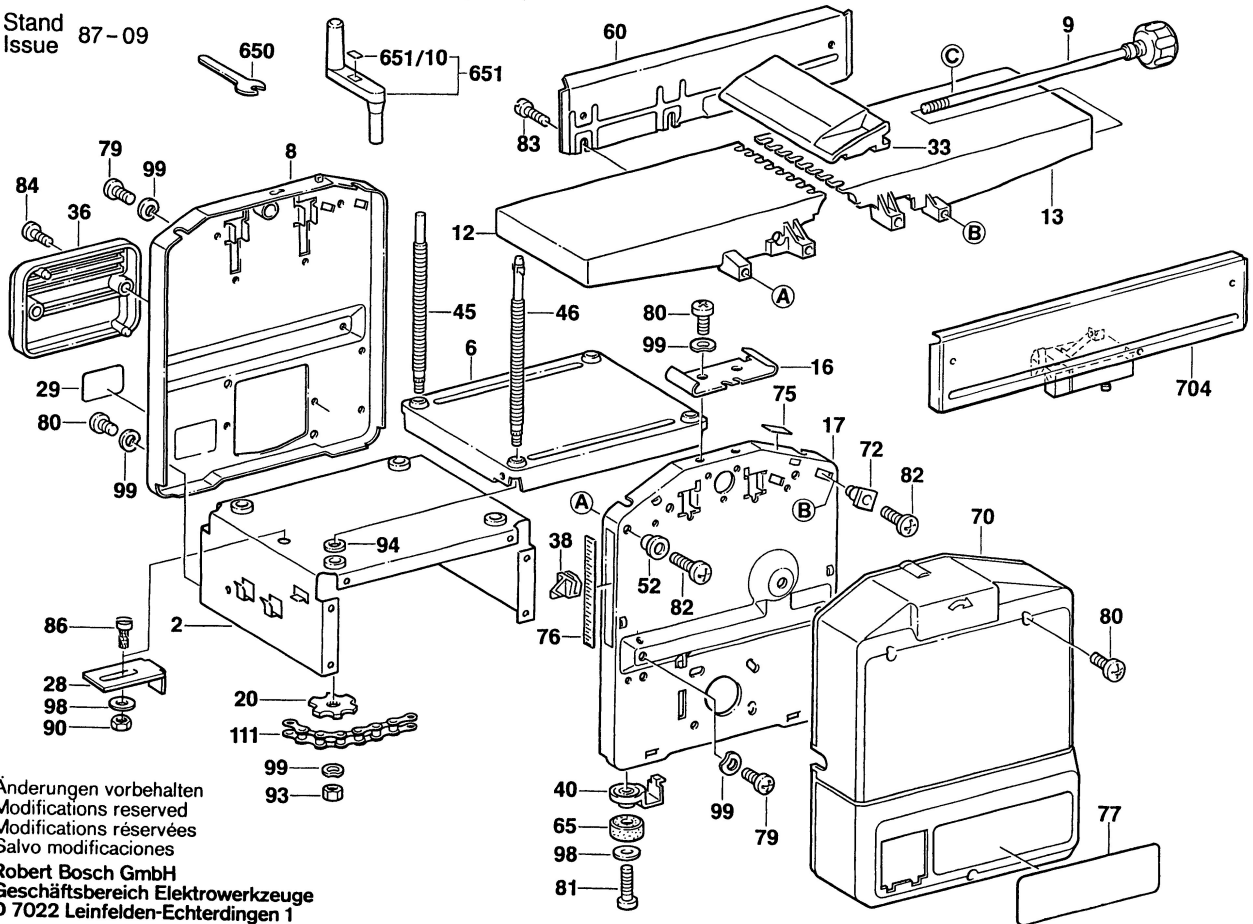

Typ 0 600 700 0... = SHO 160 (Blatt 1)

Typ 0 601 906 7... = Anbaumotor

Stand 87-09  
Issue

Änderungen vorbehalten  
Modifications reserved  
Modifications réservées  
Salvo modificaciones  
Robert Bosch GmbH  
Geschäftsbereich Elektrowerkzeuge  
D 7022 Leinfelden-Echterdingen 1

**Typ 0 600 700 0 .. = SHO 160** (Blatt 2)

Stand  
Issue 87-09

Änderungen vorbehalten  
Modifications reserved  
Modifications réservées  
Salvo modificaciones

**Robert Bosch GmbH**  
Geschäftsbereich Elektrowerkzeuge  
D 7022 Leinfelden-Echterdingen 1

**Typ 0 600 700 0 .. = SHO 160** (Blatt 3)

Stand Issue 87-09

Änderungen vorbehalten  
 Modifications reserved  
 Modifications réservées  
 Salvo modificaciones  
**Robert Bosch GmbH**  
 Geschäftsbereich Elektrowerkzeuge  
 D 7022 Leinfelden-Echterdingen 1