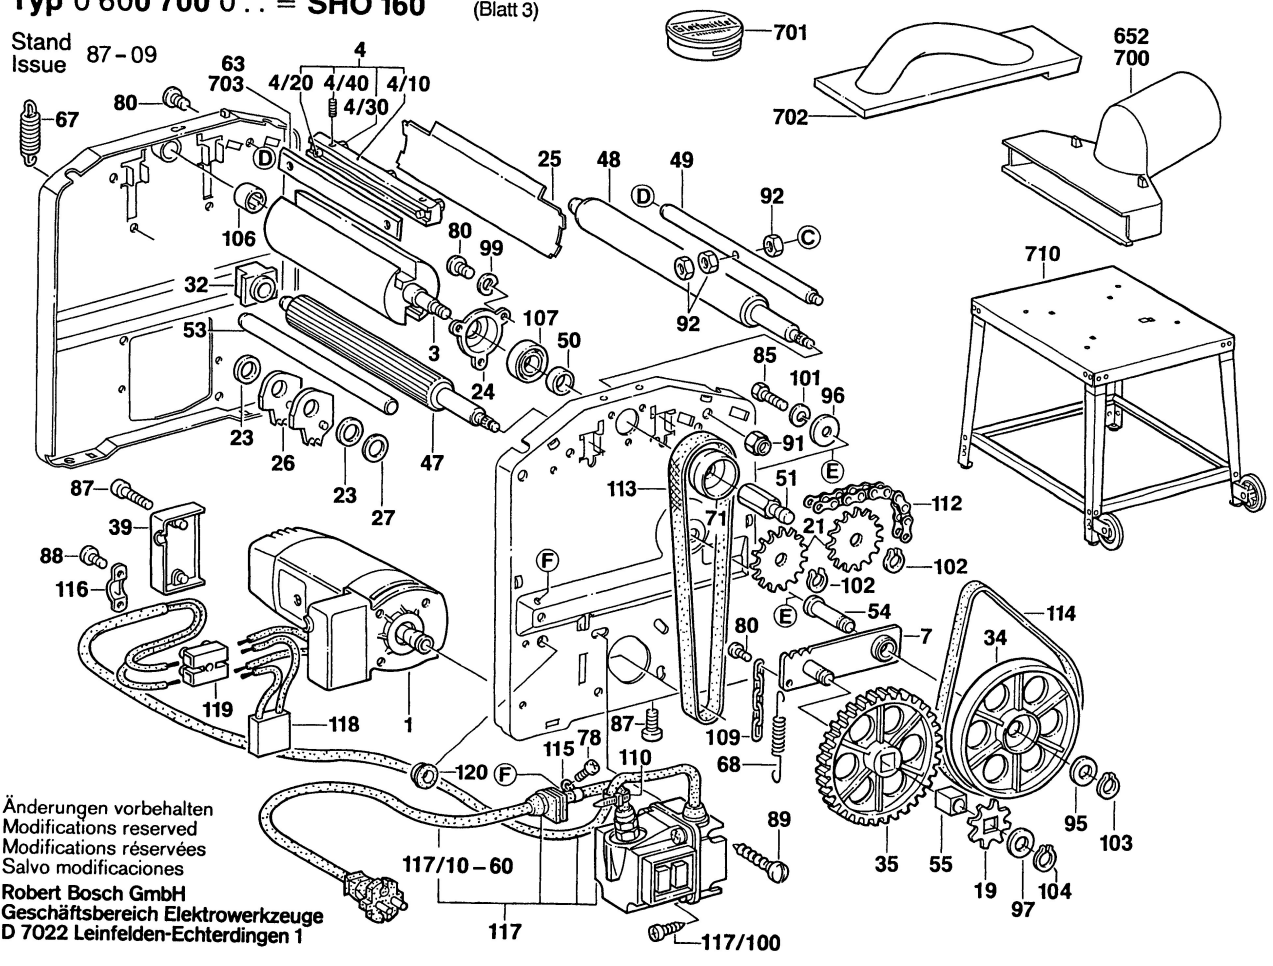

Typ 0 600 700 0.. = SHO 160 (Blatt 2)

Stand
Issue 87-09

Änderungen vorbehalten
Modifications reserved
Modifications réservées
Salvo modificaciones

Robert Bosch GmbH
Geschäftsbereich Elektrowerkzeuge
D 7022 Leinfelden-Echterdingen 1

Typ 0 600 700 0 .. = SHO 160 (Blatt 3)

Stand Issue 87-09

Änderungen vorbehalten
 Modifications reserved
 Modifications réservées
 Salvo modificaciones
Robert Bosch GmbH
 Geschäftsbereich Elektrowerkzeuge
 D 7022 Leinfelden-Echterdingen 1