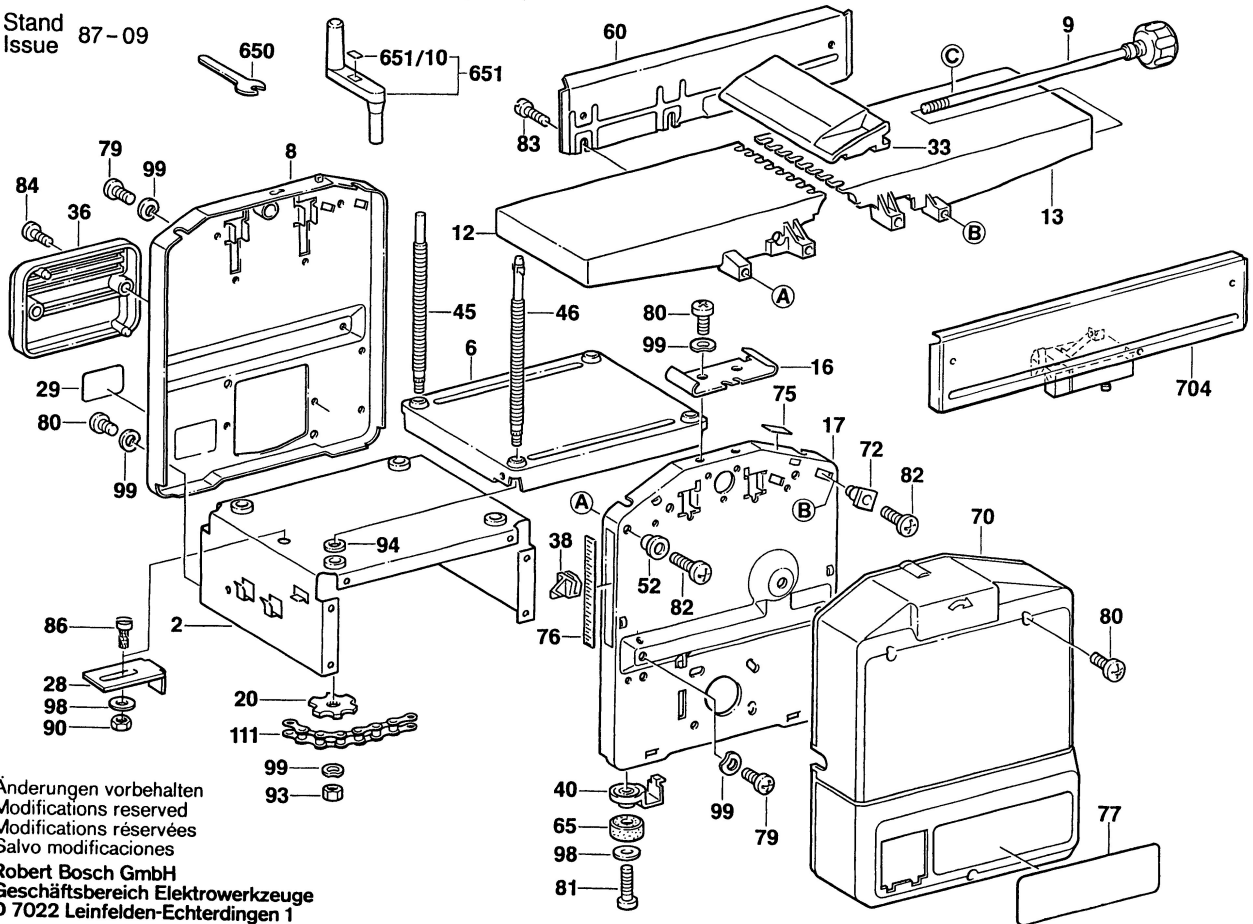

Typ 0 600 700 0.. = SHO 160 (Blatt 2)

Stand
Issue 87-09

Änderungen vorbehalten
Modifications reserved
Modifications réservées
Salvo modificaciones

Robert Bosch GmbH
Geschäftsbereich Elektrowerkzeuge
D 7022 Leinfelden-Echterdingen 1

Typ 0 600 700 0 .. = SHO 160 (Blatt 3)

Stand Issue 87-09

Änderungen vorbehalten
 Modifications reserved
 Modifications réservées
 Salvo modificaciones
Robert Bosch GmbH
 Geschäftsbereich Elektrowerkzeuge
 D 7022 Leinfelden-Echterdingen 1