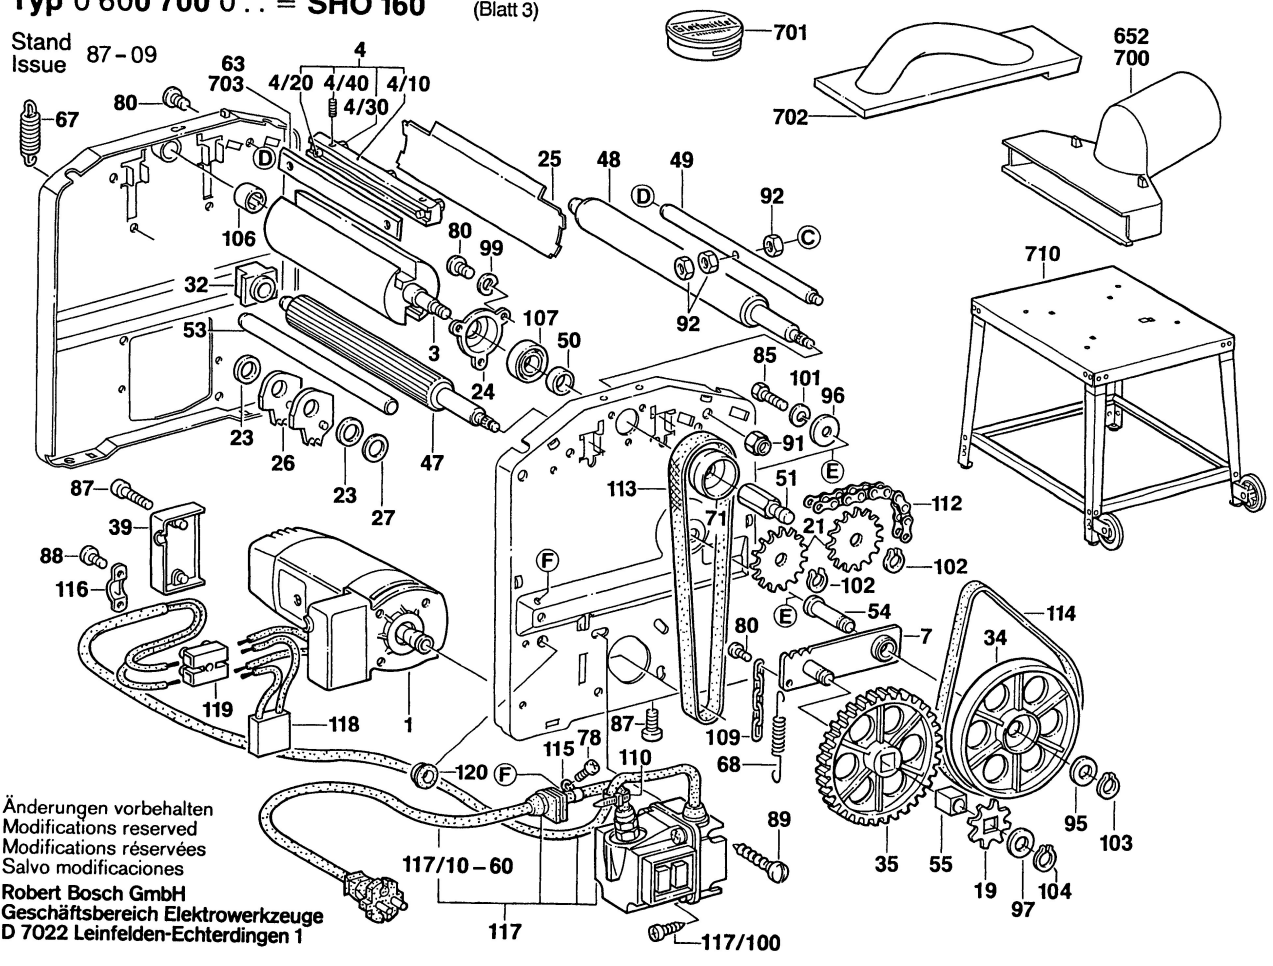

Typ 0 600 700 0... = SHO 160 (Blatt 1)

Typ 0 601 906 7... = Anbaumotor

Stand 87-09
Issue

Änderungen vorbehalten
Modifications reserved
Modifications réservées
Salvo modificaciones
Robert Bosch GmbH
Geschäftsbereich Elektrowerkzeuge
D 7022 Leinfelden-Echterdingen 1

Typ 0 600 700 0.. = SHO 160 (Blatt 2)

Stand
Issue 87-09

Änderungen vorbehalten
Modifications reserved
Modifications réservées
Salvo modificaciones

Robert Bosch GmbH
Geschäftsbereich Elektrowerkzeuge
D 7022 Leinfelden-Echterdingen 1

Typ 0 600 700 0 .. = SHO 160 (Blatt 3)

Stand Issue 87-09

Änderungen vorbehalten
 Modifications reserved
 Modifications réservées
 Salvo modificaciones
Robert Bosch GmbH
 Geschäftsbereich Elektrowerkzeuge
 D 7022 Leinfelden-Echterdingen 1