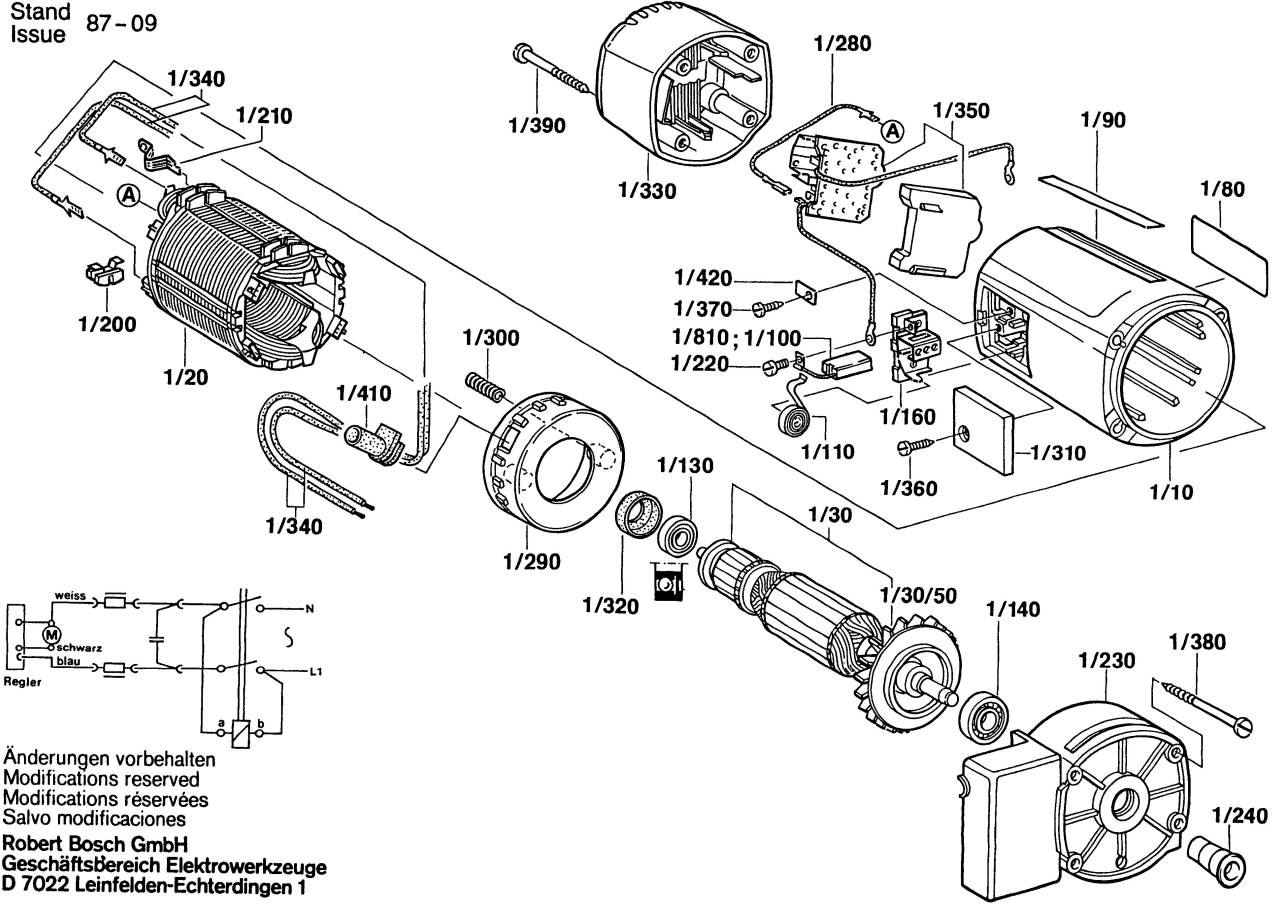

Typ 0 600 700 0... = SHO 160 (Blatt 1)

Typ 0 601 906 7... = Anbaumotor

Stand 87-09
Issue

Änderungen vorbehalten
Modifications reserved
Modifications réservées
Salvo modificaciones
Robert Bosch GmbH
Geschäftsbereich Elektrowerkzeuge
D 7022 Leinfelden-Echterdingen 1

Typ 0 600 700 0.. = SHO 160 (Blatt 2)

Stand
Issue 87-09

Änderungen vorbehalten
Modifications reserved
Modifications réservées
Salvo modificaciones

Robert Bosch GmbH
Geschäftsbereich Elektrowerkzeuge
D 7022 Leinfelden-Echterdingen 1

Typ 0 600 700 0 .. = SHO 160 (Blatt 3)

Stand Issue 87-09

Änderungen vorbehalten
 Modifications reserved
 Modifications réservées
 Salvo modificaciones
Robert Bosch GmbH
 Geschäftsbereich Elektrowerkzeuge
 D 7022 Leinfelden-Echterdingen 1