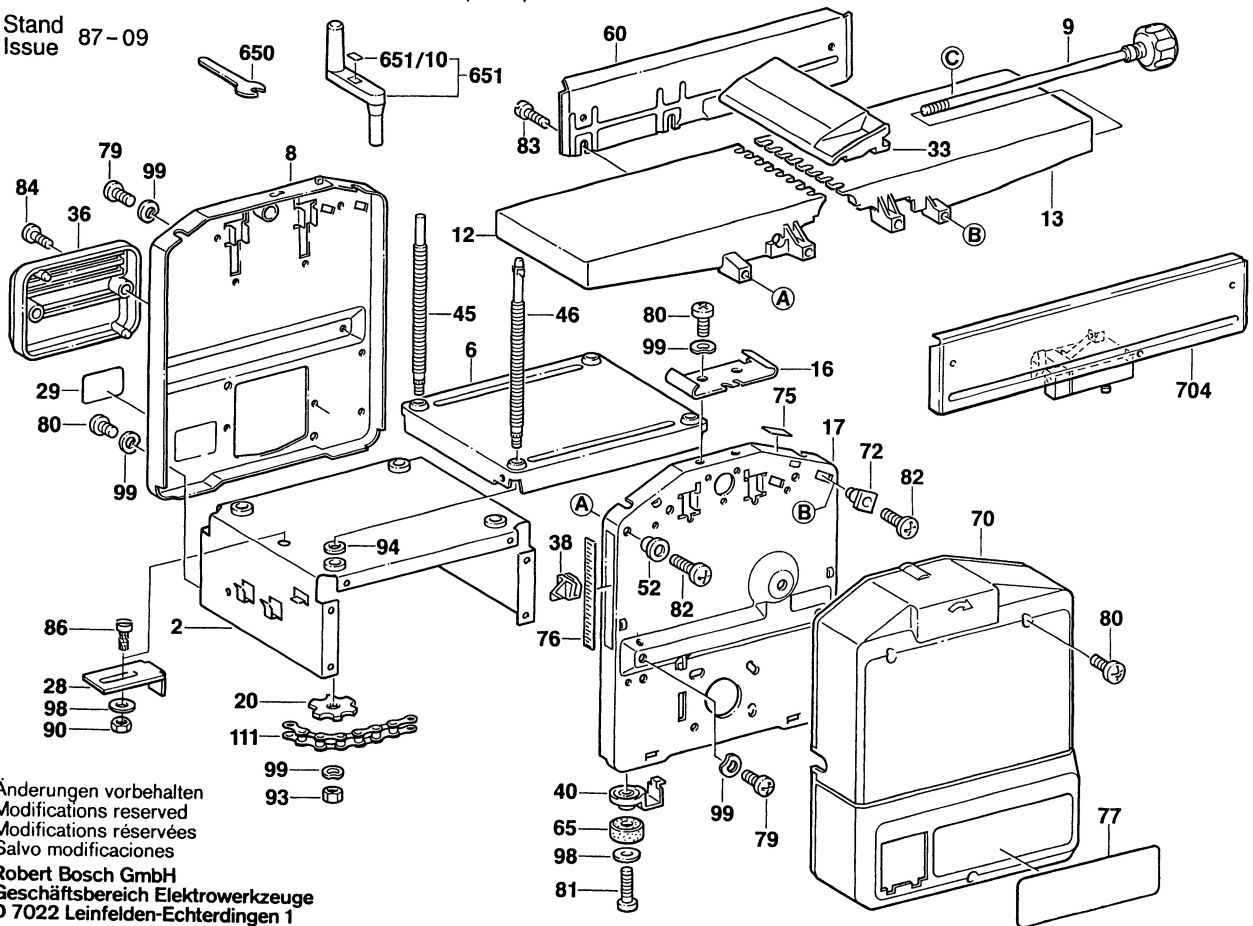

Typ 0 600 700 0... = SHO 160 (Blatt 1)

Typ 0 601 906 7... = Anbaumotor

Stand 87-09
Issue

Änderungen vorbehalten
Modifications reserved
Modifications réservées
Salvo modificaciones
Robert Bosch GmbH
Geschäftsbereich Elektrowerkzeuge
D 7022 Leinfelden-Echterdingen 1

Typ 0 600 700 0.. = SHO 160 (Blatt 2)

Stand
Issue 87-09

Änderungen vorbehalten
Modifications reserved
Modifications réservées
Salvo modificaciones

Robert Bosch GmbH
Geschäftsbereich Elektrowerkzeuge
D 7022 Leinfelden-Echterdingen 1

Typ 0 600 700 0 .. = SHO 160 (Blatt 3)

Stand Issue 87-09

Änderungen vorbehalten
 Modifications reserved
 Modifications réservées
 Salvo modificaciones
Robert Bosch GmbH
 Geschäftsbereich Elektrowerkzeuge
 D 7022 Leinfelden-Echterdingen 1