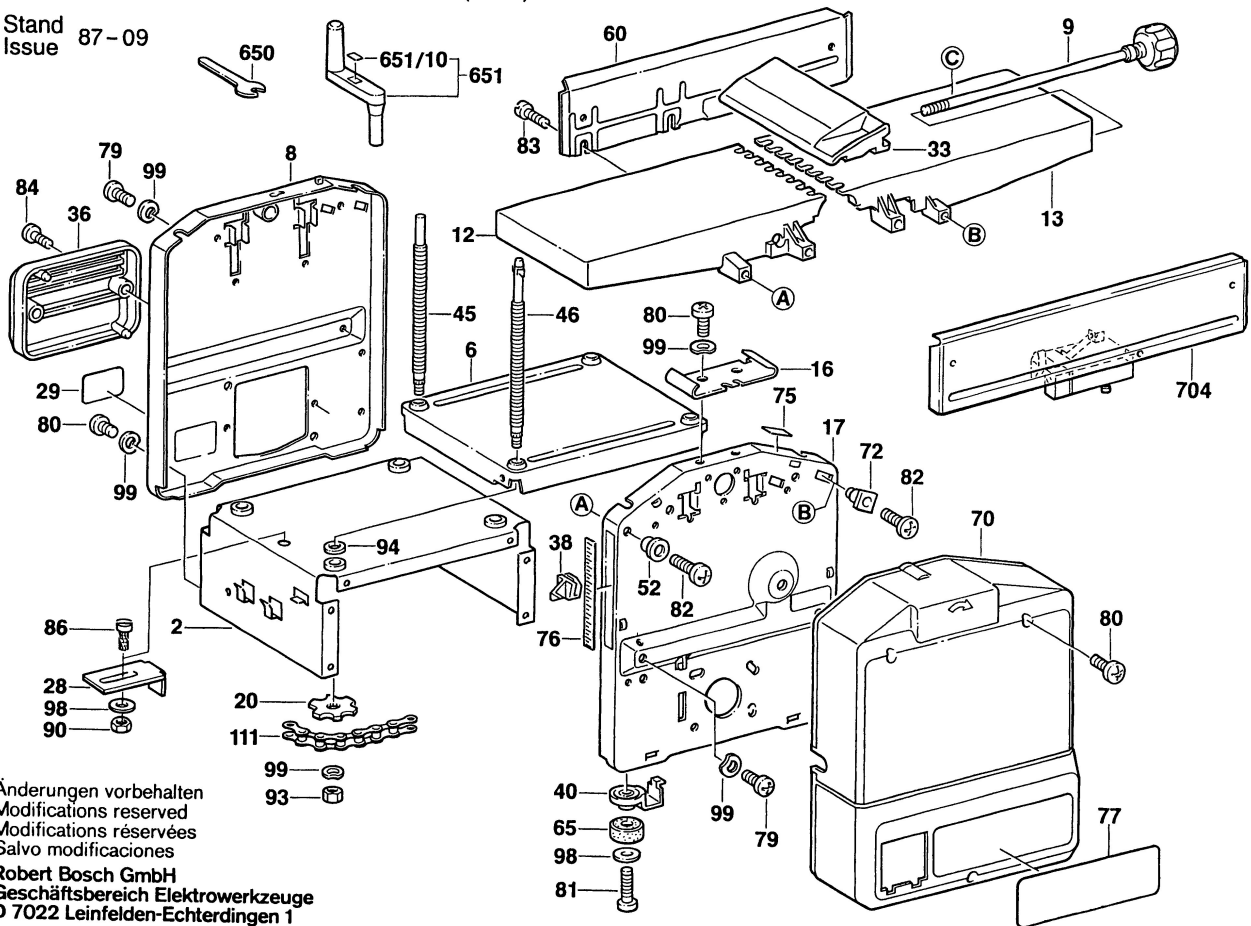

Typ 0 600 700 0 . . = SHO 160 (Blatt 1)

Typ 0 601 906 7 . . = Anbaumotor

Stand 87-09
Issue

Änderungen vorbehalten
Modifications reserved
Modifications réservées
Salvo modificaciones
Robert Bosch GmbH
Geschäftsbereich Elektrowerkzeuge
D 7022 Leinfelden-Echterdingen 1

Typ 0 600 700 0.. = SHO 160 (Blatt 2)

Stand
Issue 87-09

Änderungen vorbehalten
Modifications reserved
Modifications réservées
Salvo modificaciones

Robert Bosch GmbH
Geschäftsbereich Elektrowerkzeuge
D 7022 Leinfelden-Echterdingen 1

Typ 0 600 700 0 .. = SHO 160 (Blatt 3)

Stand Issue 87-09

Änderungen vorbehalten
 Modifications reserved
 Modifications réservées
 Salvo modificaciones
Robert Bosch GmbH
 Geschäftsbereich Elektrowerkzeuge
 D 7022 Leinfelden-Echterdingen 1