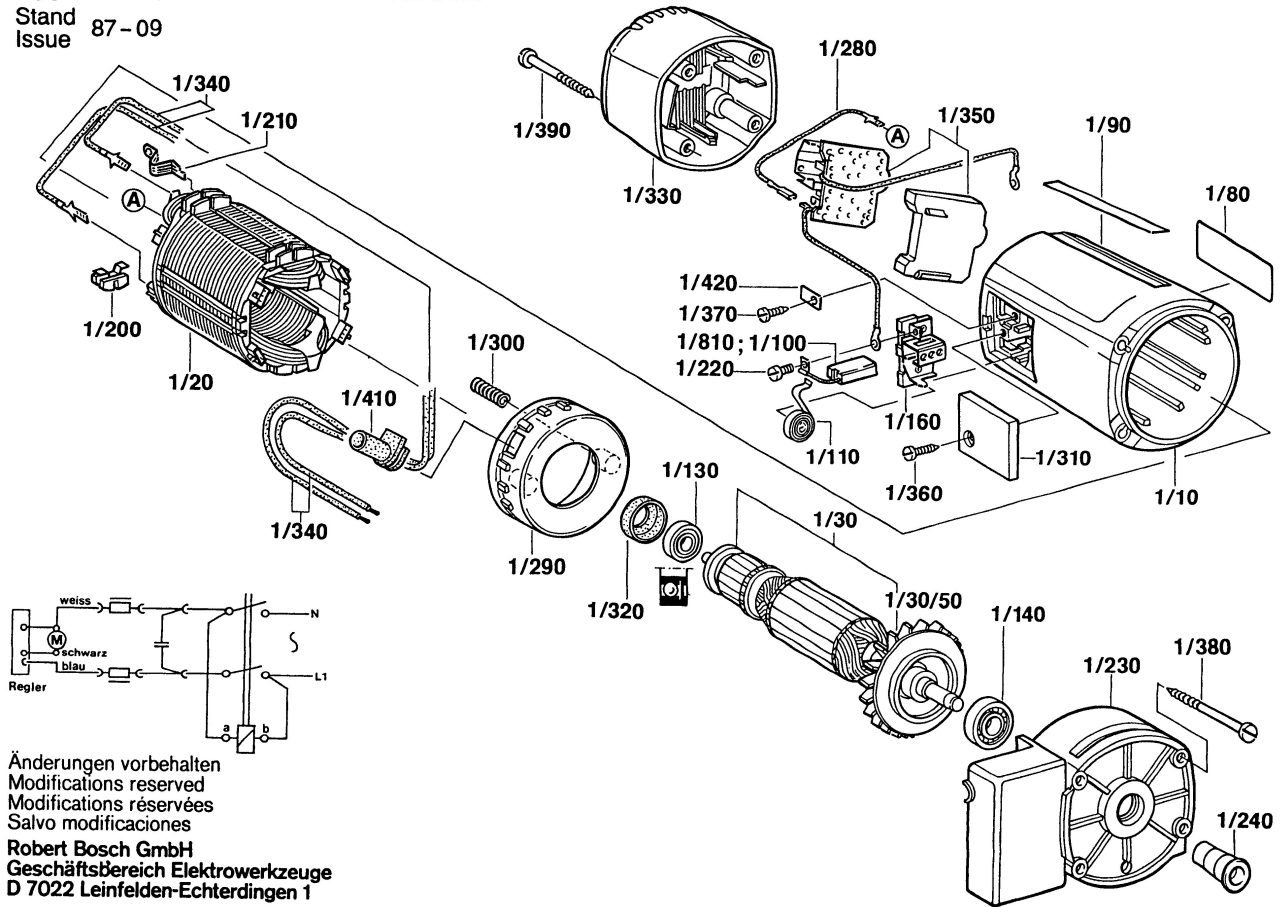

Typ 0 600 700 0 . . = SHO 160 (Blatt 1)

Typ 0 601 906 7 . . = Anbaumotor

Stand 87-09
Issue

Änderungen vorbehalten
Modifications reserved
Modifications réservées
Salvo modificaciones
Robert Bosch GmbH
Geschäftsbereich Elektrowerkzeuge
D 7022 Leinfelden-Echterdingen 1

Typ 0 600 700 0.. = SHO 160 (Blatt 2)

Stand
Issue 87-09

Änderungen vorbehalten
Modifications reserved
Modifications réservées
Salvo modificaciones

Robert Bosch GmbH
Geschäftsbereich Elektrowerkzeuge
D 7022 Leinfelden-Echterdingen 1

Typ 0 600 700 0 .. = SHO 160 (Blatt 3)

Stand Issue 87-09

Änderungen vorbehalten
 Modifications reserved
 Modifications réservées
 Salvo modificaciones
Robert Bosch GmbH
 Geschäftsbereich Elektrowerkzeuge
 D 7022 Leinfelden-Echterdingen 1