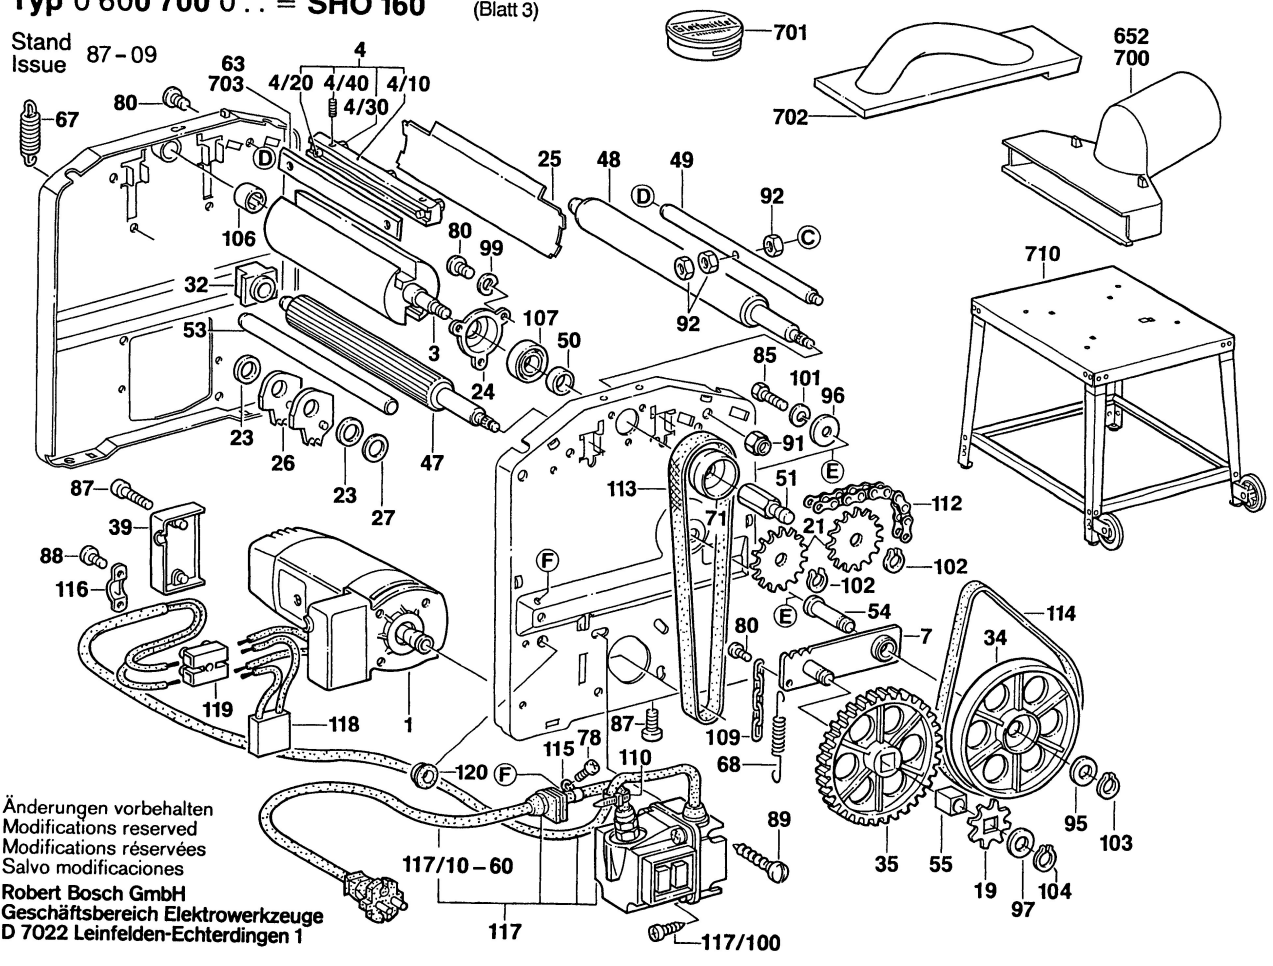

Typ 0 600 700 0 . . = SHO 160 (Blatt 1)

Typ 0 601 906 7 . . = Anbaumotor

Stand 87-09
Issue

Änderungen vorbehalten
Modifications reserved
Modifications réservées
Salvo modificaciones
Robert Bosch GmbH
Geschäftsbereich Elektrowerkzeuge
D 7022 Leinfelden-Echterdingen 1

Typ 0 600 700 0.. = SHO 160 (Blatt 2)

Stand
Issue 87-09

Änderungen vorbehalten
Modifications reserved
Modifications réservées
Salvo modificaciones

Robert Bosch GmbH
Geschäftsbereich Elektrowerkzeuge
D 7022 Leinfelden-Echterdingen 1

Typ 0 600 700 0 .. = SHO 160 (Blatt 3)

Stand Issue 87-09

Änderungen vorbehalten
 Modifications reserved
 Modifications réservées
 Salvo modificaciones
Robert Bosch GmbH
 Geschäftsbereich Elektrowerkzeuge
 D 7022 Leinfelden-Echterdingen 1