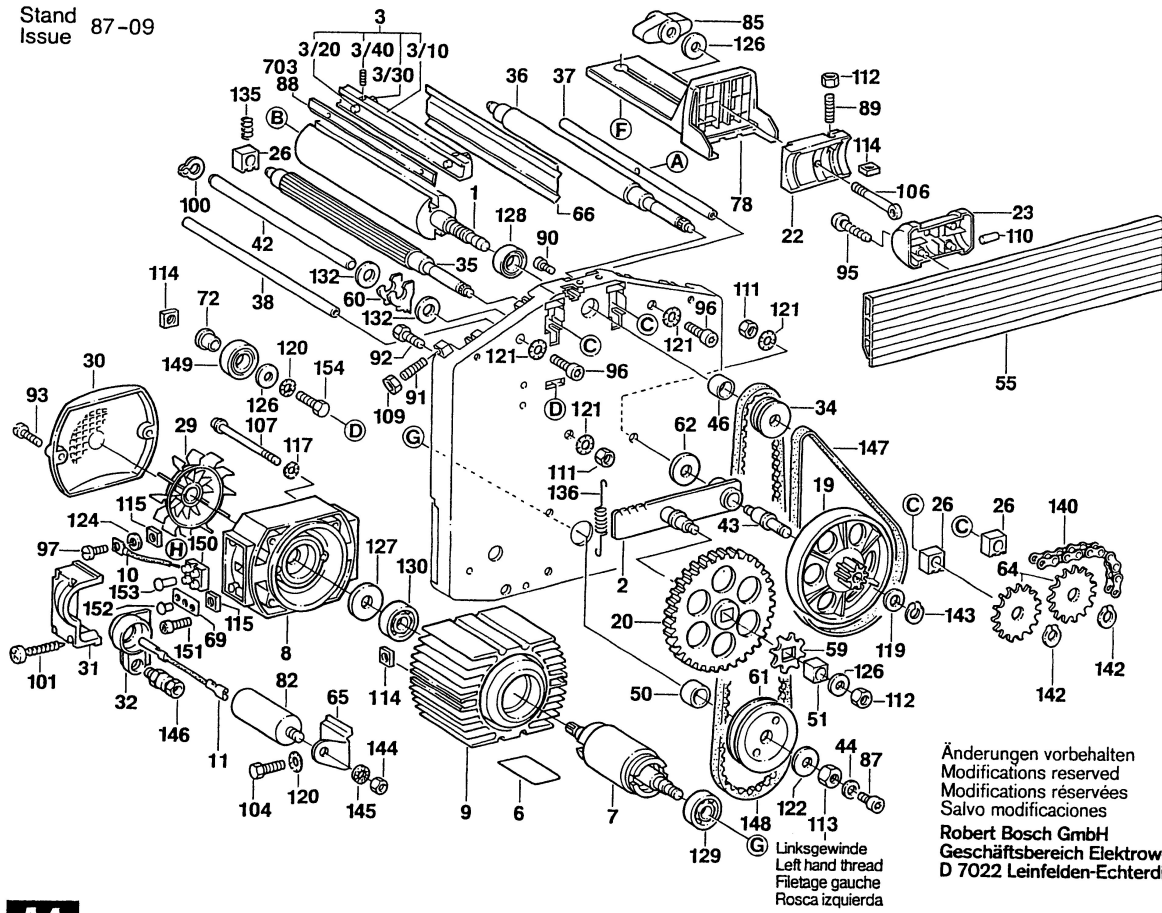

Typ 0 600 700 1... = SHO 280 (Blatt 1)

Stand 87-09  
Issue

Änderungen vorbehalten  
Modifications reserved  
Modifications réservées  
Salvo modificaciones

Robert Bosch GmbH  
Geschäftsbereich Elektrowerkzeuge  
D 7022 Leinfelden-Echterdingen 1

**Typ 0 600 700 1.. = SHO 280** (Blatt 2)

Stand 87-09  
Issue

Änderungen vorbehalten  
Modifications reserved  
Modifications réservées  
Salvo modificaciones

**Robert Bosch GmbH**  
Geschäftsbereich Elektrowerkzeuge  
D 7022 Leinfelden-Echterdingen 1

**A4**

**Typ 0 600 700 1.. = SHO 280** (Blatt 3)

Stand 87-09  
Issue

Änderungen vorbehalten  
Modifications reserved  
Modifications réservées  
Salvo modificaciones  
Robert Bosch GmbH  
Geschäftsbereich Elektrowerkzeuge  
D 7022 Leinfelden-Echterdingen 1