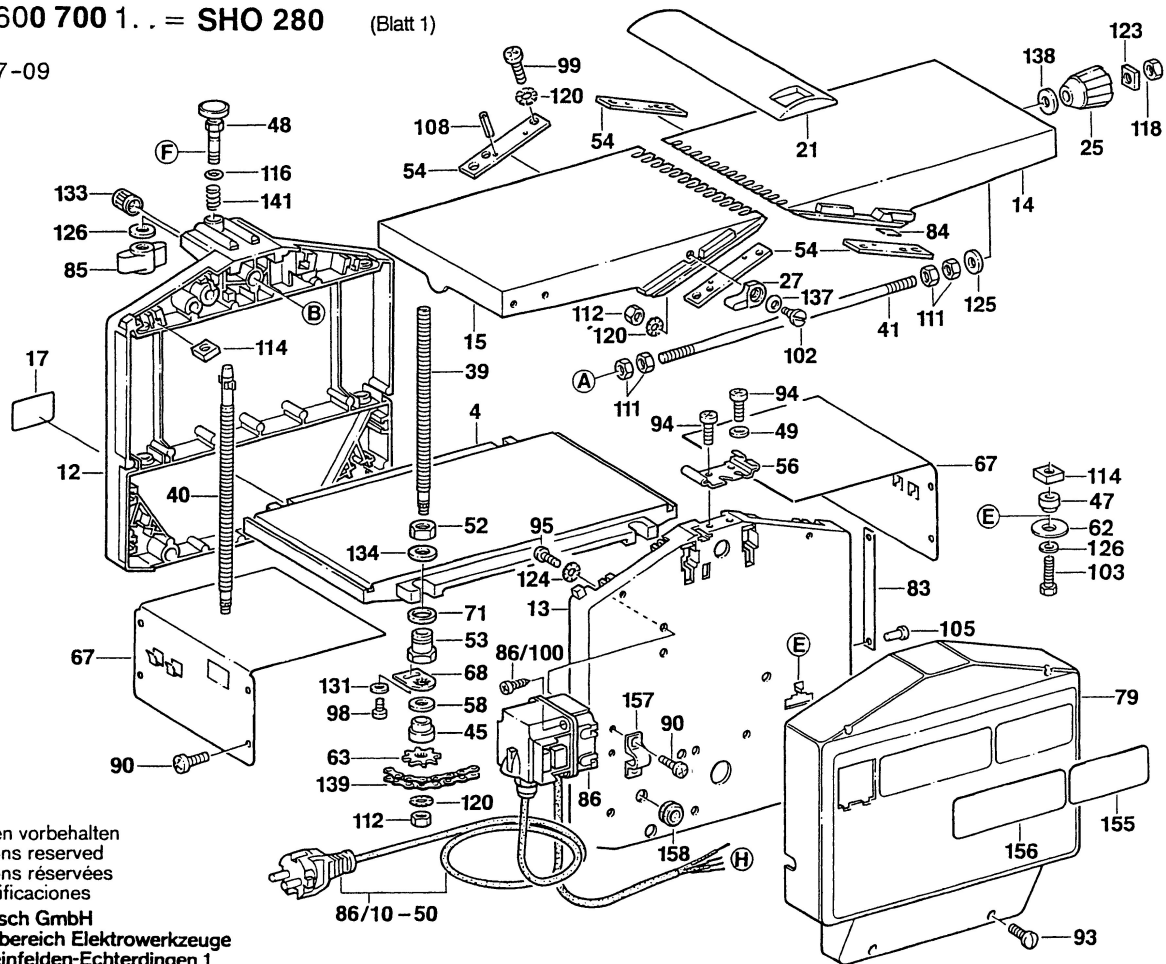

Typ 0 600 700 1... = SHO 280 (Blatt 1)

Stand 87-09  
Issue

Änderungen vorbehalten  
Modifications reserved  
Modifications réservées  
Salvo modificaciones

Robert Bosch GmbH  
Geschäftsbereich Elektrowerkzeuge  
D 7022 Leinfelden-Echterdingen 1

**Typ 0 600 700 1.. = SHO 280** (Blatt 2)

Stand 87-09  
Issue

Änderungen vorbehalten  
Modifications reserved  
Modifications réservées  
Salvo modificaciones

**Robert Bosch GmbH**  
Geschäftsbereich Elektrowerkzeuge  
D 7022 Leinfelden-Echterdingen 1

**A4**

**Typ 0 600 700 1.. = SHO 280** (Blatt 3)

Stand 87-09  
Issue

Änderungen vorbehalten  
Modifications reserved  
Modifications réservées  
Salvo modificaciones  
Robert Bosch GmbH  
Geschäftsbereich Elektrowerkzeuge  
D 7022 Leinfelden-Echterdingen 1