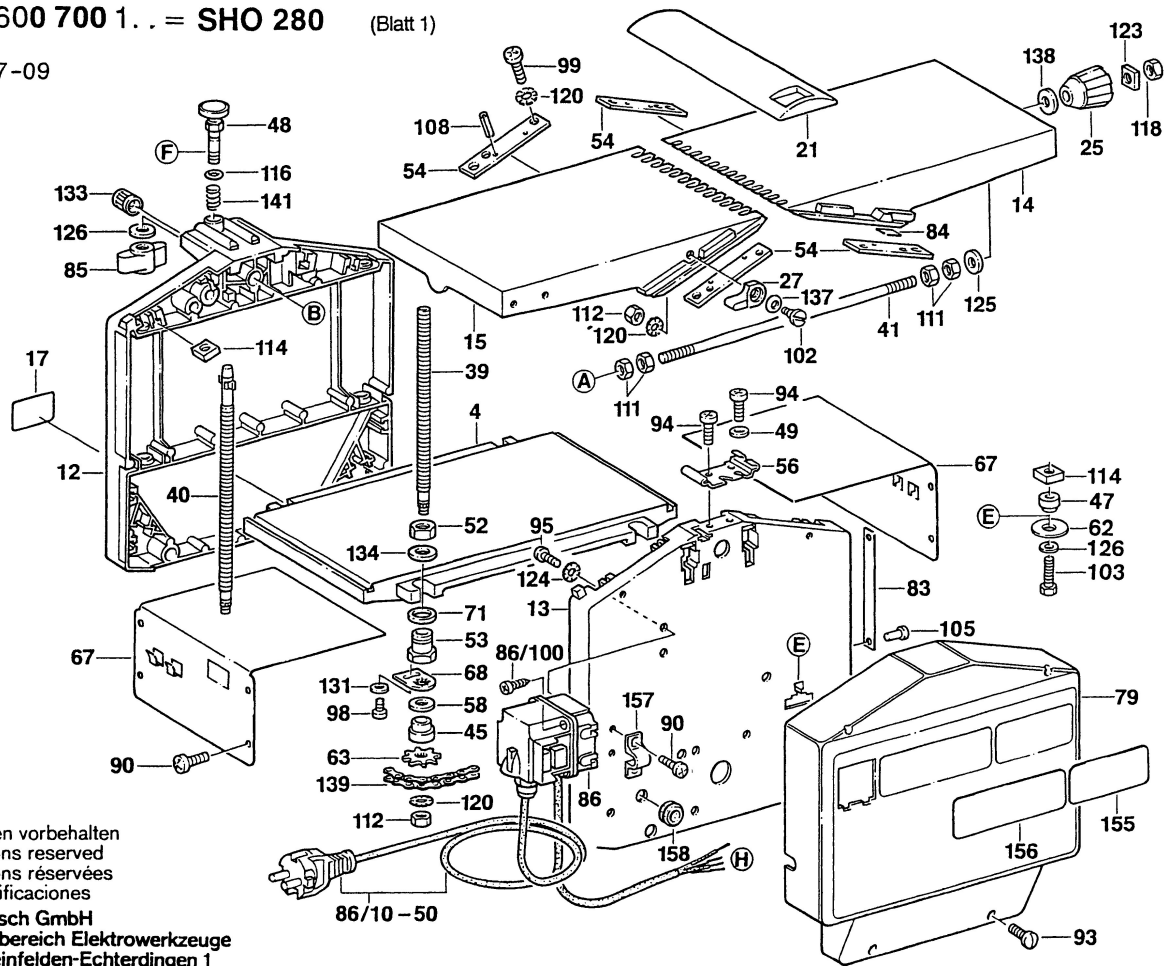

Typ 0 600 700 1... = SHO 280 (Blatt 1)

Stand 87-09
Issue

Änderungen vorbehalten
Modifications reserved
Modifications réservées
Salvo modificaciones

Robert Bosch GmbH
Geschäftsbereich Elektrowerkzeuge
D 7022 Leinfelden-Echterdingen 1

Typ 0 600 700 1.. = SHO 280 (Blatt 3)

Stand 87-09
Issue

Änderungen vorbehalten
Modifications reserved
Modifications réservées
Salvo modificaciones
Robert Bosch GmbH
Geschäftsbereich Elektrowerkzeuge
D 7022 Leinfelden-Echterdingen 1