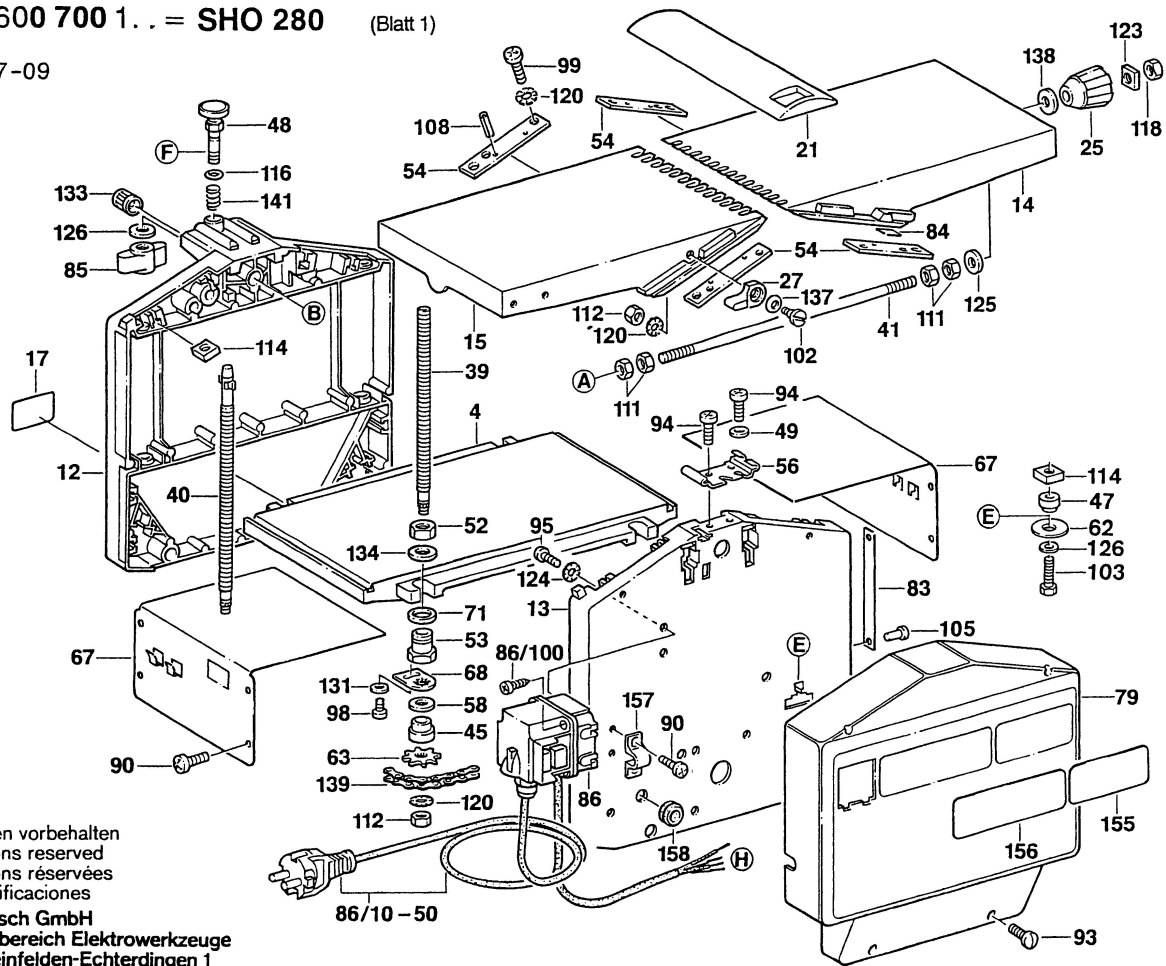

Typ 0 600 700 1... = SHO 280 (Blatt 1)

Stand 87-09
Issue

Änderungen vorbehalten
Modifications reserved
Modifications réservées
Salvo modificaciones

Robert Bosch GmbH
Geschäftsbereich Elektrowerkzeuge
D 7022 Leinfelden-Echterdingen 1

Typ 0 600 700 1.. = SHO 280 (Blatt 2)

Stand 87-09
Issue

Änderungen vorbehalten
Modifications reserved
Modifications réservées
Salvo modificaciones

Robert Bosch GmbH
Geschäftsbereich Elektrowerkzeuge
D 7022 Leinfelden-Echterdingen 1

A4

Typ 0 600 700 1.. = SHO 280 (Blatt 3)

Stand 87-09
Issue

Änderungen vorbehalten
Modifications reserved
Modifications réservées
Salvo modificaciones
Robert Bosch GmbH
Geschäftsbereich Elektrowerkzeuge
D 7022 Leinfelden-Echterdingen 1