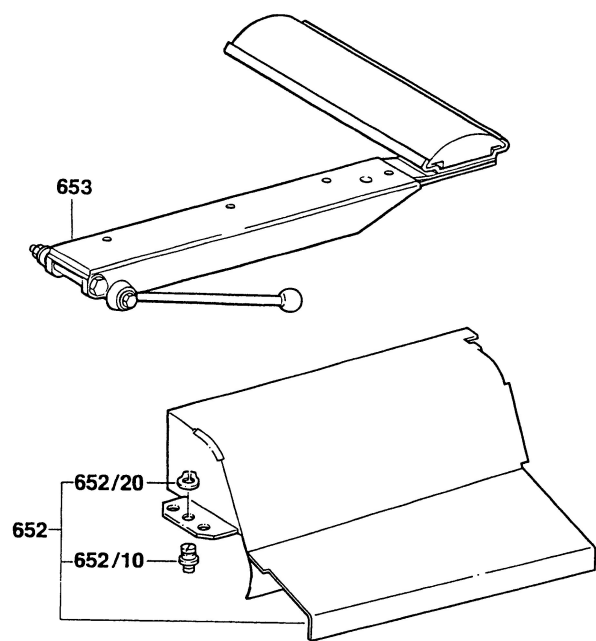

Typ 0 600 700 1.. = SHO 280 (Blatt 2)

Stand 87-09
Issue

Änderungen vorbehalten
Modifications reserved
Modifications réservées
Salvo modificaciones

Robert Bosch GmbH
Geschäftsbereich Elektrowerkzeuge
D 7022 Leinfelden-Echterdingen 1

A4

Typ 0 600 700 1.. = SHO 280 (Blatt 3)

Stand 87-09
Issue

Änderungen vorbehalten
Modifications reserved
Modifications réservées
Salvo modificaciones
Robert Bosch GmbH
Geschäftsbereich Elektrowerkzeuge
D 7022 Leinfelden-Echterdingen 1