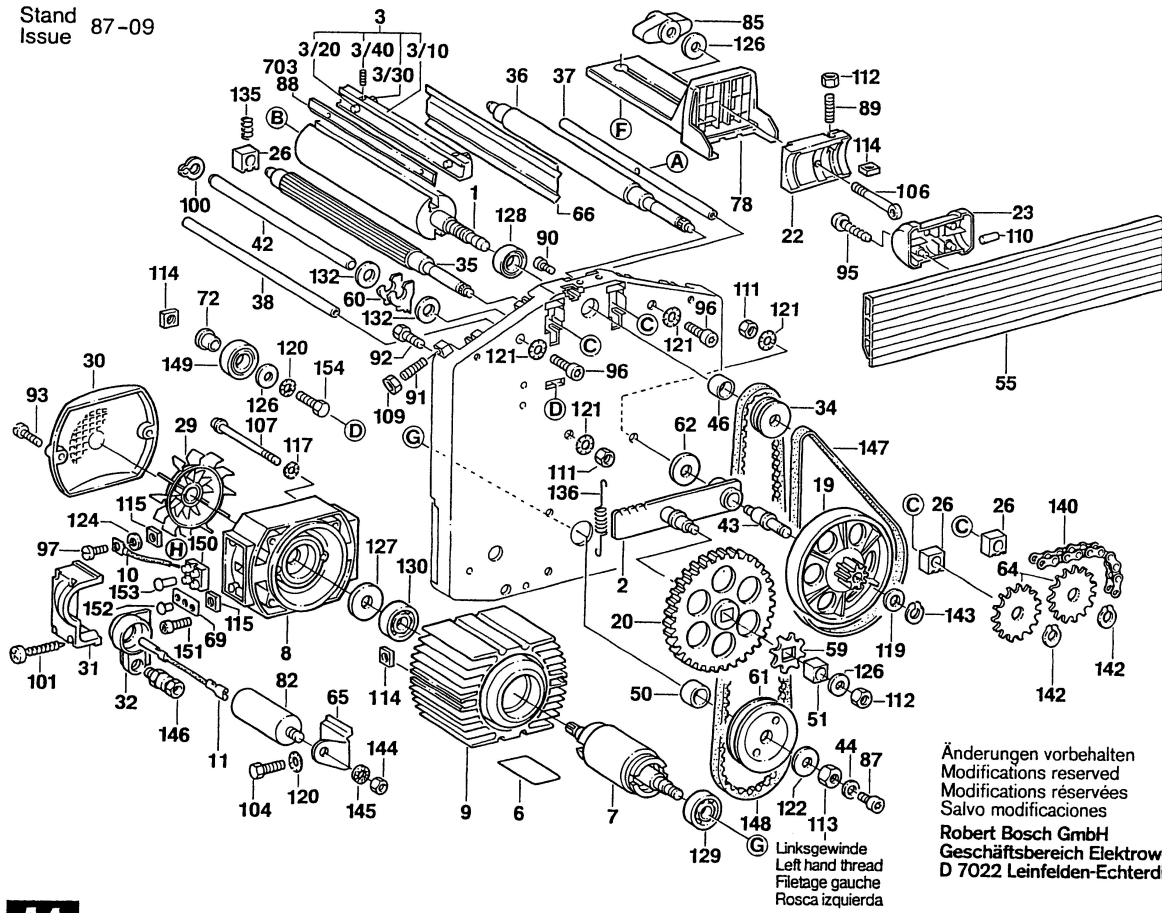

Typ 0 600 700 1... = SHO 280 (Blatt 1)

Stand 87-09
Issue

Änderungen vorbehalten
Modifications reserved
Modifications réservées
Salvo modificaciones

Robert Bosch GmbH
Geschäftsbereich Elektrowerkzeuge
D 7022 Leinfelden-Echterdingen 1

Typ 0 600 700 1.. = SHO 280 (Blatt 2)

Stand 87-09
Issue

Änderungen vorbehalten
Modifications reserved
Modifications réservées
Salvo modificaciones

Robert Bosch GmbH
Geschäftsbereich Elektrowerkzeuge
D 7022 Leinfelden-Echterdingen 1

A4

Typ 0 600 700 1.. = SHO 280 (Blatt 3)

Stand 87-09
Issue

Änderungen vorbehalten
Modifications reserved
Modifications réservées
Salvo modificaciones
Robert Bosch GmbH
Geschäftsbereich Elektrowerkzeuge
D 7022 Leinfelden-Echterdingen 1