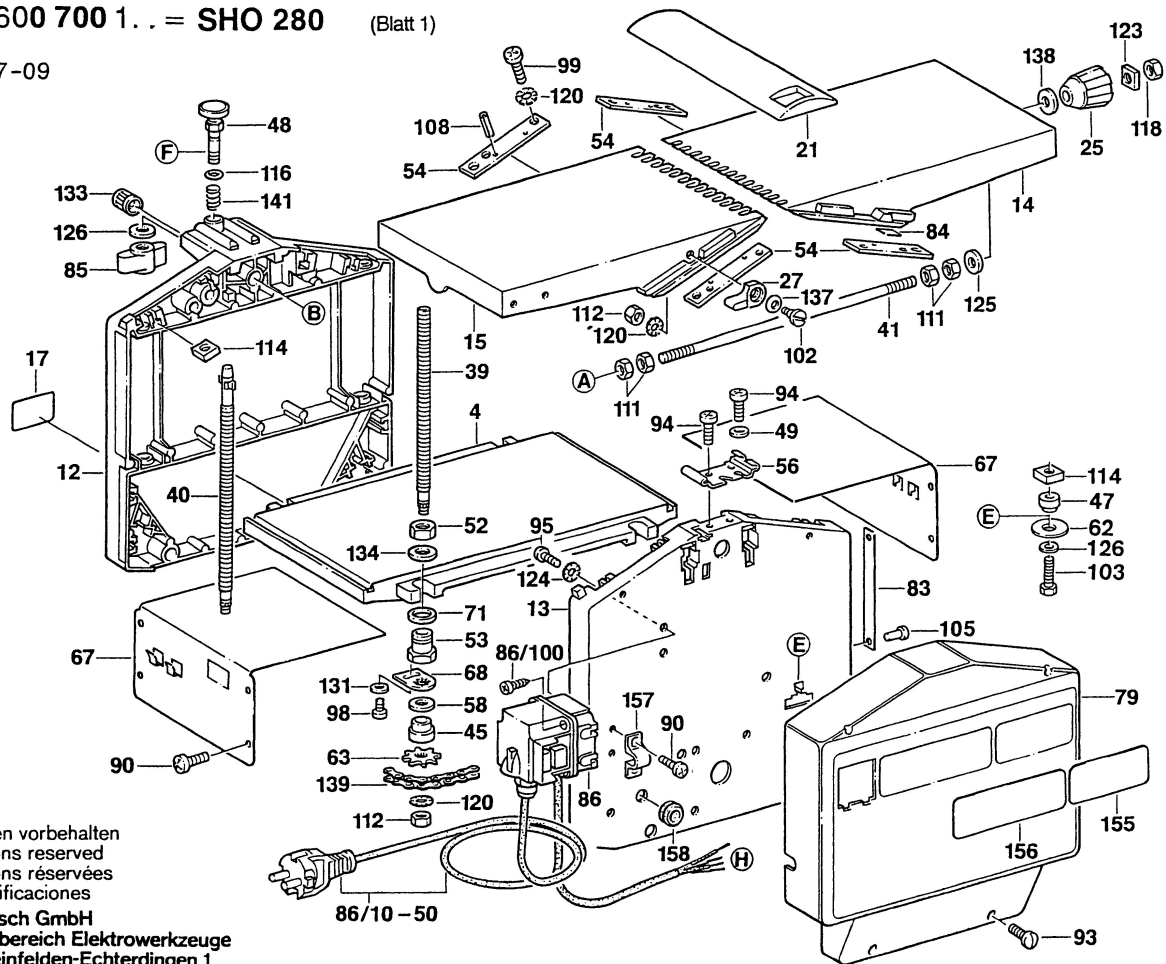

Typ 0 600 700 1... = SHO 280 (Blatt 1)

Stand 87-09
Issue

Änderungen vorbehalten
Modifications reserved
Modifications réservées
Salvo modificaciones

Robert Bosch GmbH
Geschäftsbereich Elektrowerkzeuge
D 7022 Leinfelden-Echterdingen 1

Typ 0 600 700 1.. = SHO 280 (Blatt 3)

Stand 87-09
Issue

Änderungen vorbehalten
Modifications reserved
Modifications réservées
Salvo modificaciones
Robert Bosch GmbH
Geschäftsbereich Elektrowerkzeuge
D 7022 Leinfelden-Echterdingen 1