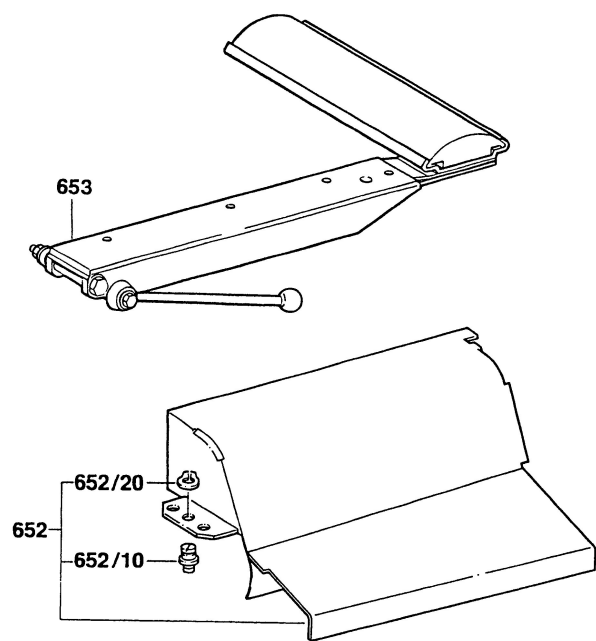

Typ 0 600 700 1.. = SHO 280 (Blatt 3)

Stand 87-09
Issue

Änderungen vorbehalten
Modifications reserved
Modifications réservées
Salvo modificaciones
Robert Bosch GmbH
Geschäftsbereich Elektrowerkzeuge
D 7022 Leinfelden-Echterdingen 1