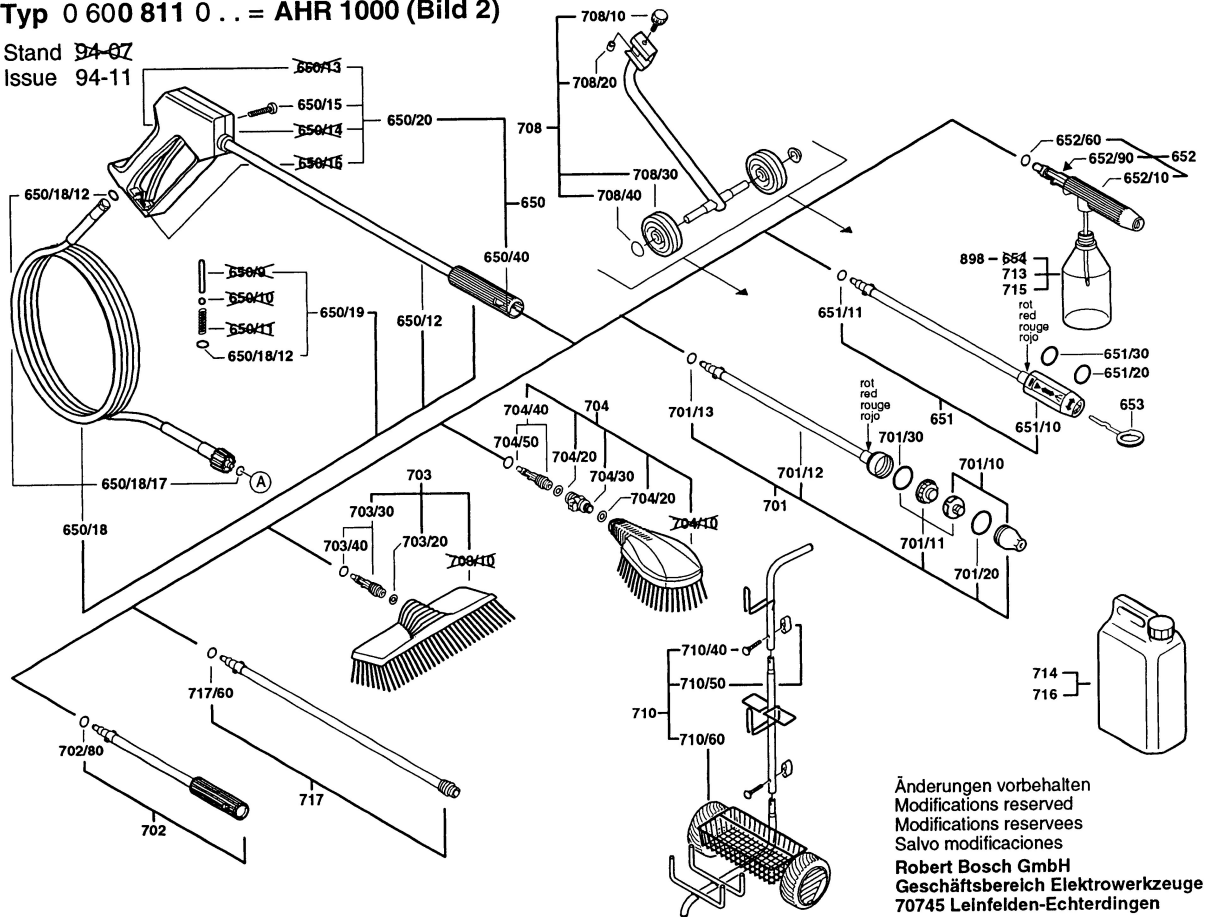

Typ 0 600 811 0 .. = AHR 1000 (Bild 1)

Stand 95-11
Issue 96-01-29

Änderungen vorbehalten
Modifications reserved
Modifications reserves
Salvo modificaciones
Robert Bosch GmbH
Geschäftsbereich Elektrowerkzeuge
70745 Leinfelden-Echterdingen 1

Typ 0 600 811 0 .. = AHR 1000 (Bild 2)

Stand 94-07
Issue 94-11

Änderungen vorbehalten
Modifications reserved
Modifications reserves
Salvo modificaciones
Robert Bosch GmbH
Geschäftsbereich Elektrowerkzeuge
70745 Leinfelden-Echterdingen

Typ 0 600 811 0.. = AHR 1000 (Bild 3)

Stand ~~93-10~~
Issue 94-11

Änderungen vorbehalten
Modifications reserved
Modifications reserves
Salvo modificaciones
Robert Bosch GmbH
Geschäftsbereich Elektrowerkzeuge
70745 Leinfelden-Echterdingen 1