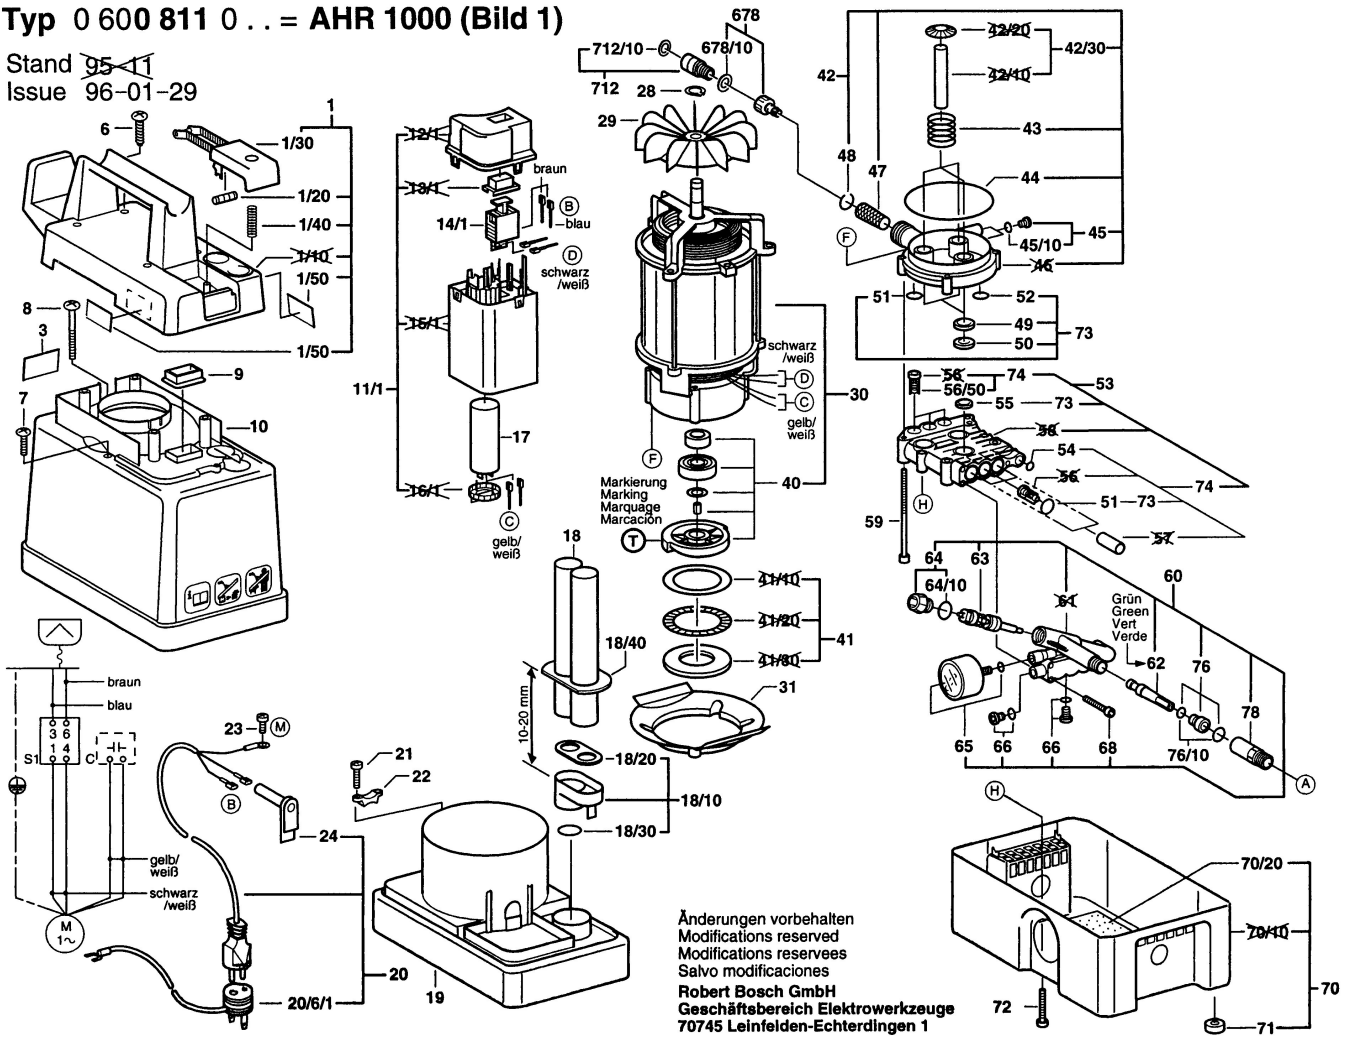

Typ 0 600 811 0 .. = AHR 1000 (Bild 1)

Stand 95-11
Issue 96-01-29

Änderungen vorbehalten
Modifications reserved
Modifications reserves
Salvo modificaciones
Robert Bosch GmbH
Geschäftsbereich Elektrowerkzeuge
70745 Leinfelden-Echterdingen 1

Typ 0 600 811 0 .. = AHR 1000 (Bild 2)

Stand 94-07
Issue 94-11

Änderungen vorbehalten
Modifications reserved
Modifications reserves
Salvo modificaciones
Robert Bosch GmbH
Geschäftsbereich Elektrowerkzeuge
70745 Leinfelden-Echterdingen

Typ 0 600 811 0.. = AHR 1000 (Bild 3)

Stand ~~93-10~~
Issue 94-11

Änderungen vorbehalten
Modifications reserved
Modifications reserves
Salvo modificaciones
Robert Bosch GmbH
Geschäftsbereich Elektrowerkzeuge
70745 Leinfelden-Echterdingen 1