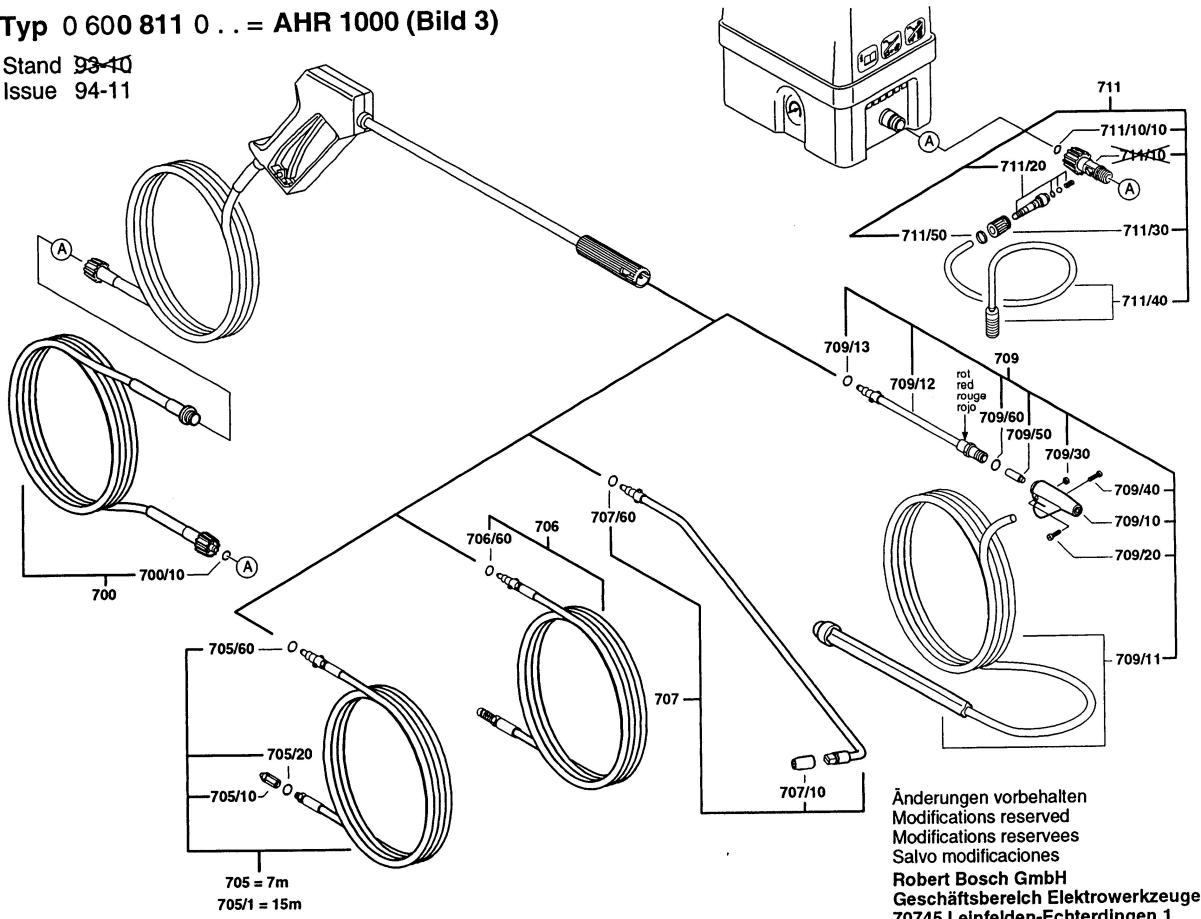

Typ 0 600 811 0 .. = AHR 1000 (Bild 2)

Stand 94-07
Issue 94-11

Änderungen vorbehalten
Modifications reserved
Modifications reserves
Salvo modificaciones
Robert Bosch GmbH
Geschäftsbereich Elektrowerkzeuge
70745 Leinfelden-Echterdingen

Typ 0 600 811 0.. = AHR 1000 (Bild 3)

Stand ~~93-10~~
Issue 94-11

Änderungen vorbehalten
Modifications reserved
Modifications reserves
Salvo modificaciones
Robert Bosch GmbH
Geschäftsbereich Elektrowerkzeuge
70745 Leinfelden-Echterdingen 1