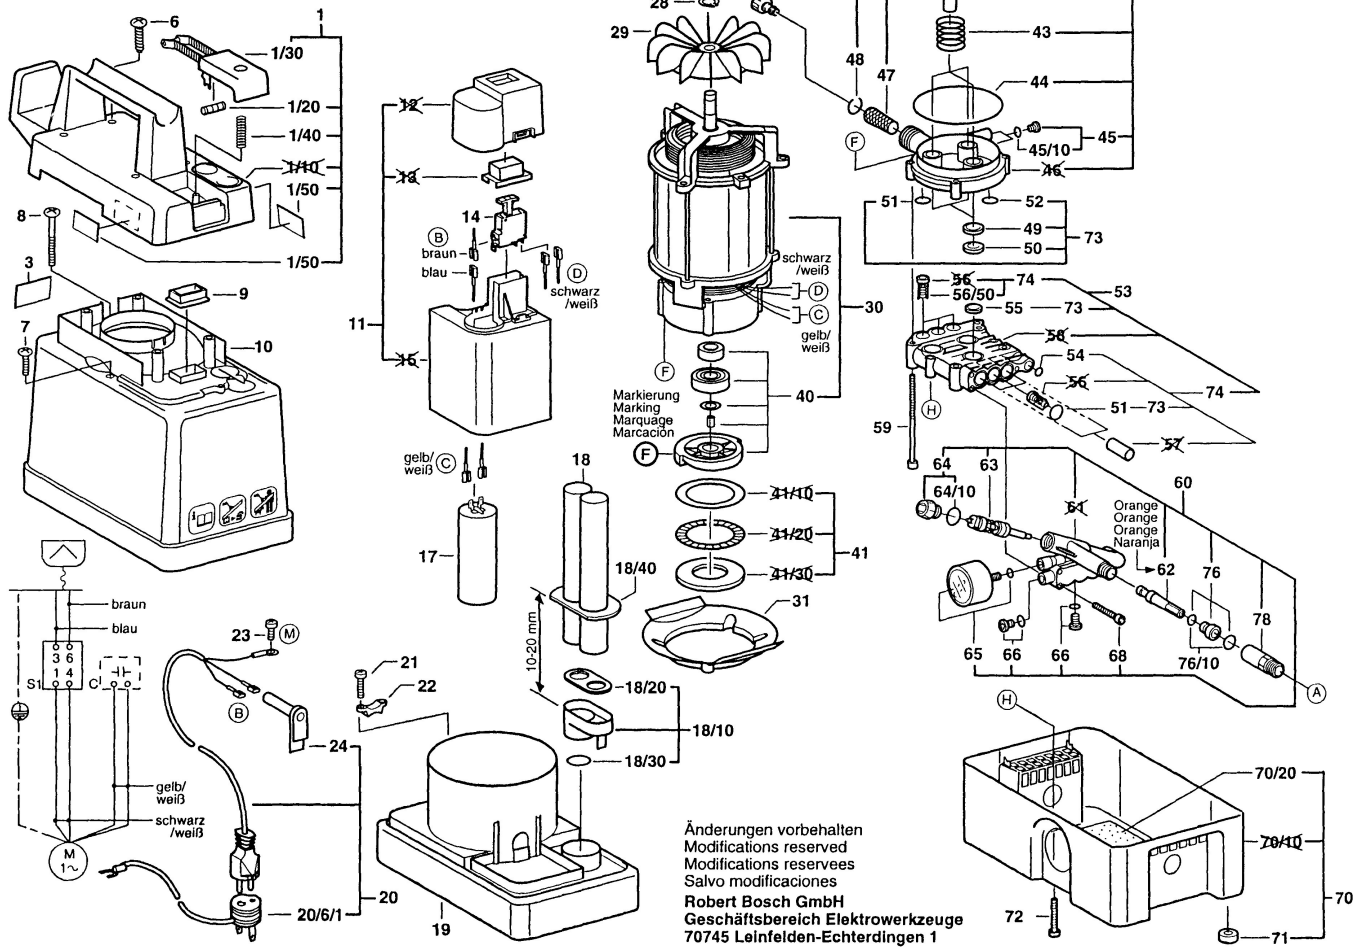

Typ 0 600 814 1 .. = AHR 1100 (Bild 1)

Stand 96-01-23
Issue

Typ 0 600 814 1.. = AHR 1100 (Bild 2)

Stand 96-01-23
Issue

Änderungen vorbehalten
Modifications reserved
Modifications reserves
Salvo modificaciones
Robert Bosch GmbH
Geschäftsbereich Elektrowerkzeuge
70745 Leinfelden-Echterdingen

Typ 0 600 814 1.. = AHR 1100 (Bild 3)

Stand 96-01-23
Issue

Änderungen vorbehalten
Modifications reserved
Modifications reserves
Salvo modificaciones
Robert Bosch GmbH
Geschäftsbereich Elektrowerkzeuge
70745 Leinfelden-Echterdingen 1