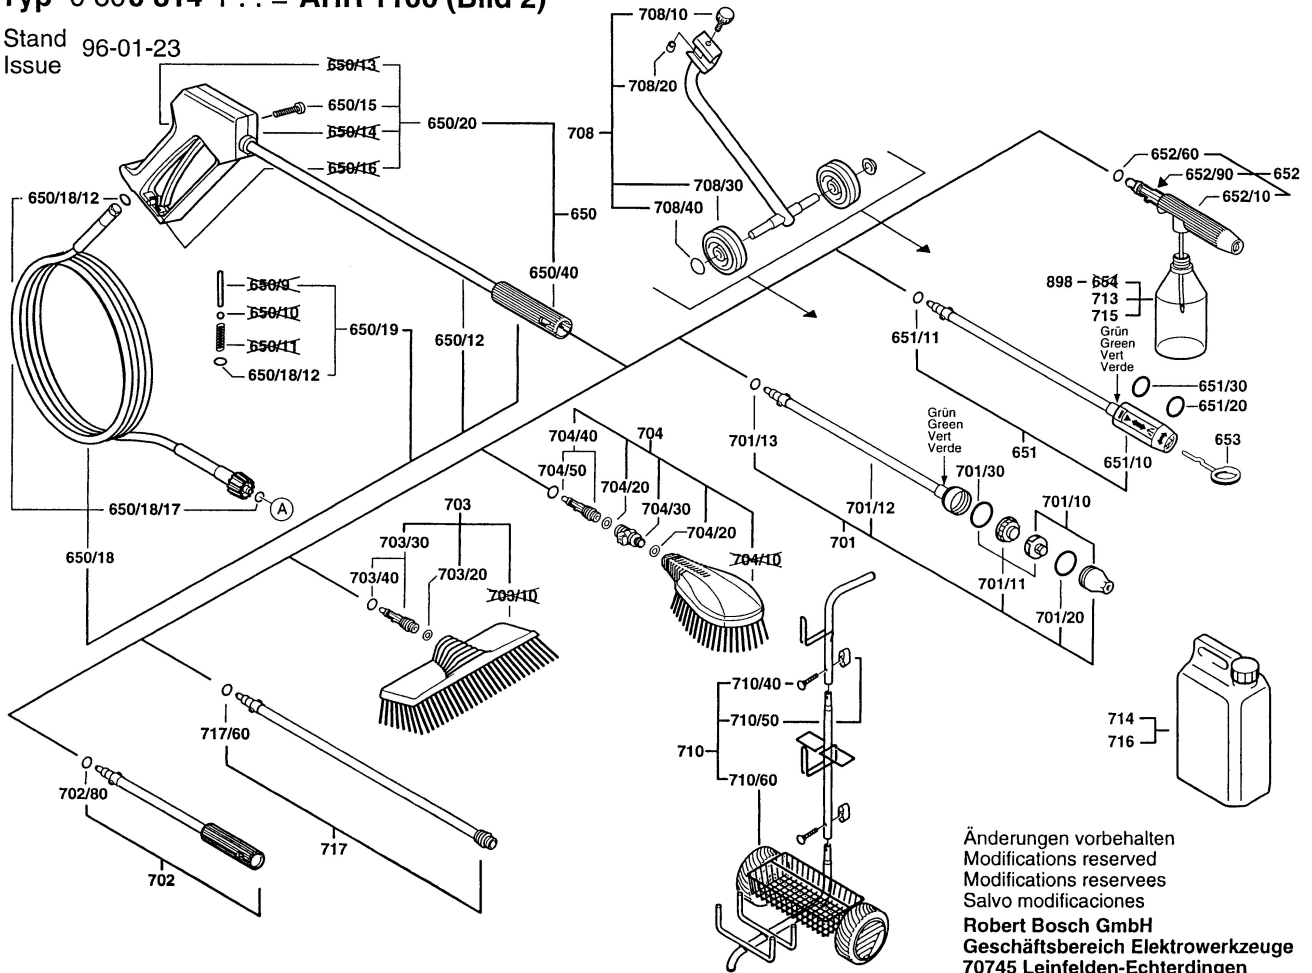

Typ 0 600 814 1 .. = AHR 1100 (Bild 1)

Stand 96-01-23
Issue

Typ 0 600 814 1.. = AHR 1100 (Bild 2)

Stand 96-01-23
Issue

Änderungen vorbehalten
Modifications reserved
Modifications reserves
Salvo modificaciones
Robert Bosch GmbH
Geschäftsbereich Elektrowerkzeuge
70745 Leinfelden-Echterdingen

Typ 0 600 814 1.. = AHR 1100 (Bild 3)

Stand 96-01-23
Issue

Änderungen vorbehalten
Modifications reserved
Modifications reserves
Salvo modificaciones
Robert Bosch GmbH
Geschäftsbereich Elektrowerkzeuge
70745 Leinfelden-Echterdingen 1