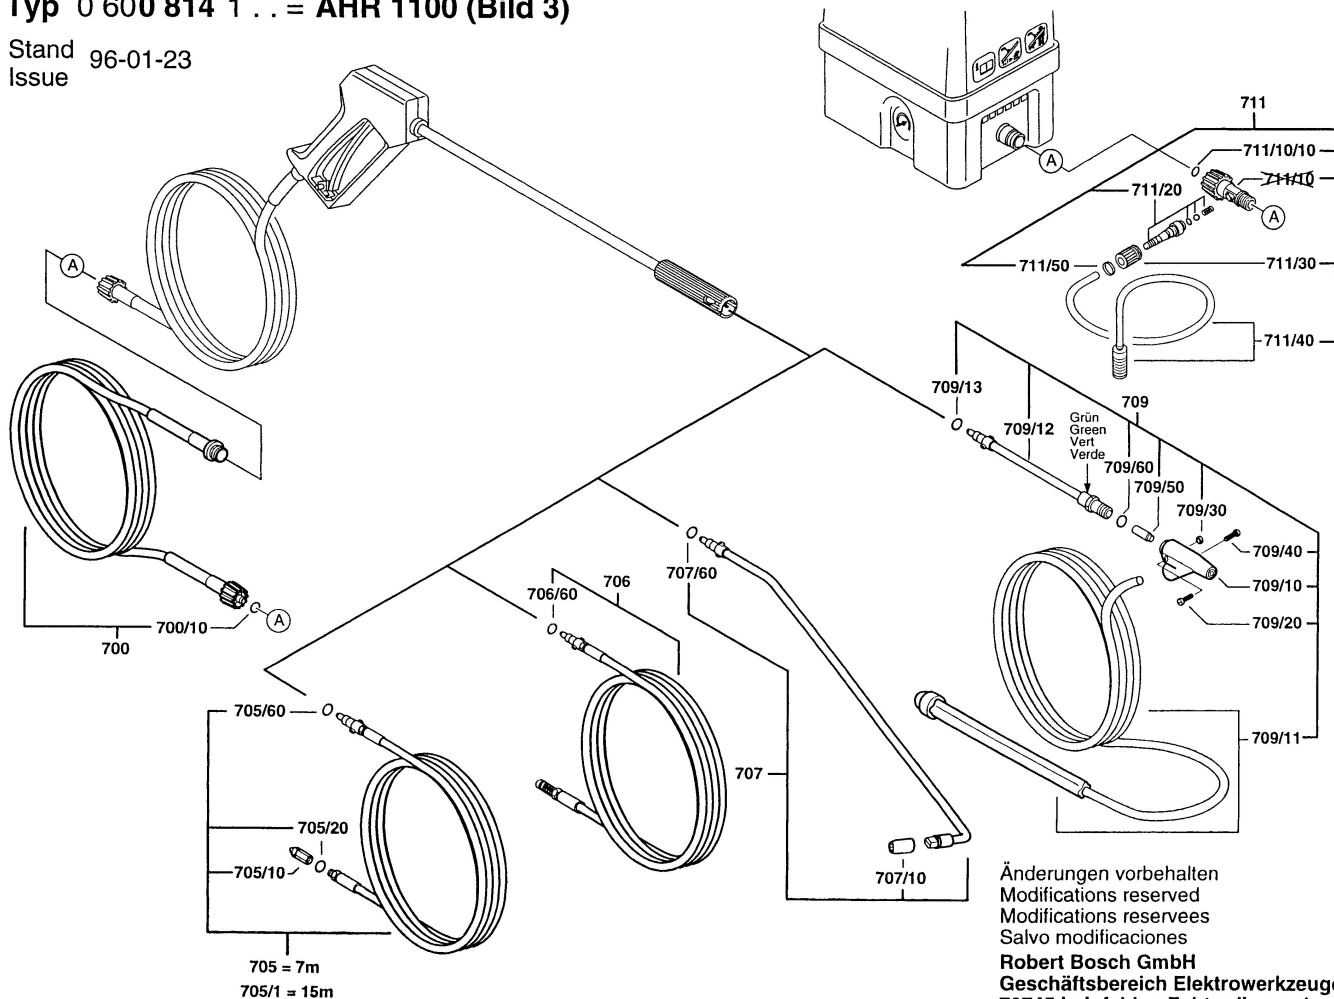

Typ 0 600 814 1 .. = AHR 1100 (Bild 1)

Stand 96-01-23
Issue

Typ 0 600 814 1.. = AHR 1100 (Bild 2)

Stand 96-01-23
Issue

Änderungen vorbehalten
Modifications reserved
Modifications reserves
Salvo modificaciones
Robert Bosch GmbH
Geschäftsbereich Elektrowerkzeuge
70745 Leinfelden-Echterdingen

Typ 0 600 814 1.. = AHR 1100 (Bild 3)

Stand 96-01-23
Issue

Änderungen vorbehalten
Modifications reserved
Modifications reserves
Salvo modificaciones
Robert Bosch GmbH
Geschäftsbereich Elektrowerkzeuge
70745 Leinfelden-Echterdingen 1