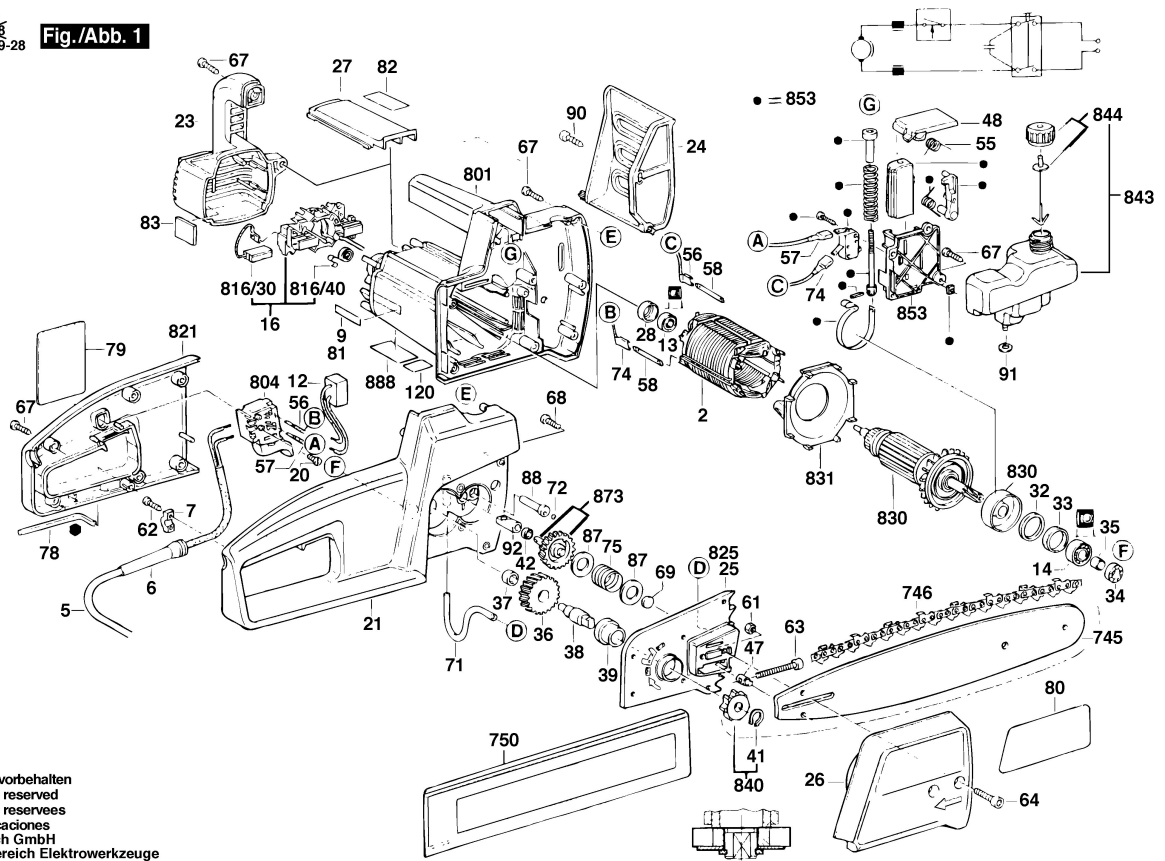

0 600 835 0...  
 Stand 1 98-08  
 Issue J 98-09-28

**Fig./Abb. 1**

Änderungen vorbehalten  
 Modifications reserved  
 Modifications reserves  
 Salvo modificaciones  
 Robert Bosch GmbH  
 Geschäftsbereich Elektrowerzeuge  
 70745 Leinfelden-Echterdingen