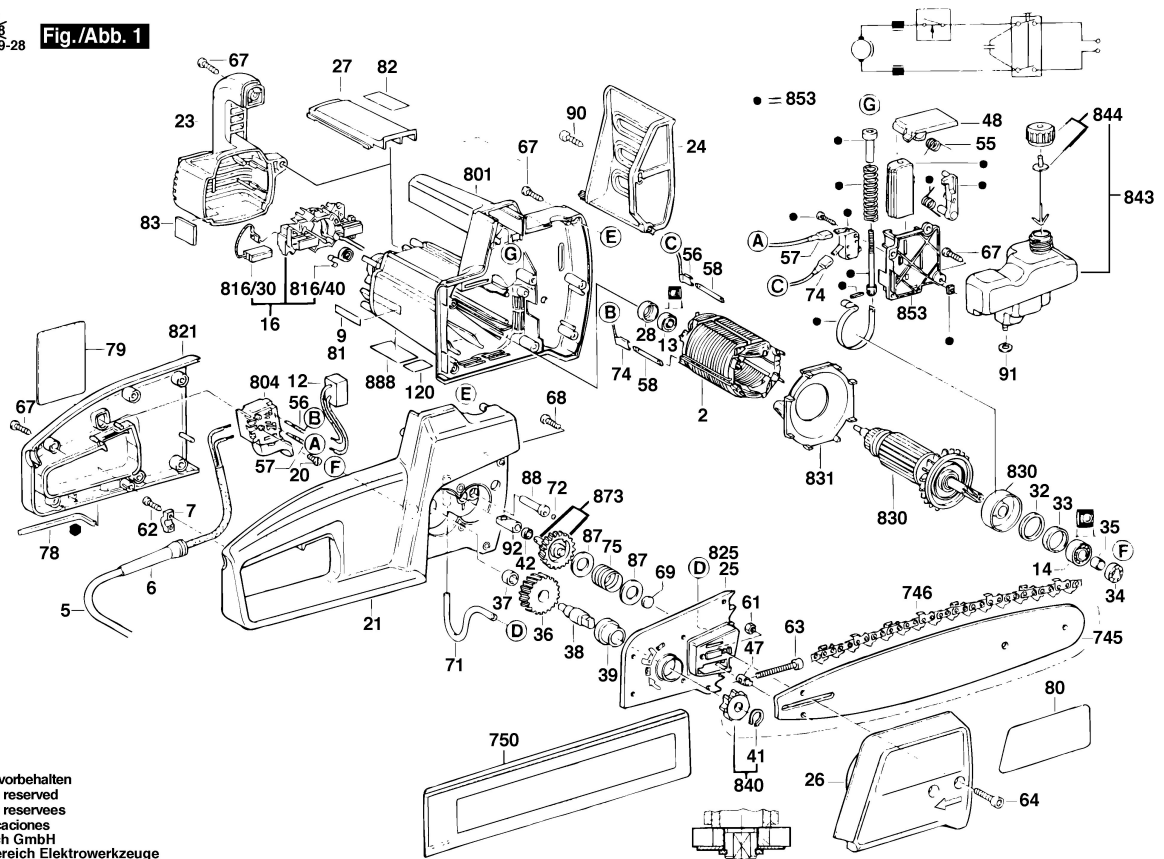

0 600 835 0...  
Stand 1 98-08  
Issue 1 98-09-28

Fig./Abb. 1

Änderungen vorbehalten  
Modifications reserved  
Modifications reserves  
Salvo modificaciones  
Robert Bosch GmbH  
Geschäftsbereich Elektrowerzeuge  
70745 Leinfelden-Echterdingen