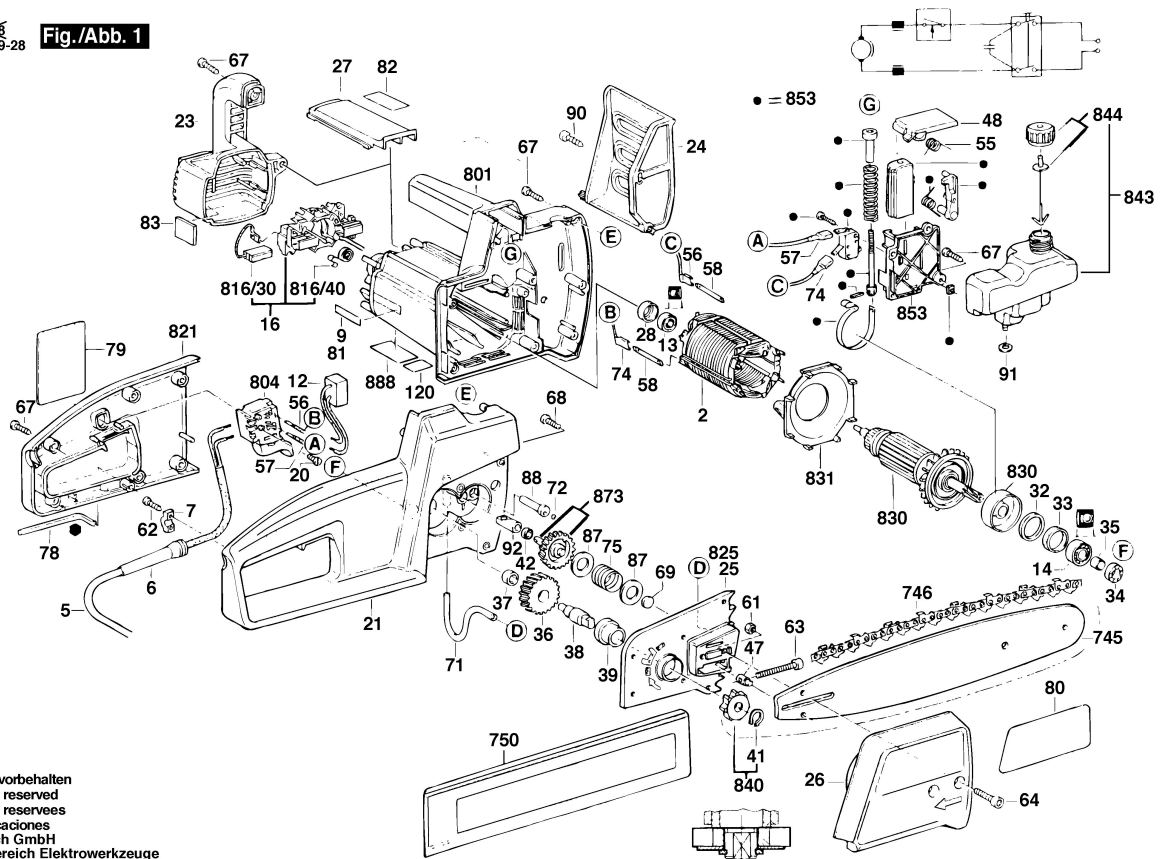

0 600 835 0...
Stand 1 98-08
Issue 1 98-09-28

Fig./Abb. 1

Änderungen vorbehalten
Modifications reserved
Modifications reserves
Salvo modificaciones
Robert Bosch GmbH
Geschäftsbereich Elektrowerzeuge
70745 Leinfelden-Echterdingen