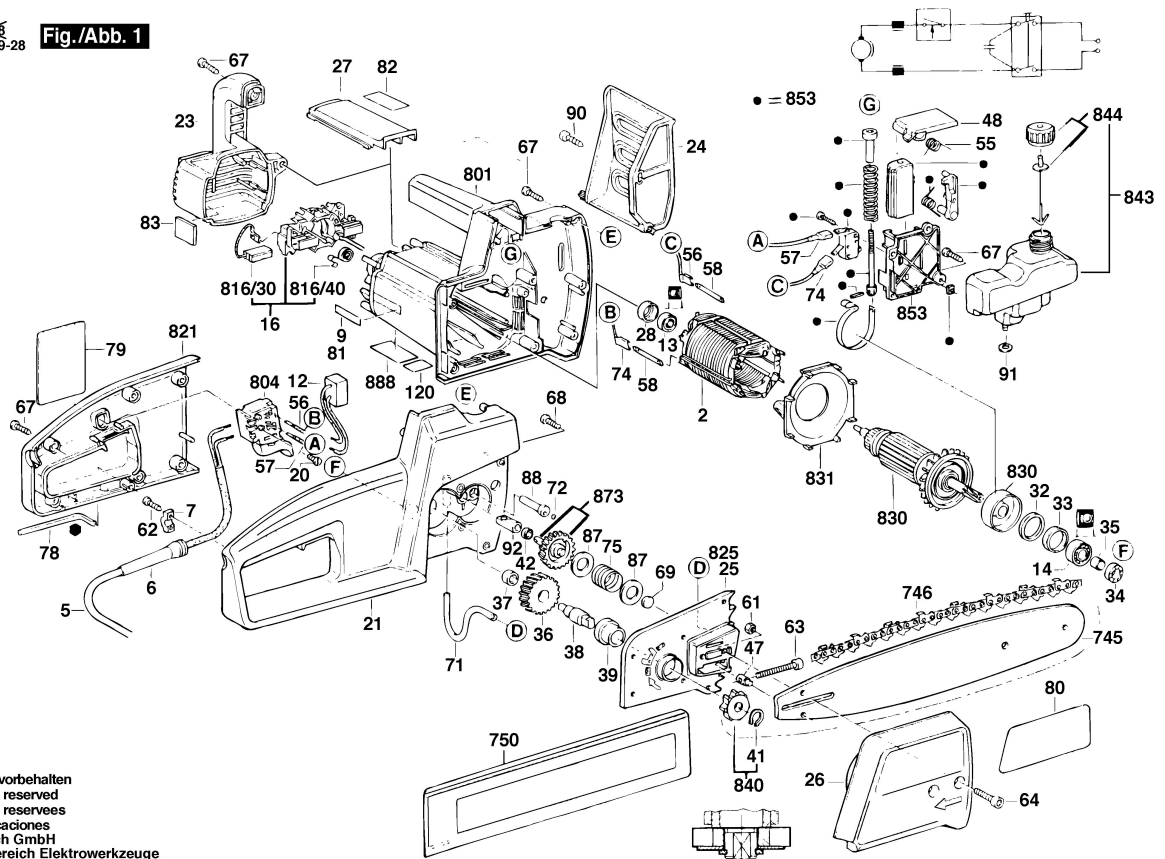

0 600 835 0...
Stand 1 98-08
Issue J 98-09-28

Fig./Abb. 1

Änderungen vorbehalten
Modifications reserved
Modifications reserves
Salvo modificaciones
Robert Bosch GmbH
Geschäftsbereich Elektrowerkzeuge
70745 Leinfelden-Echterdingen