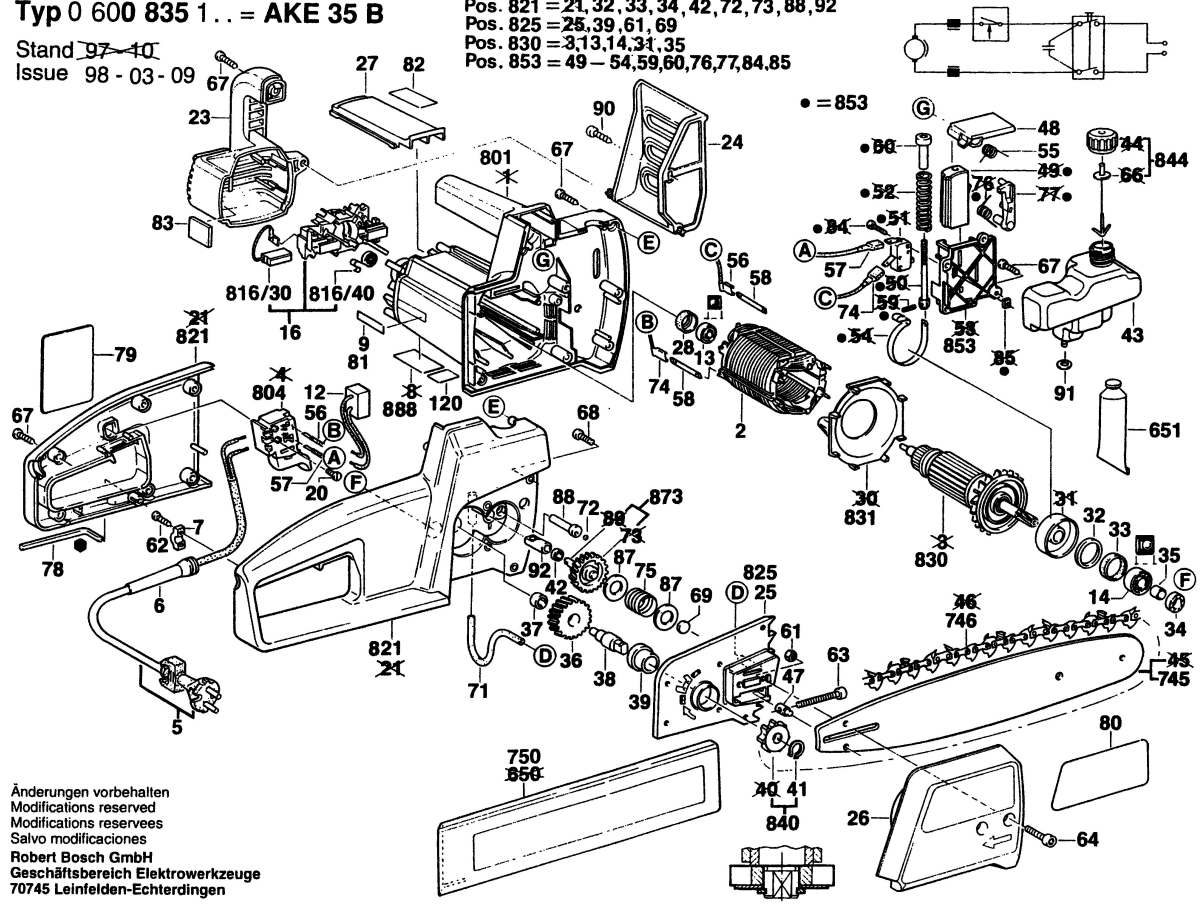

Typ O 600 835 1.. = AKE 35 B

Stand ~~97-40~~
Issue 98-03-09

Pos. 821 = 21, 32, 33, 34, 42, 72, 73, 88, 92
 Pos. 825 = 25, 39, 61, 69
 Pos. 830 = 3, 13, 14, 31, 35
 Pos. 853 = 49 - 54, 59, 60, 76, 77, 84, 85

Änderungen vorbehalten
 Modifications reserved
 Modificaciones reservadas
 Salvo modificaciones
Robert Bosch GmbH
 Geschäftsbereich Elektrowerkzeuge
 70745 Leinfelden-Echterdingen