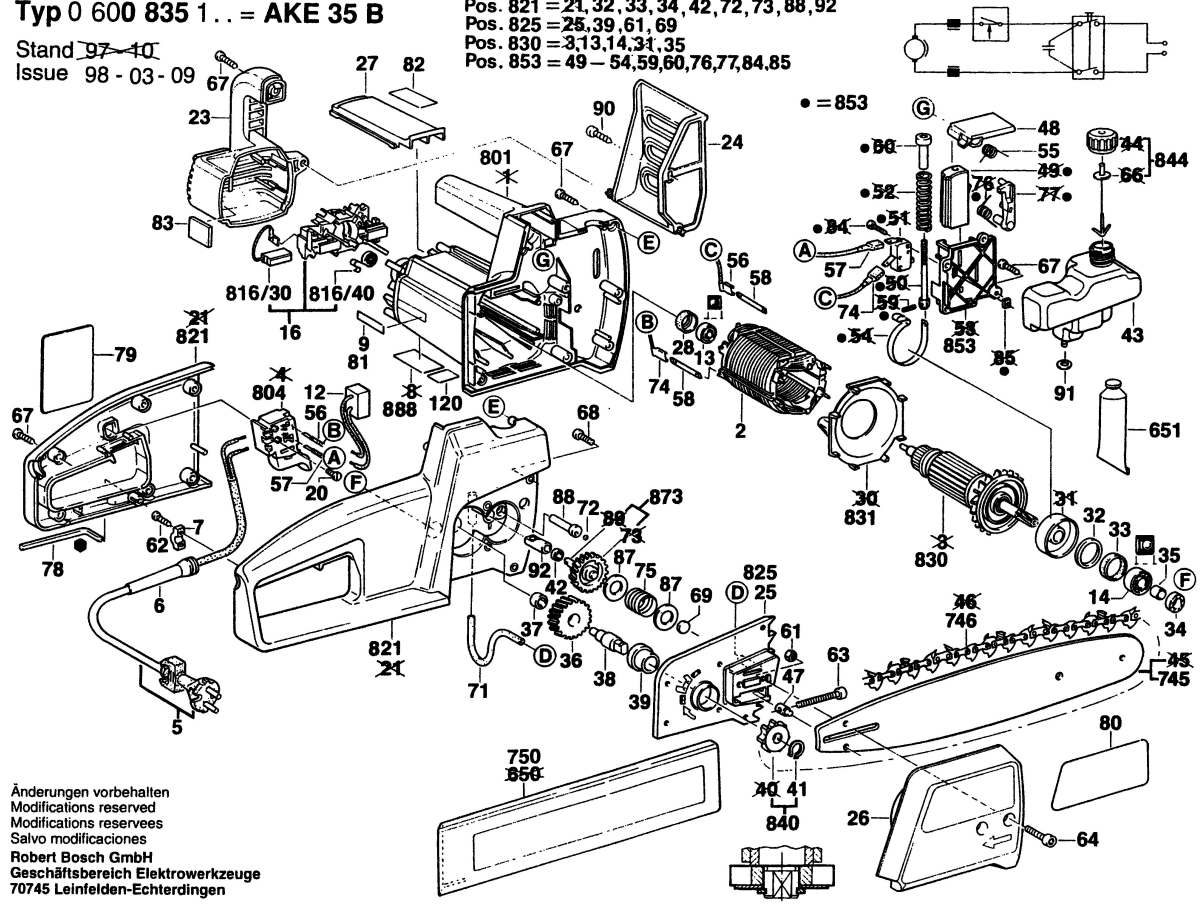

**Typ O 600 835 1.. = AKE 35 B**

Stand ~~97-40~~  
Issue 98-03-09

Pos. 821 = 21, 32, 33, 34, 42, 72, 73, 88, 92  
 Pos. 825 = 25, 39, 61, 69  
 Pos. 830 = 3, 13, 14, 31, 35  
 Pos. 853 = 49 - 54, 59, 60, 76, 77, 84, 85

Änderungen vorbehalten  
 Modifications reserved  
 Modificaciones reservadas  
 Salvo modificaciones  
**Robert Bosch GmbH**  
 Geschäftsbereich Elektrowerkzeuge  
 70745 Leinfelden-Echterdingen