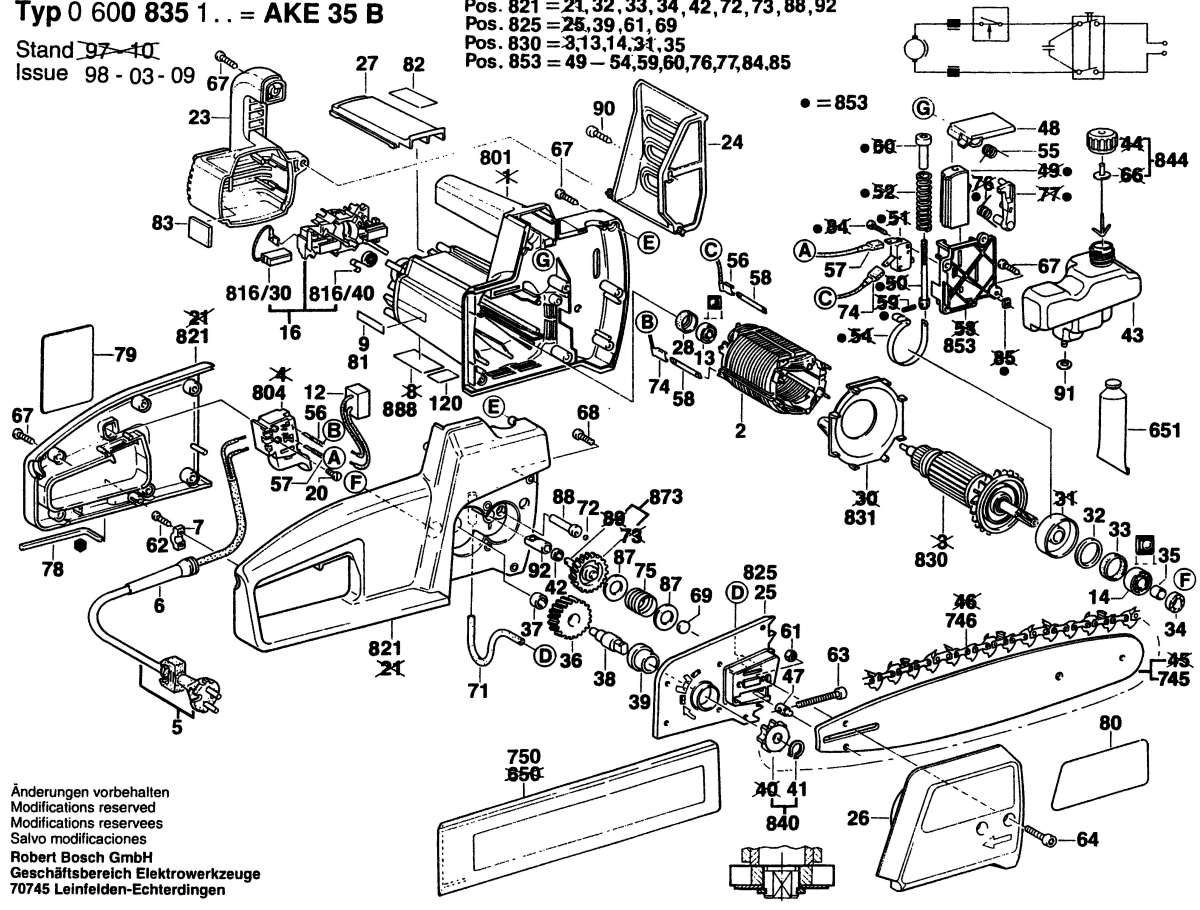

Typ 0 600 835 1.. = AKE 35 B

Stand ~~97-40~~
Issue 98-03-09

Pos. 821 = 21, 32, 33, 34, 42, 72, 73, 88, 92
 Pos. 825 = 25, 39, 61, 69
 Pos. 830 = 3, 13, 14, 31, 35
 Pos. 853 = 49 - 54, 59, 60, 76, 77, 84, 85

Änderungen vorbehalten
 Modifications reserved
 Modificaciones reservadas
 Salvo modificaciones
Robert Bosch GmbH
 Geschäftsbereich Elektrowerkzeuge
 70745 Leinfelden-Echterdingen