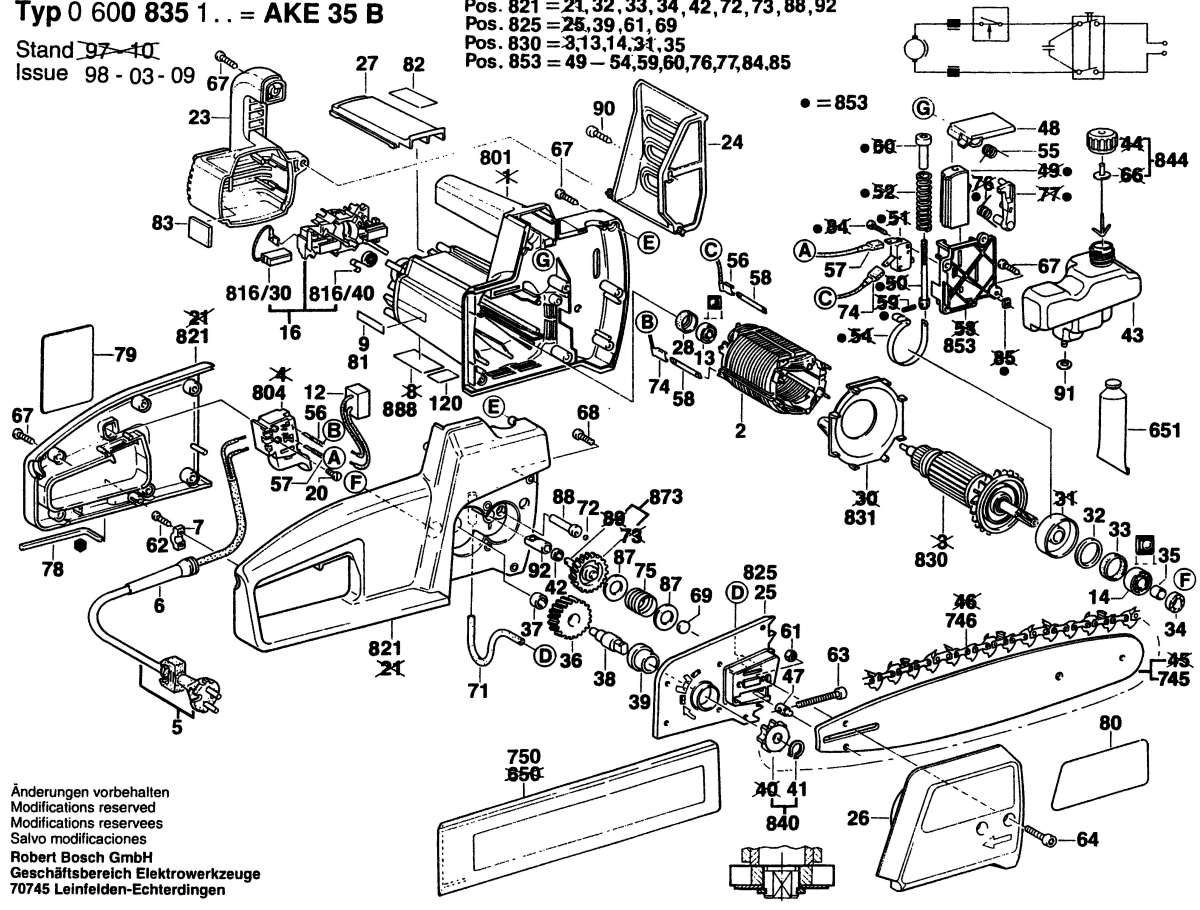

Typ 0 600 835 1.. = AKE 35 B

Stand ~~97-40~~
Issue 98-03-09

Pos. 821 = 21, 32, 33, 34, 42, 72, 73, 88, 92
Pos. 825 = 25, 39, 61, 69
Pos. 830 = 3, 13, 14, 31, 35
Pos. 853 = 49 - 54, 59, 60, 76, 77, 84, 85

Änderungen vorbehalten
Modifications reserved
Modificaciones reservadas
Salvo modificaciones
Robert Bosch GmbH
Geschäftsbereich Elektrowerkzeuge
70745 Leinfelden-Echterdingen