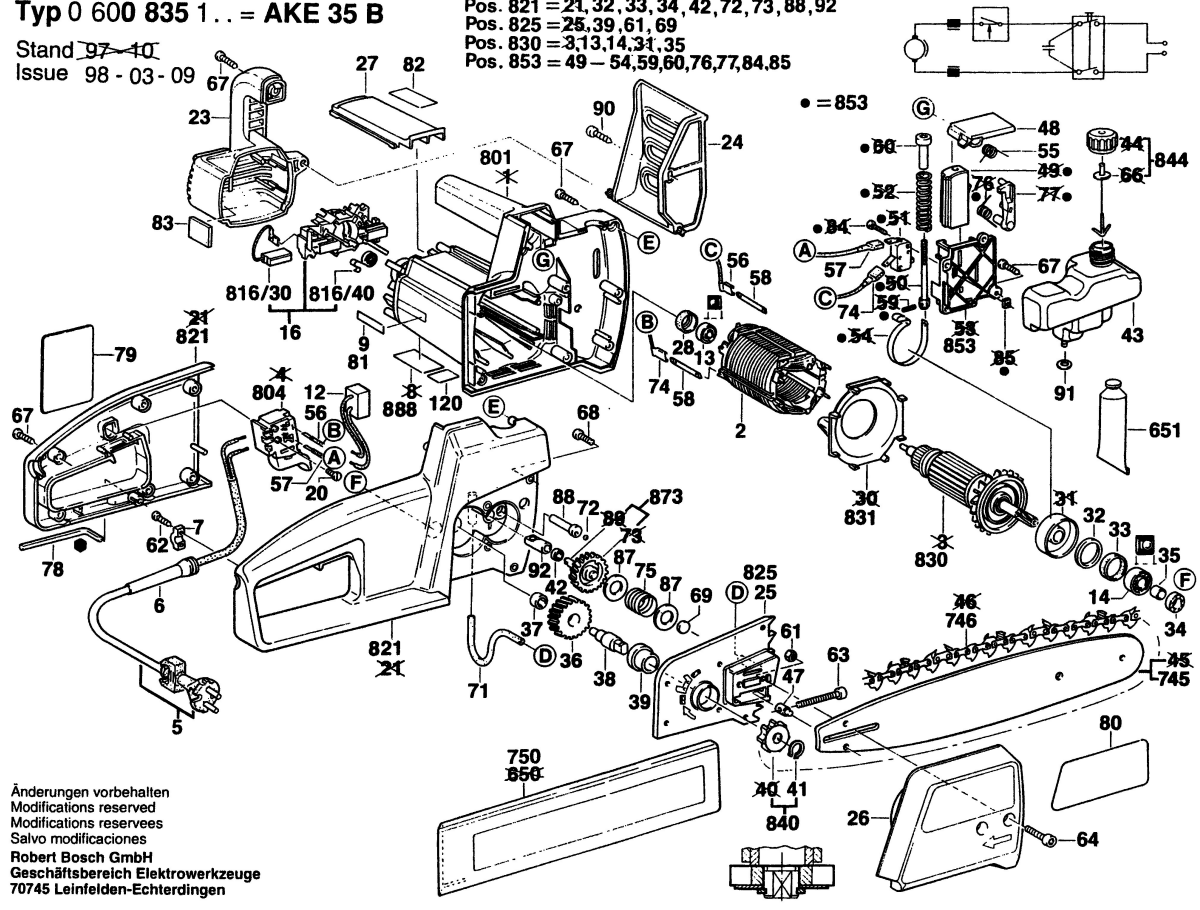

Typ O 600 835 1.. = AKE 35 B

Stand ~~97-40~~
Issue 98-03-09

Pos. 821 = 21, 32, 33, 34, 42, 72, 73, 88, 92
Pos. 825 = 25, 39, 61, 69
Pos. 830 = 3, 13, 14, 31, 35
Pos. 853 = 49 - 54, 59, 60, 76, 77, 84, 85

Änderungen vorbehalten
Modifications reserved
Modificaciones reservadas
Salvo modificaciones
Robert Bosch GmbH
Geschäftsbereich Elektrowerkzeuge
70745 Leinfelden-Echterdingen