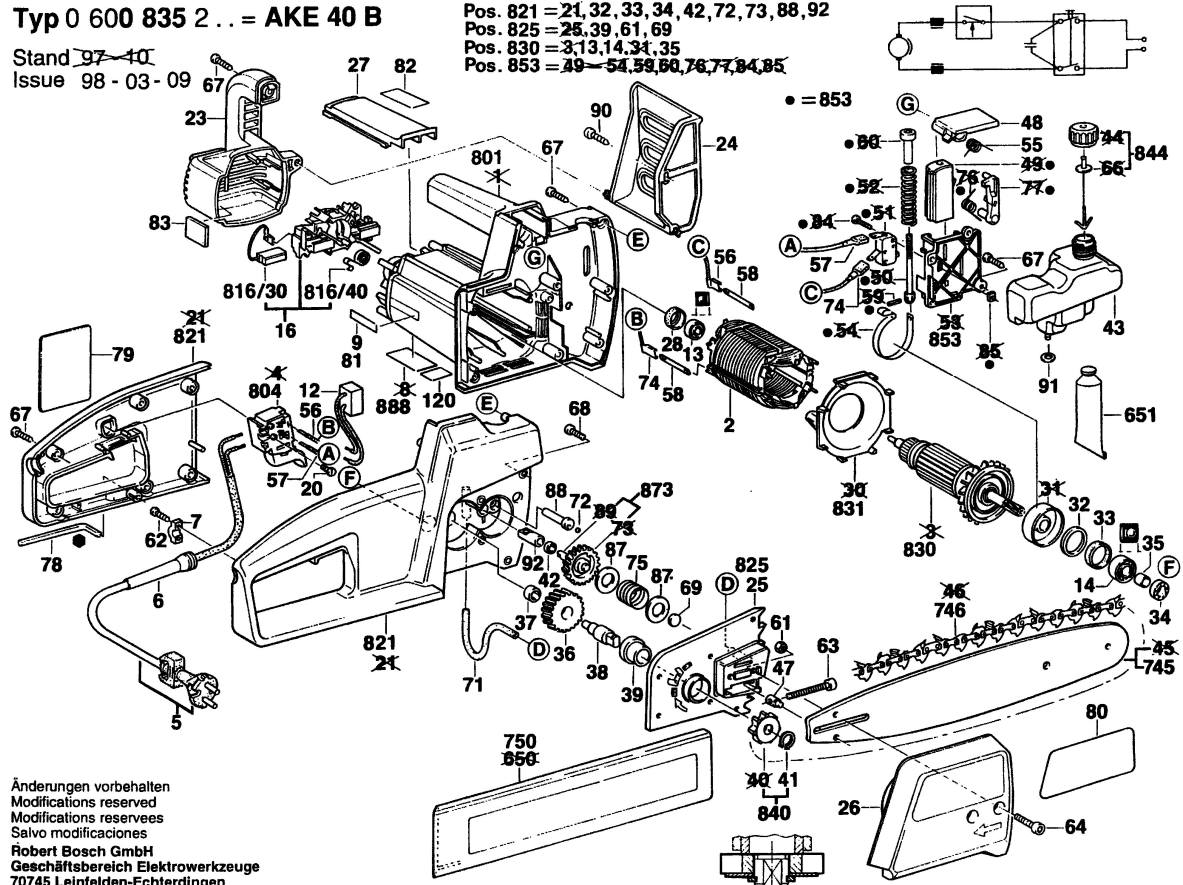

Typ 0 600 835 2.. = AKE 40 B

Stand ~~97-40~~
Issue 98-03-09

Pos. 821 = 21, 32, 33, 34, 42, 72, 73, 88, 92
Pos. 825 = 25, 39, 61, 69
Pos. 830 = 3, 13, 14, 31, 35
Pos. 853 = ~~49, 54, 59, 60, 76, 77, 84, 85~~

Änderungen vorbehalten
Modifications reserved
Modificaciones reservées
Salvo modificaciones
Robert Bosch GmbH
Geschäftsbereich Elektrowerkzeuge
70745 Leinfelden-Echterdingen