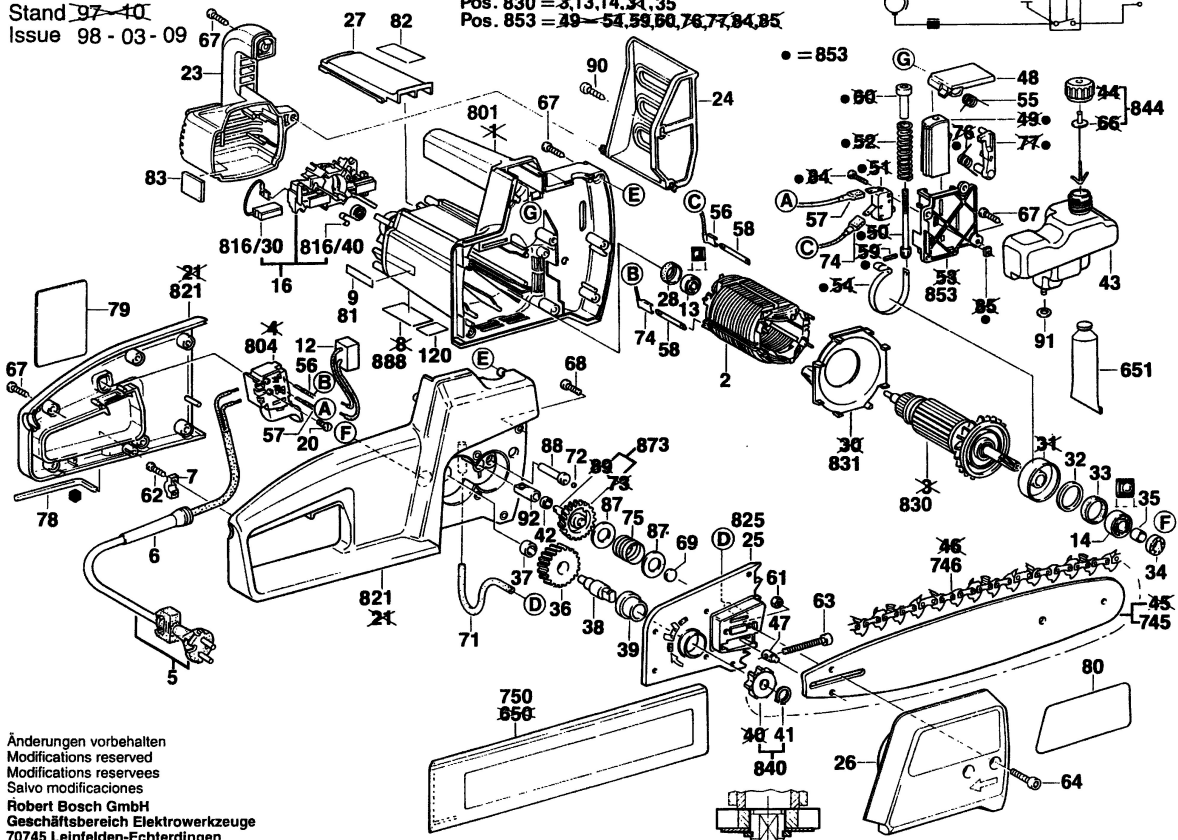

Typ 0 600 835 2.. = AKE 40 B

Stand ~~97-40~~
Issue 98-03-09

Pos. 821 = 21, 32, 33, 34, 42, 72, 73, 88, 92
Pos. 825 = 25, 39, 61, 69
Pos. 830 = 3, 13, 14, 31, 35
Pos. 853 = ~~49, 54, 59, 60, 76, 77, 84, 85~~

Änderungen vorbehalten
Modifications reserved
Modificacions reserves
Salvo modificaciones
Robert Bosch GmbH
Geschäftsbereich Elektrowerkzeuge
70745 Leinfelden-Echterdingen