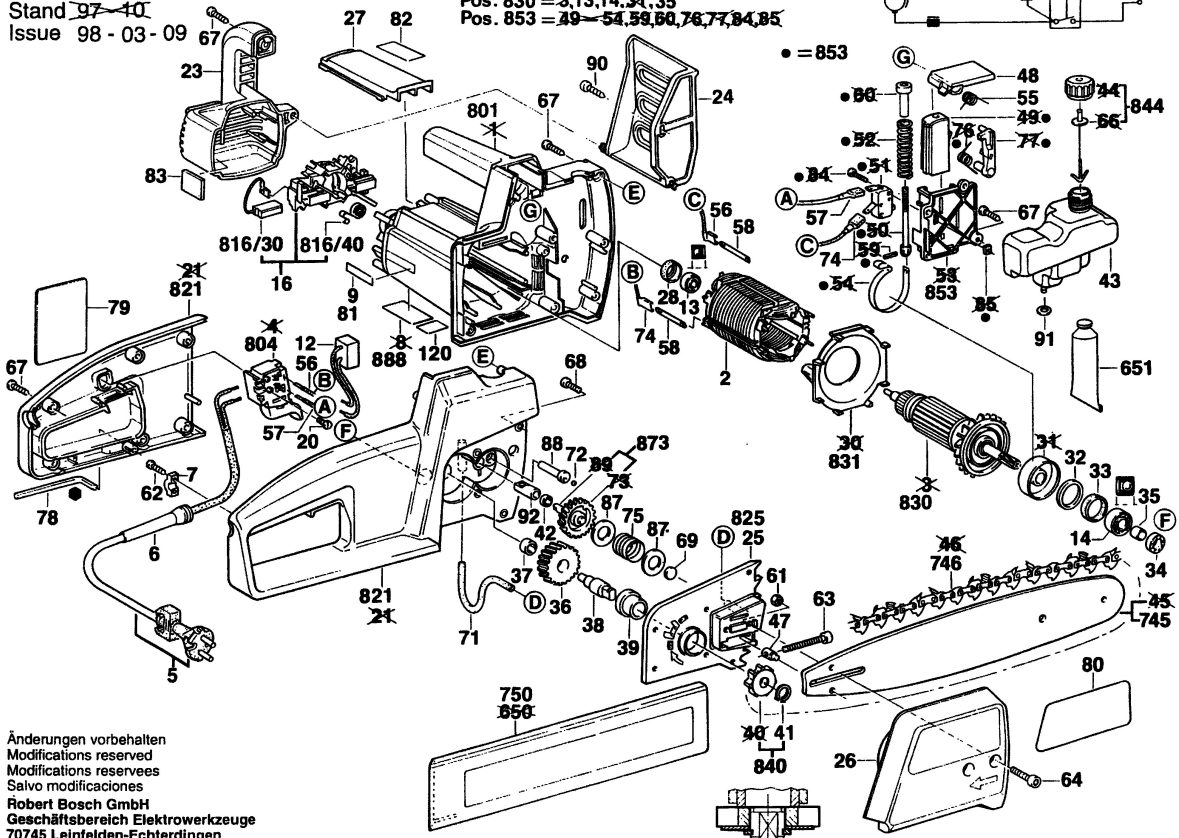

Typ 0 600 835 2.. = AKE 40 B

Stand ~~97-40~~
Issue 98-03-09

Pos. 821 = 21, 32, 33, 34, 42, 72, 73, 88, 92
Pos. 825 = 25, 39, 61, 69
Pos. 830 = 3, 13, 14, 31, 35
Pos. 853 = ~~49, 54, 59, 60, 76, 77, 84, 85~~

Änderungen vorbehalten
Modifications reserved
Modificacions reserves
Salvo modificaciones
Robert Bosch GmbH
Geschäftsbereich Elektrowerkzeuge
70745 Leinfelden-Echterdingen