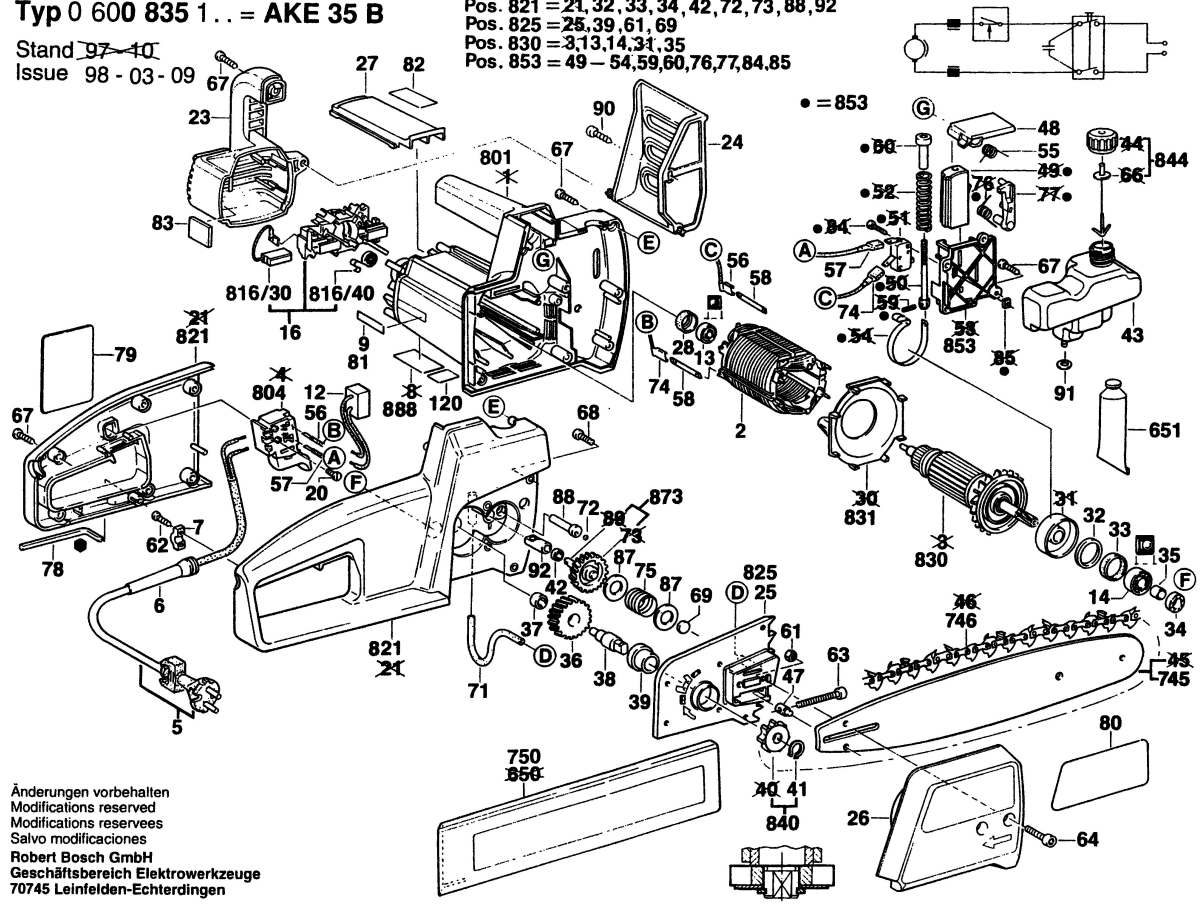

**Typ 0 600 835 1.. = AKE 35 B**

Stand ~~97-40~~  
Issue 98-03-09

Pos. 821 = 21, 32, 33, 34, 42, 72, 73, 88, 92  
 Pos. 825 = 25, 39, 61, 69  
 Pos. 830 = 3, 13, 14, 31, 35  
 Pos. 853 = 49 - 54, 59, 60, 76, 77, 84, 85

Änderungen vorbehalten  
 Modifications reserved  
 Modificaciones reservadas  
 Salvo modificaciones  
**Robert Bosch GmbH**  
 Geschäftsbereich Elektrowerkzeuge  
 70745 Leinfelden-Echterdingen