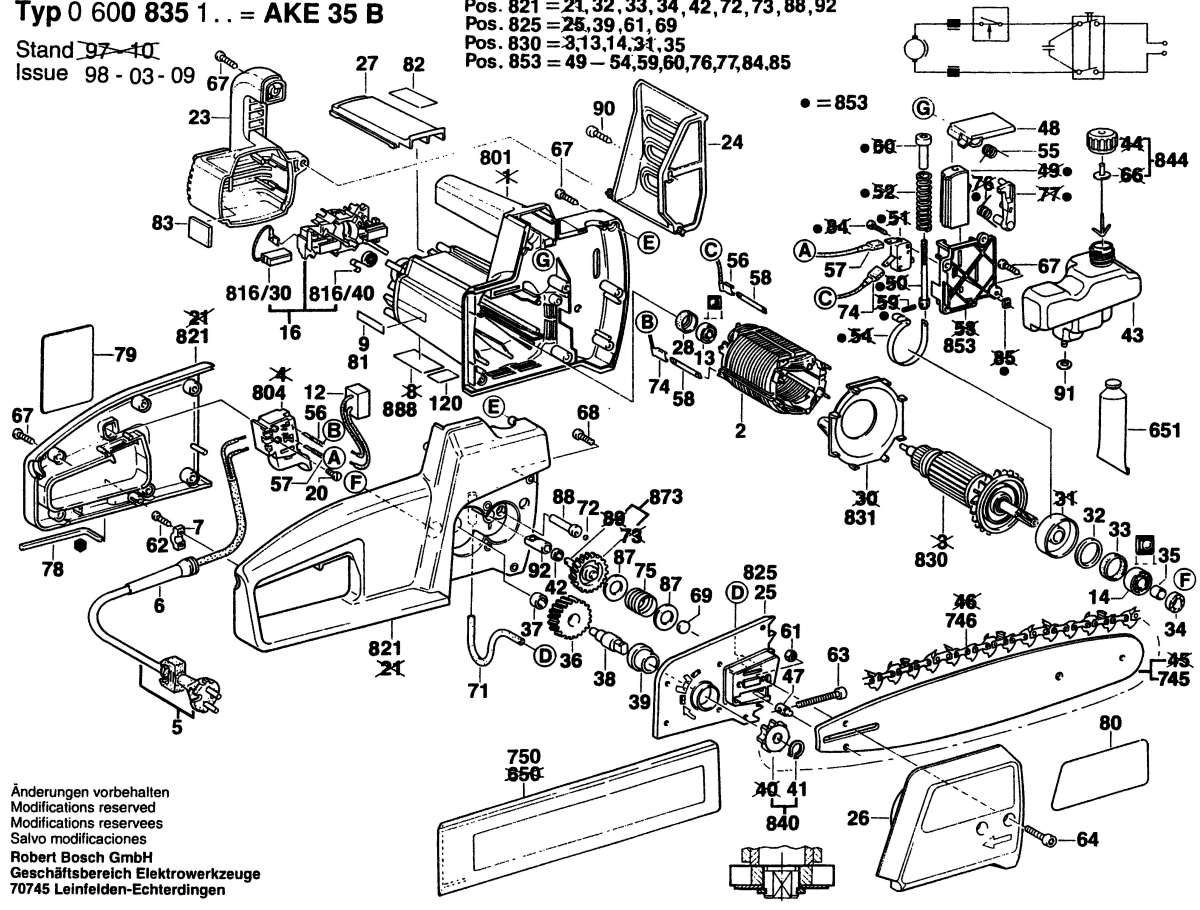

**Typ 0 600 835 1.. = AKE 35 B**

Stand ~~97-40~~  
Issue 98-03-09

Pos. 821 = 21, 32, 33, 34, 42, 72, 73, 88, 92  
 Pos. 825 = 25, 39, 61, 69  
 Pos. 830 = 3, 13, 14, 31, 35  
 Pos. 853 = 49 - 54, 59, 60, 76, 77, 84, 85

Änderungen vorbehalten  
 Modifications reserved  
 Modificaciones reservadas  
 Salvo modificaciones  
 Robert Bosch GmbH  
 Geschäftsbereich Elektrowerkzeuge  
 70745 Leinfelden-Echterdingen