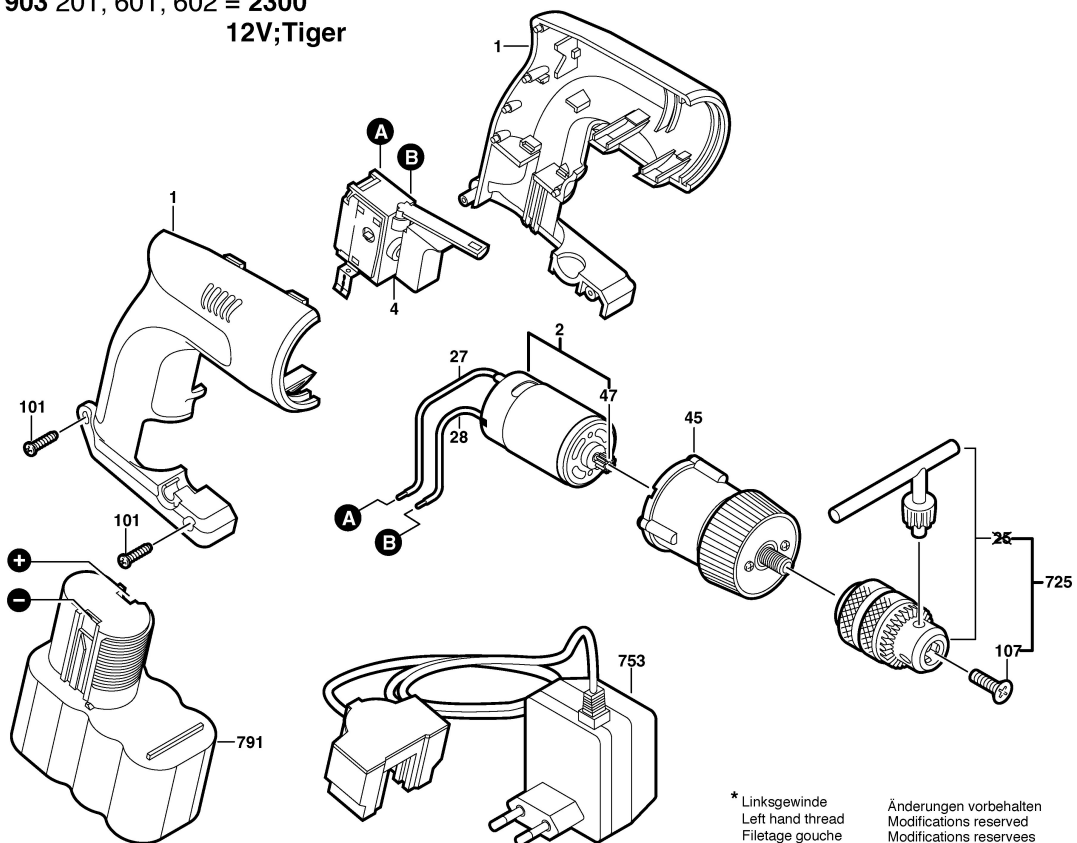

Typ 0 600 903 201; 601; 602 = 2300
12V;Tiger

Stand 1 37-44
 Issue J 97-10-01

* Linksgewinde
 Left hand thread
 Filetage gauche
 Rosca izquierda

Änderungen vorbehalten
 Modifications reserved
 Modifications reserves
 Salvo modificaciones