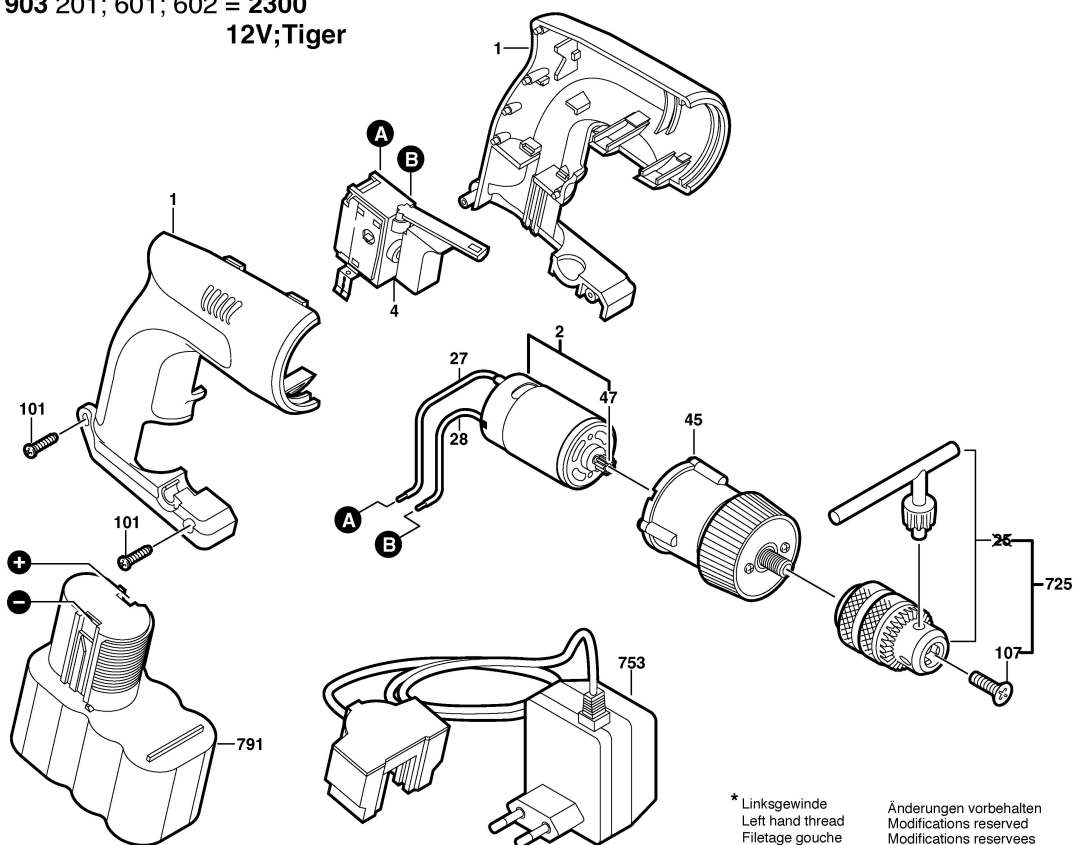

**Typ 0 600 903 201; 601; 602 = 2300**  
**12V;Tiger**

Stand 1 37-44  
 Issue J 97-10-01

\* Linksgewinde  
 Left hand thread  
 Filetage gauche  
 Rosca izquierda

Änderungen vorbehalten  
 Modifications reserved  
 Modifications reserves  
 Salvo modificaciones