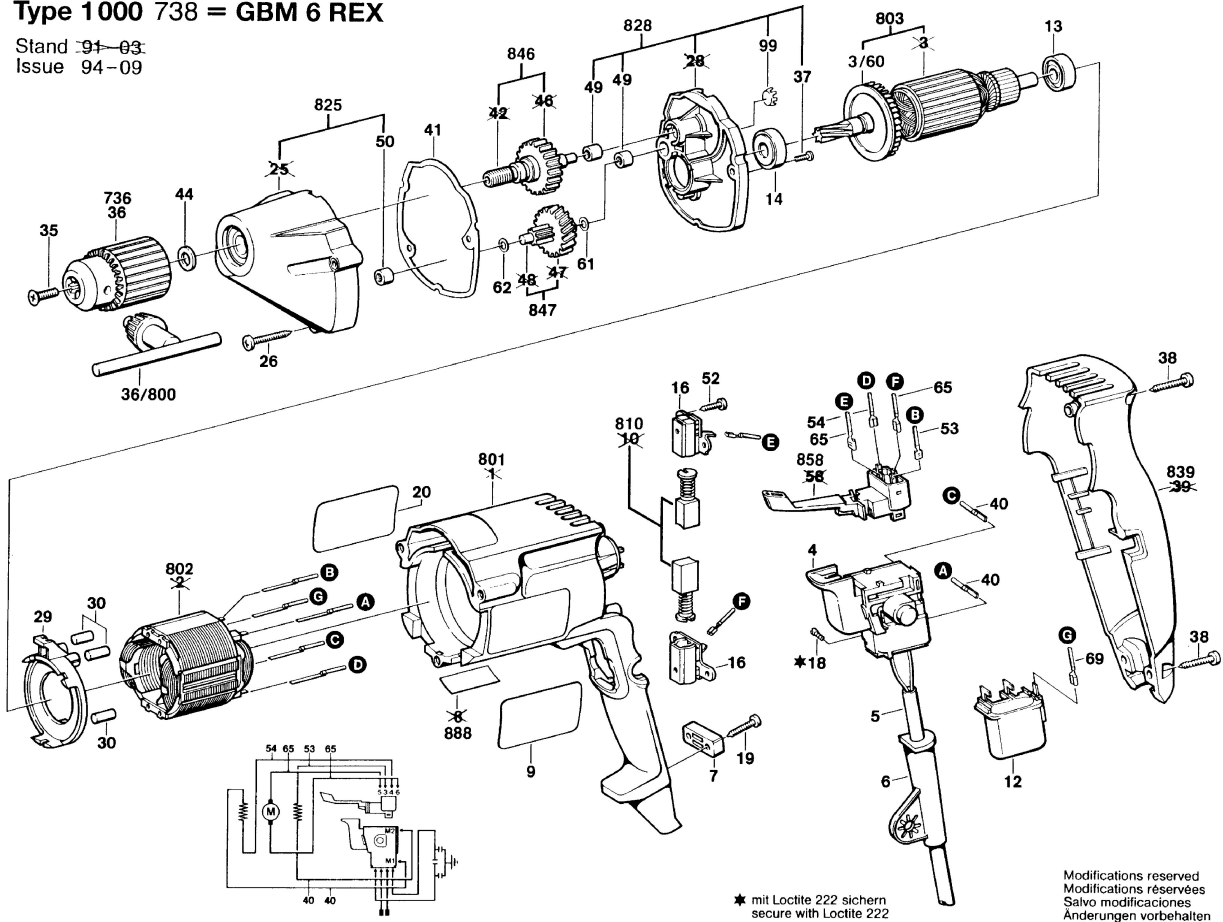

Type 1000 738 = GBM 6 REX

Stand 94-03
Issue 94-09

★ mit Loctite 222 sichern
secure with Loctite 222