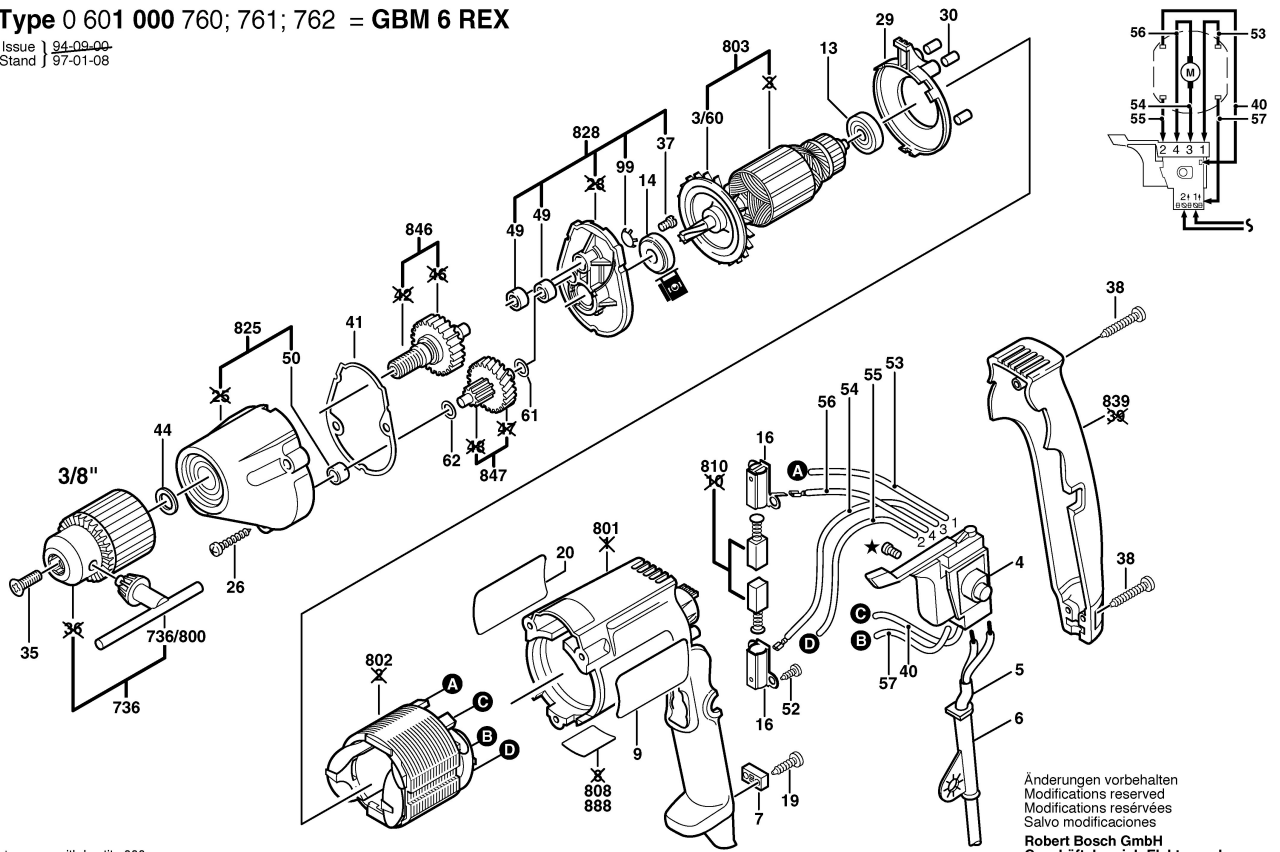

Type 0 601 000 760; 761; 762 = GBM 6 REX

Issue | 94-09-09
Stand | 97-01-08

★ secure with Loctite 222
mit Loctite 222 sichern

Änderungen vorbehalten
Modifications reserved
Modifications réservées
Salvo modificaciones
Robert Bosch GmbH
Geschäftsbereich Elektrowerzeuge
D 70745 Leinfelden-Echterdingen