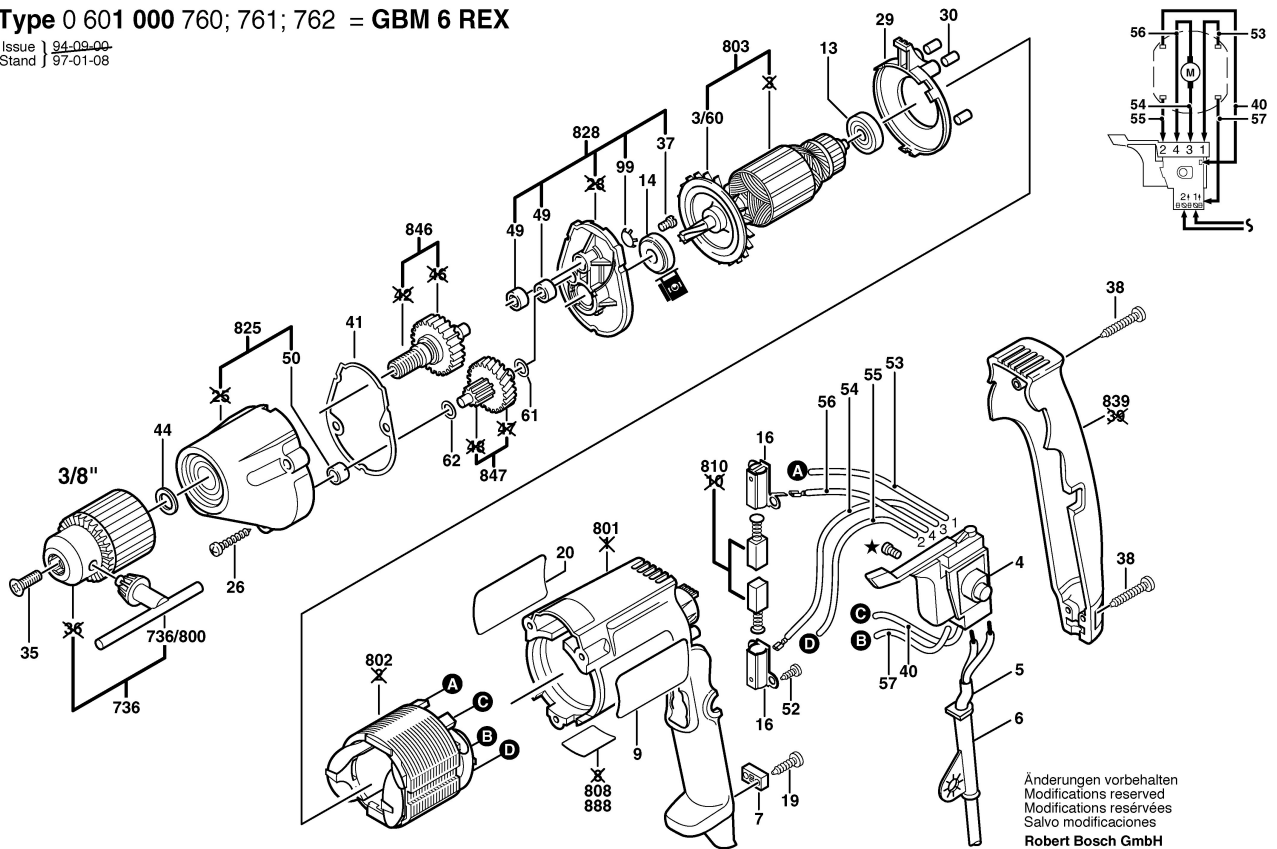

**Type 0 601 000 760; 761; 762 = GBM 6 REX**

Issue | 94-09-09  
Stand | 97-01-08

★ secure with Loctite 222  
mit Loctite 222 sichern

Änderungen vorbehalten  
Modifications reserved  
Modifications réservées  
Salvo modificaciones  
**Robert Bosch GmbH**  
Geschäftsbereich Elektrowerkzeuge  
D 70745 Leinfelden-Echterdingen