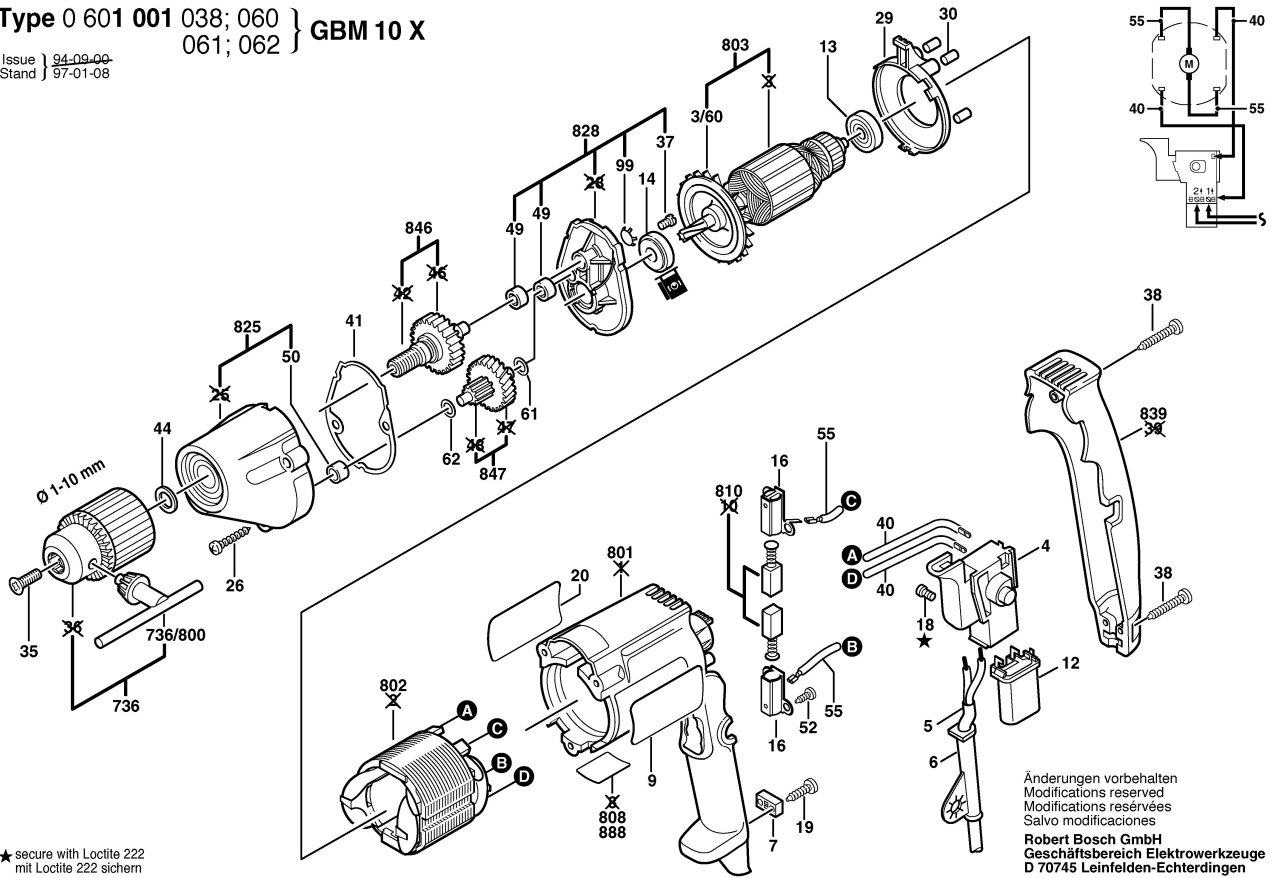

Type 0 601 001 038; 060 } GBM 10 X
 061; 062 }

Issue | 94-09-00
 Stand | 97-01-08

★ secure with Loctite 222
 mit Loctite 222 sichern

Änderungen vorbehalten
 Modifications reserved
 Modifications réservées
 Salvo modificaciones
Robert Bosch GmbH
 Geschäftsbereich Elektrowerkzeuge
 D 70745 Leinfelden-Echterdingen