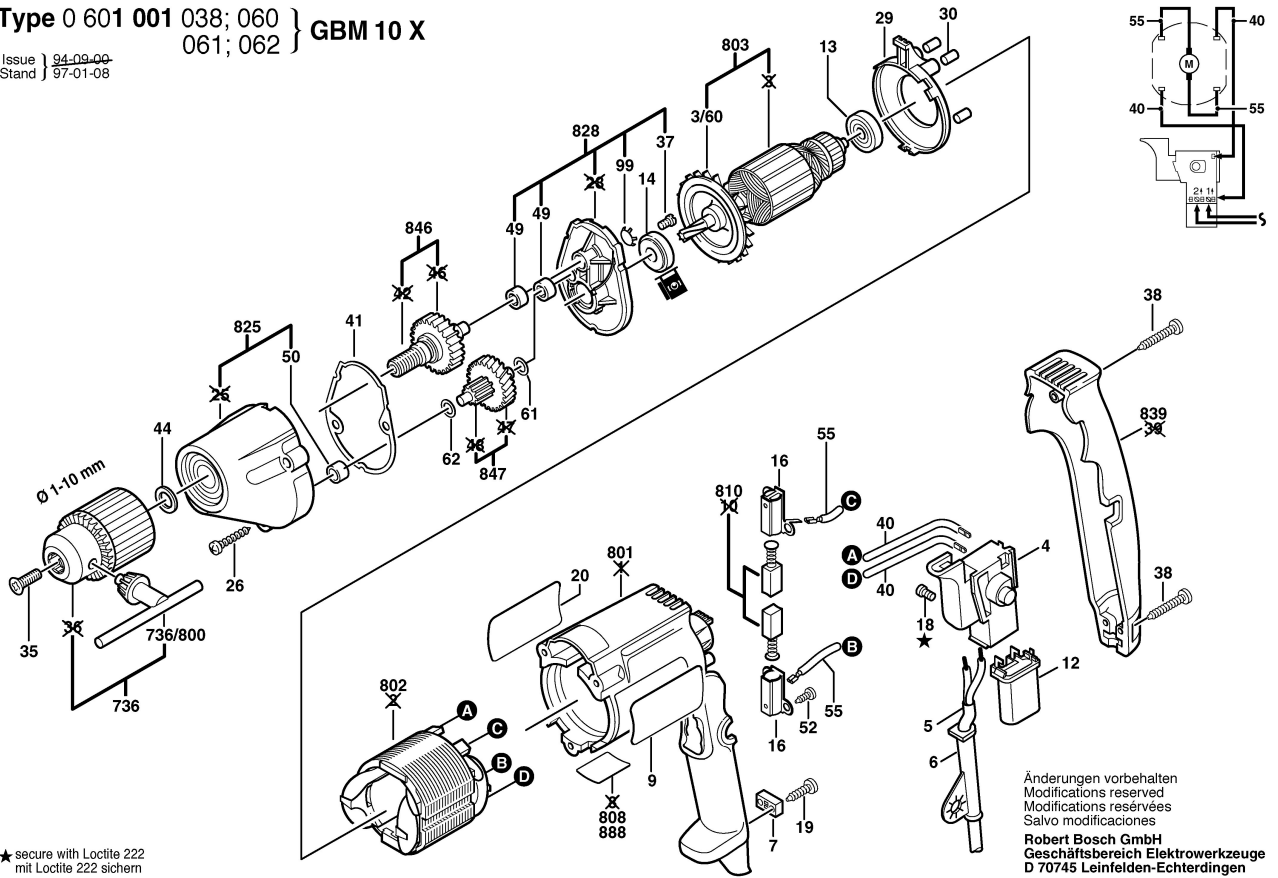

**Type 0 601 001 038; 060 } GBM 10 X**  
 061; 062 }

Issue | 94-09-00  
 Stand | 97-01-08

★ secure with Loctite 222  
 mit Loctite 222 sichern

Änderungen vorbehalten  
 Modifications reserved  
 Modifications réservées  
 Salvo modificaciones  
**Robert Bosch GmbH**  
 Geschäftsbereich Elektrowerkzeuge  
 D 70745 Leinfelden-Echterdingen