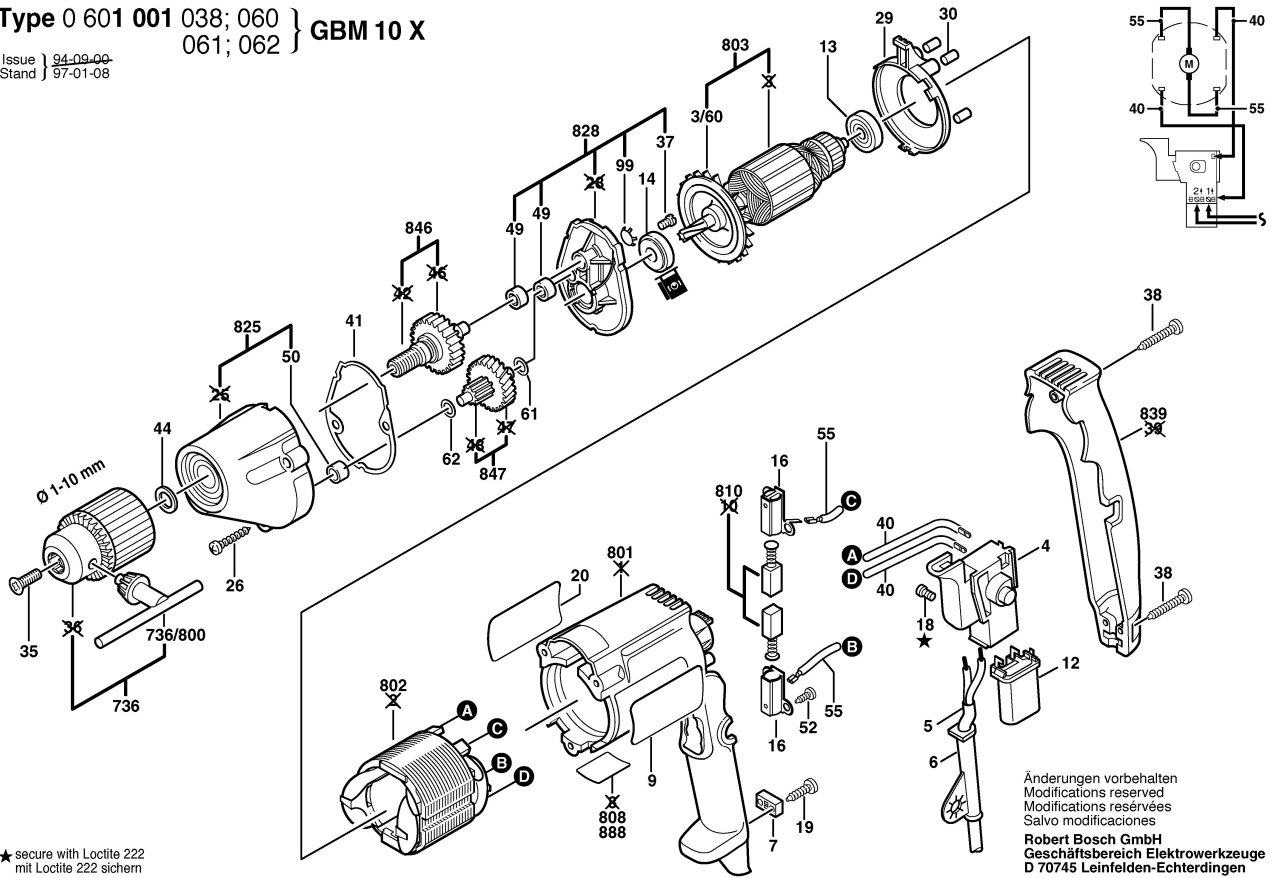

Type 0 601 001 038; 060 } GBM 10 X  
 061; 062 }

Issue | 94-09-00  
 Stand | 97-01-08

★ secure with Loctite 222  
 mit Loctite 222 sichern

Änderungen vorbehalten  
 Modifications reserved  
 Modifications réservées  
 Salvo modificaciones  
**Robert Bosch GmbH**  
 Geschäftsbereich Elektrowerkzeuge  
 D 70745 Leinfelden-Echterdingen