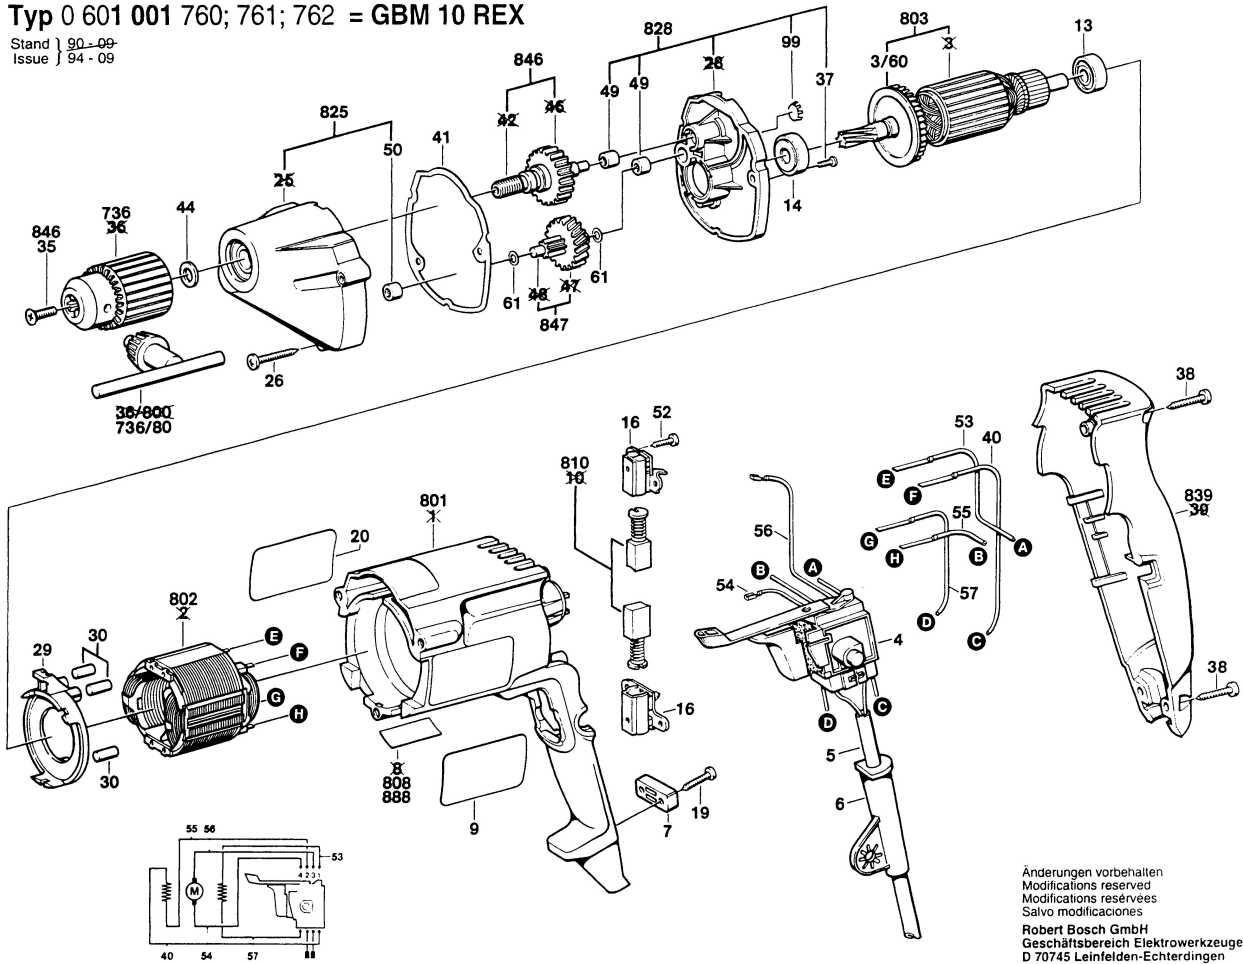

Typ 0 601 001 760; 761; 762 = GBM 10 REX

Stand } 90-09
Issue } 94-09

Änderungen vorbehalten
Modifications reserved
Modifications réservées
Salvo modificaciones
Robert Bosch GmbH
Geschäftsbereich Elektrowerkzeuge
D 70745 Leinfelden-Echterdingen