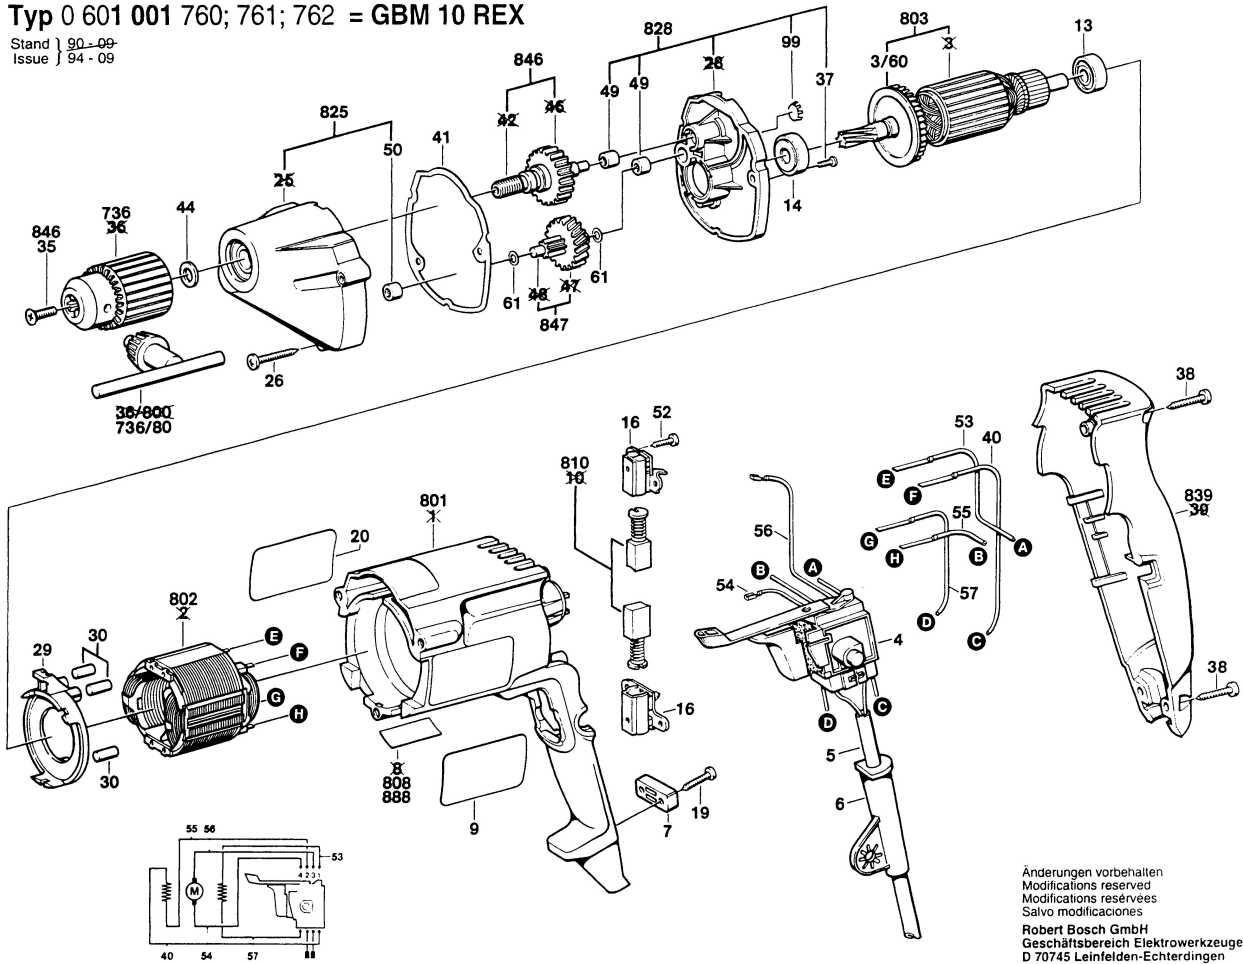

Typ 0 601 001 760; 761; 762 = GBM 10 REX

Stand } 90-09  
Issue } 94-09

Änderungen vorbehalten  
Modifications reserved  
Modifications réservées  
Salvo modificaciones  
Robert Bosch GmbH  
Geschäftsbereich Elektrowerkzeuge  
D 70745 Leinfelden-Echterdingen