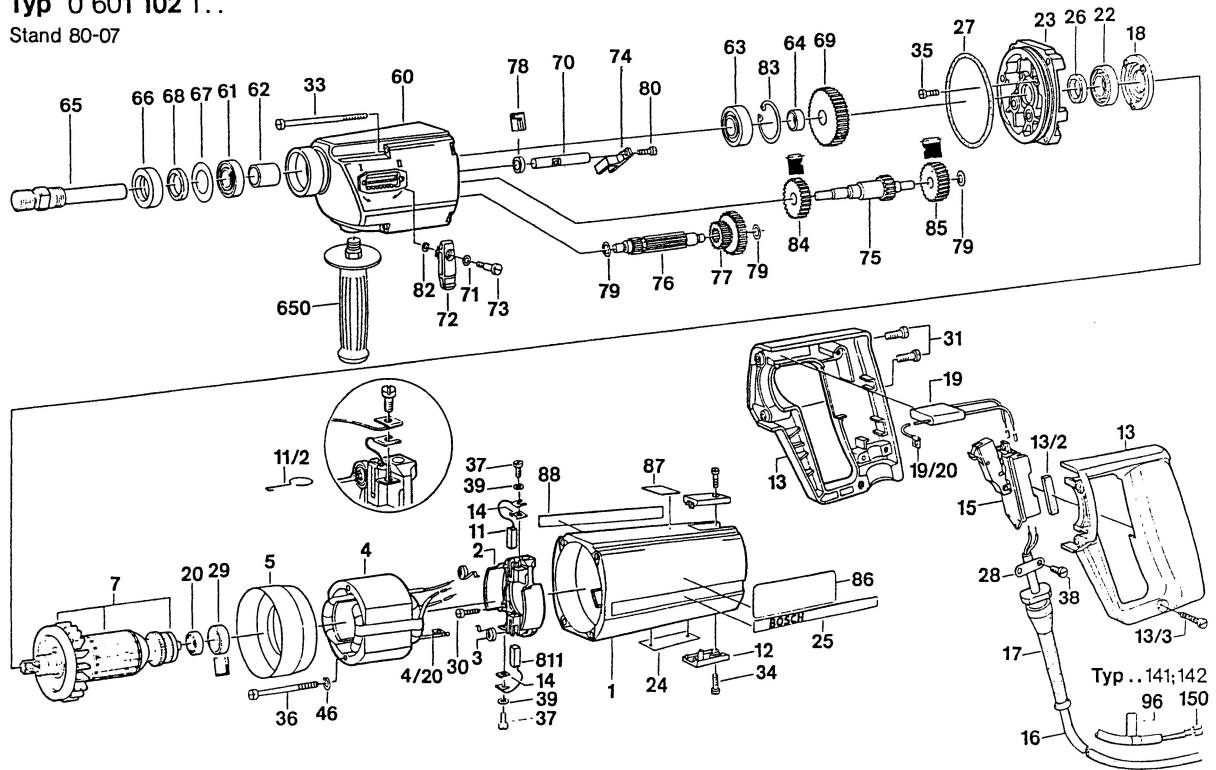

Typ O 601 102 1..

Stand 80-07

Änderungen vorbehalten
 Modifications reserved
 Modifications réservées
 Salvo modificaciones
Robert Bosch GmbH
 Geschäftsbereich Elektrowerkzeuge
 D 7022 Leinfelden-Echterdingen 1