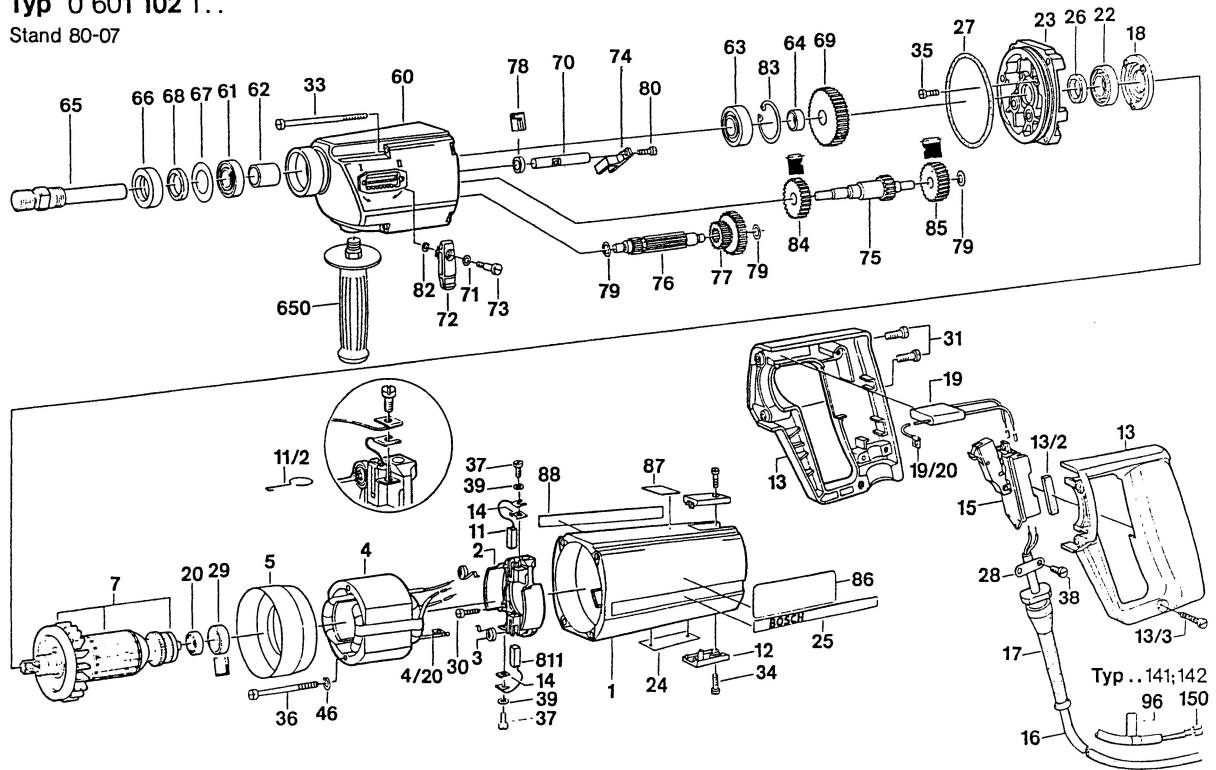

Typ 0 601 102 1..

Stand 80-07

Änderungen vorbehalten
 Modifications reserved
 Modifications réservées
 Salvo modificaciones
Robert Bosch GmbH
 Geschäftsbereich Elektrowerkzeuge
 D 7022 Leinfelden-Echterdingen 1