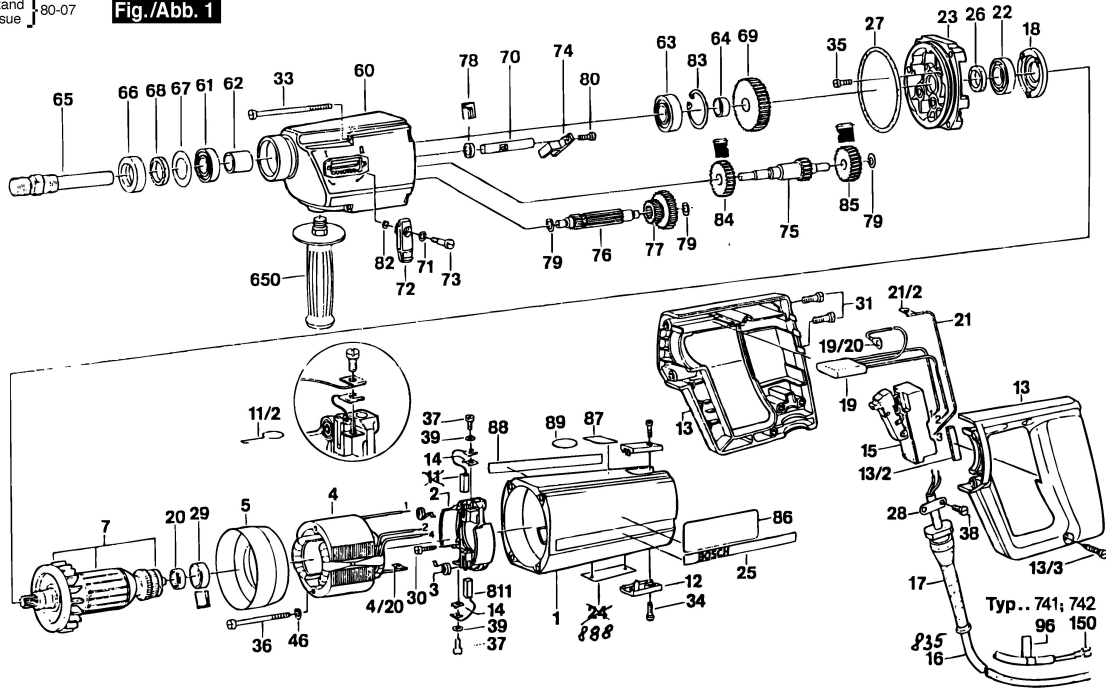

0 601 102 703  
 Stand } 80-07  
 Issue }

**Fig./Abb. 1**

Änderungen vorbehalten  
 Modifications reserved  
 Modifications réservées  
 Salvo modificaciones  
 Robert Bosch GmbH  
 Geschäftsbereich Elektrowerkzeuge  
 D 7022 Leinfelden-Echterdingen 1