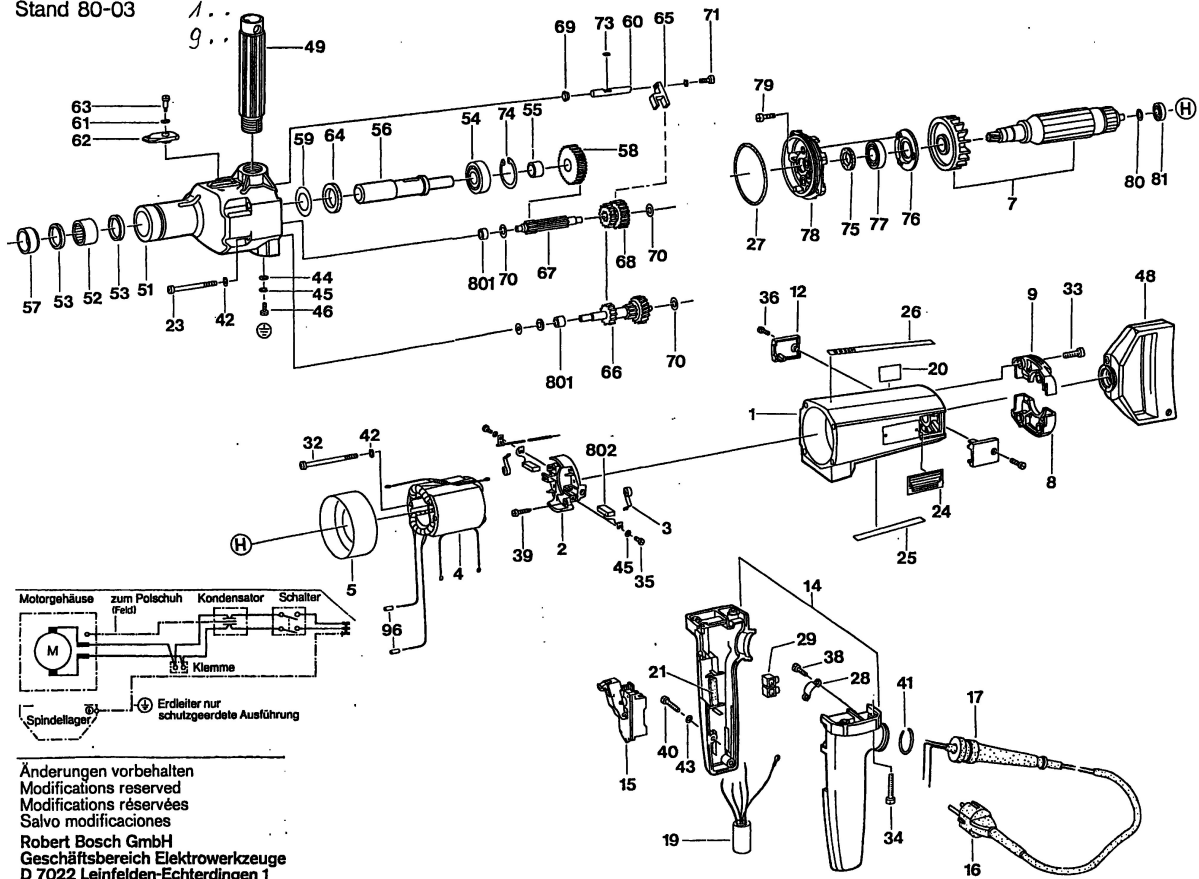

Typ 0 601 103 0..

Stand 80-03

Änderungen vorbehalten
Modifications reserved
Modifications réservées
Salvo modificaciones
Robert Bosch GmbH
Geschäftsbereich Elektrowerkzeuge
D 7022 Leinfelden-Echterdingen 1