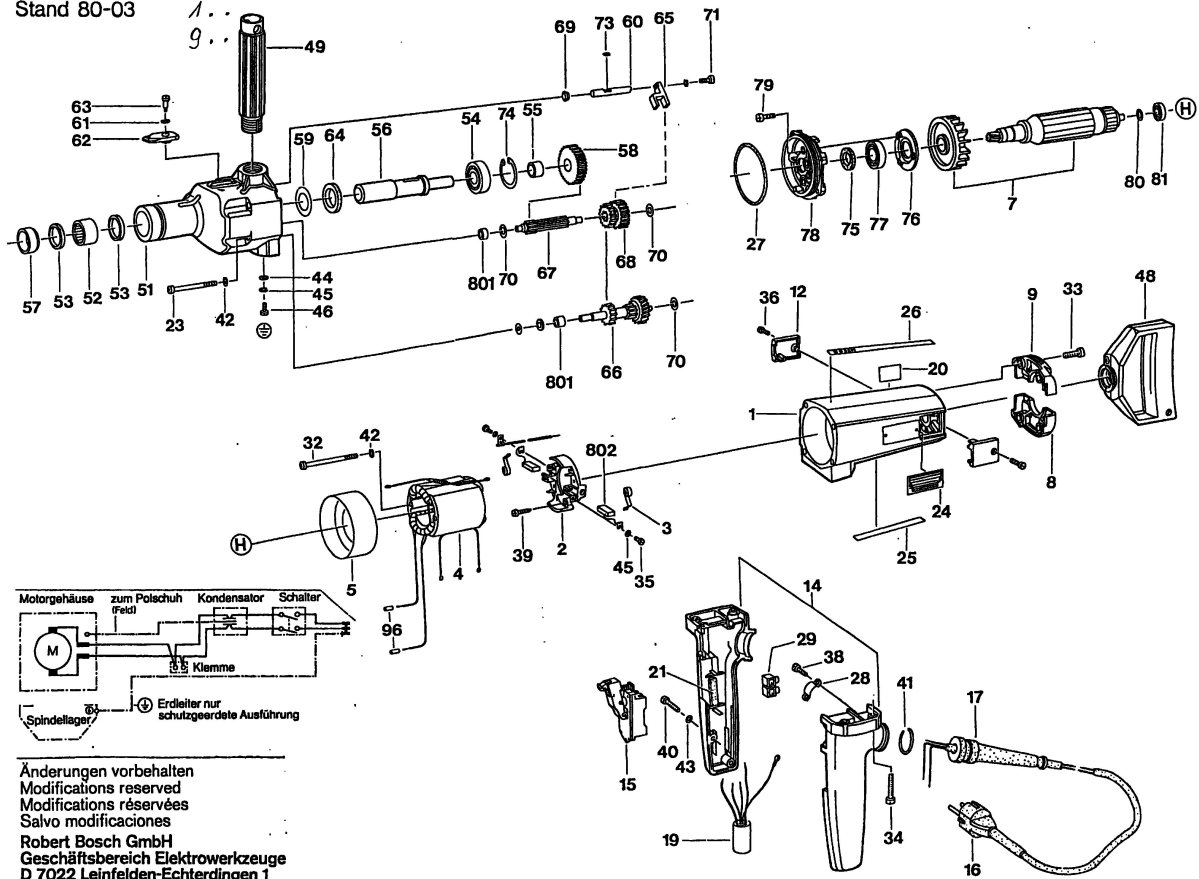

Typ 0 601 103 0..

Stand 80-03

1..
9..

Änderungen vorbehalten
Modifications reserved
Modifications réservées
Salvo modificaciones
Robert Bosch GmbH
Geschäftsbereich Elektrowerkzeuge
D 7022 Leinfelden-Echterdingen 1