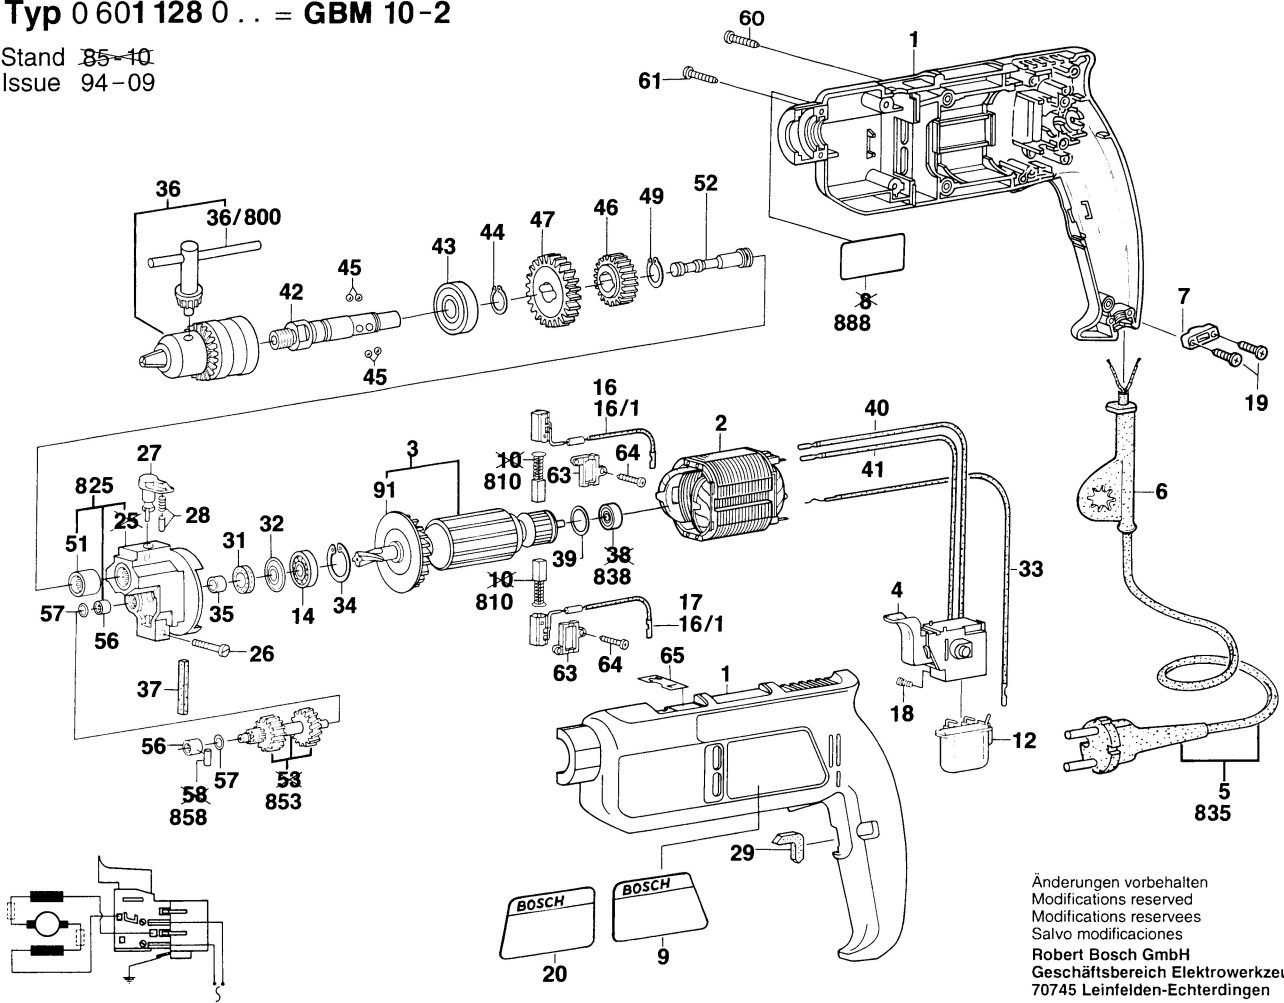

Typ 0 601 128 0.. = GBM 10-2

Stand 85-10
Issue 94-09

Änderungen vorbehalten
 Modifications reserved
 Modifications reserves
 Salvo modificaciones
 Robert Bosch GmbH
 Geschäftsbereich Elektrowerkzeuge
 70745 Leinfelden-Echterdingen