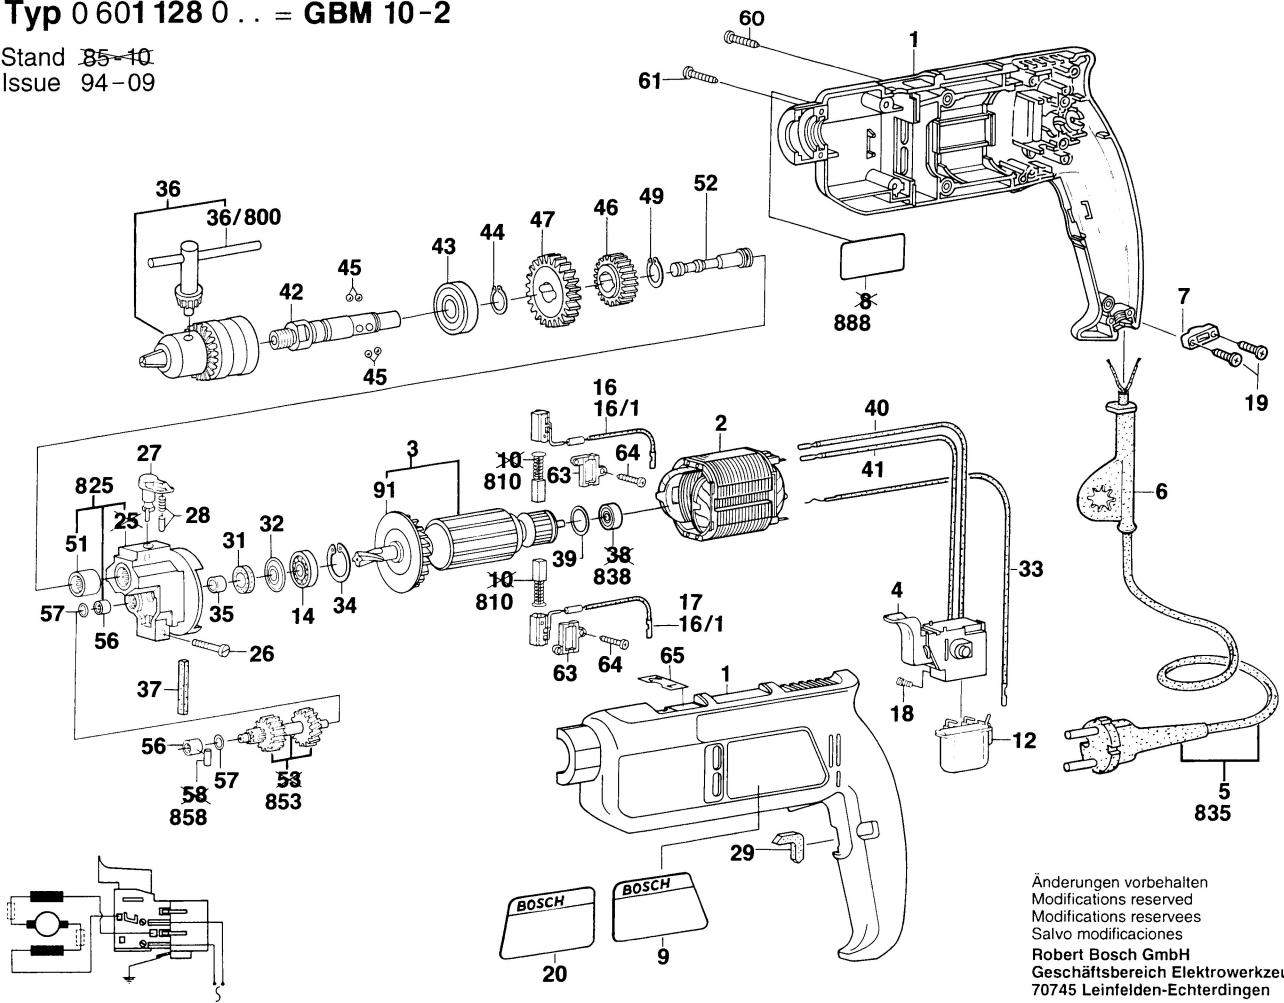

Typ 0 601 128 0.. = GBM 10-2

Stand 85-10
Issue 94-09

Änderungen vorbehalten
Modifications reserved
Modifications reserves
Salvo modificaciones
Robert Bosch GmbH
Geschäftsbereich Elektrowerkzeuge
70745 Leinfelden-Echterdingen