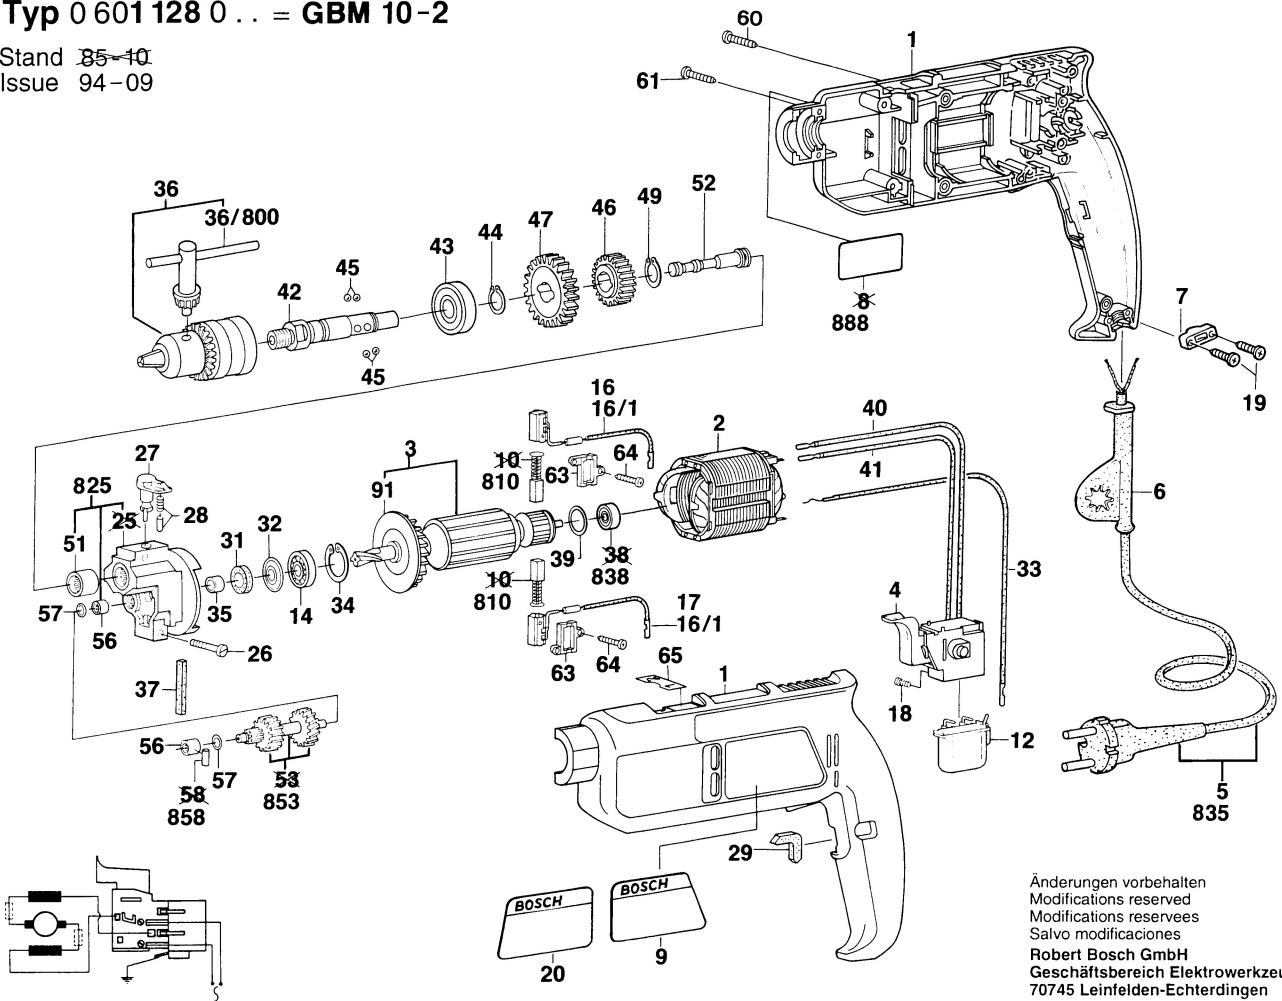

Typ 0 601 128 0.. = GBM 10-2

Stand 85-10
Issue 94-09

Änderungen vorbehalten
 Modifications reserved
 Modifications reserves
 Salvo modificaciones
 Robert Bosch GmbH
 Geschäftsbereich Elektrowerkzeuge
 70745 Leinfelden-Echterdingen