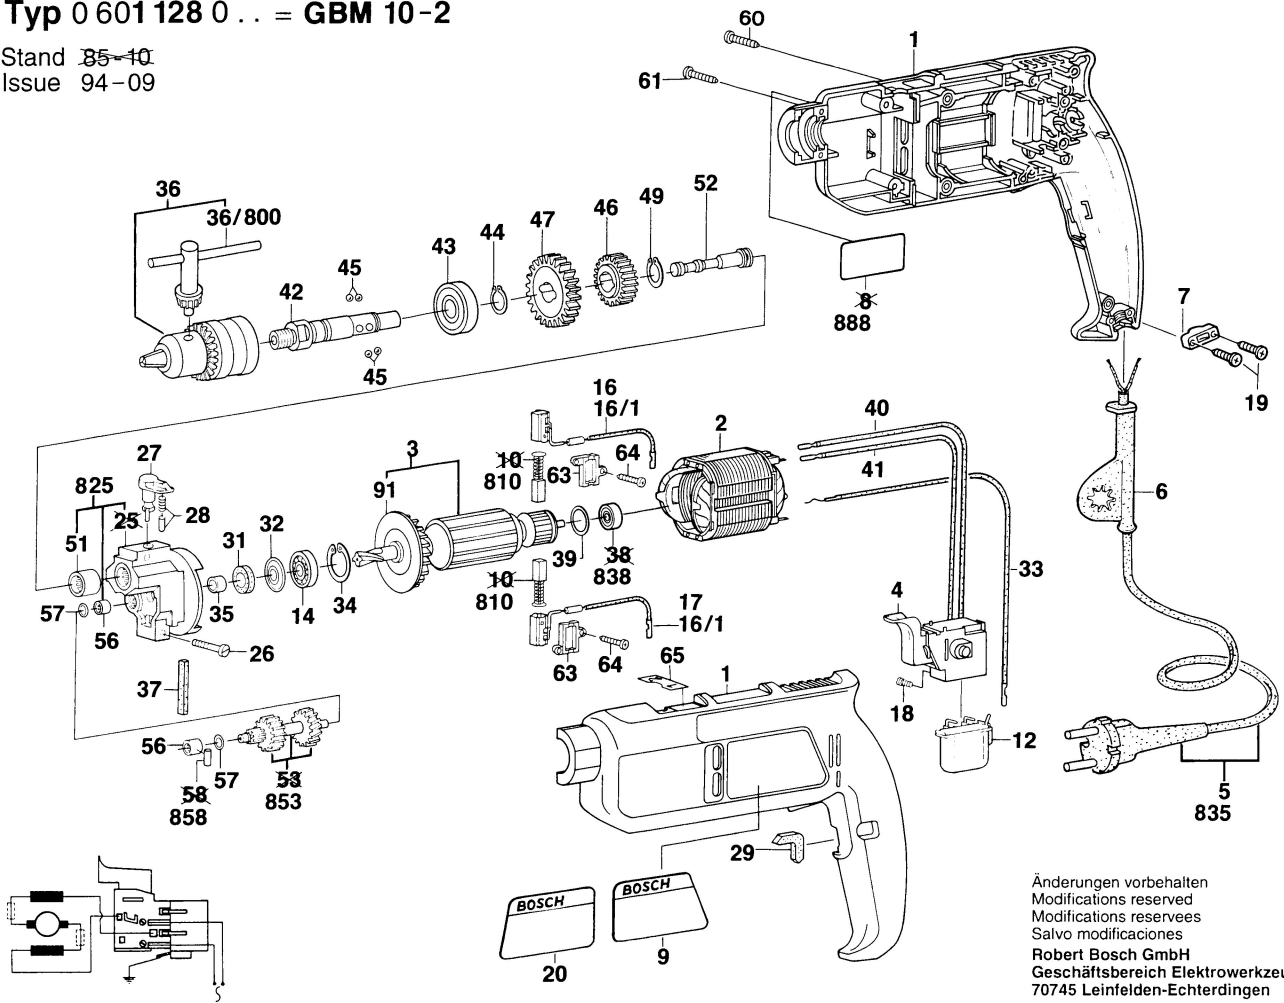

# Typ 0 601 128 0.. = GBM 10-2

Stand 85-10  
Issue 94-09

Änderungen vorbehalten  
Modifications reserved  
Modifications reserves  
Salvo modificaciones  
Robert Bosch GmbH  
Geschäftsbereich Elektrowerkzeuge  
70745 Leinfelden-Echterdingen