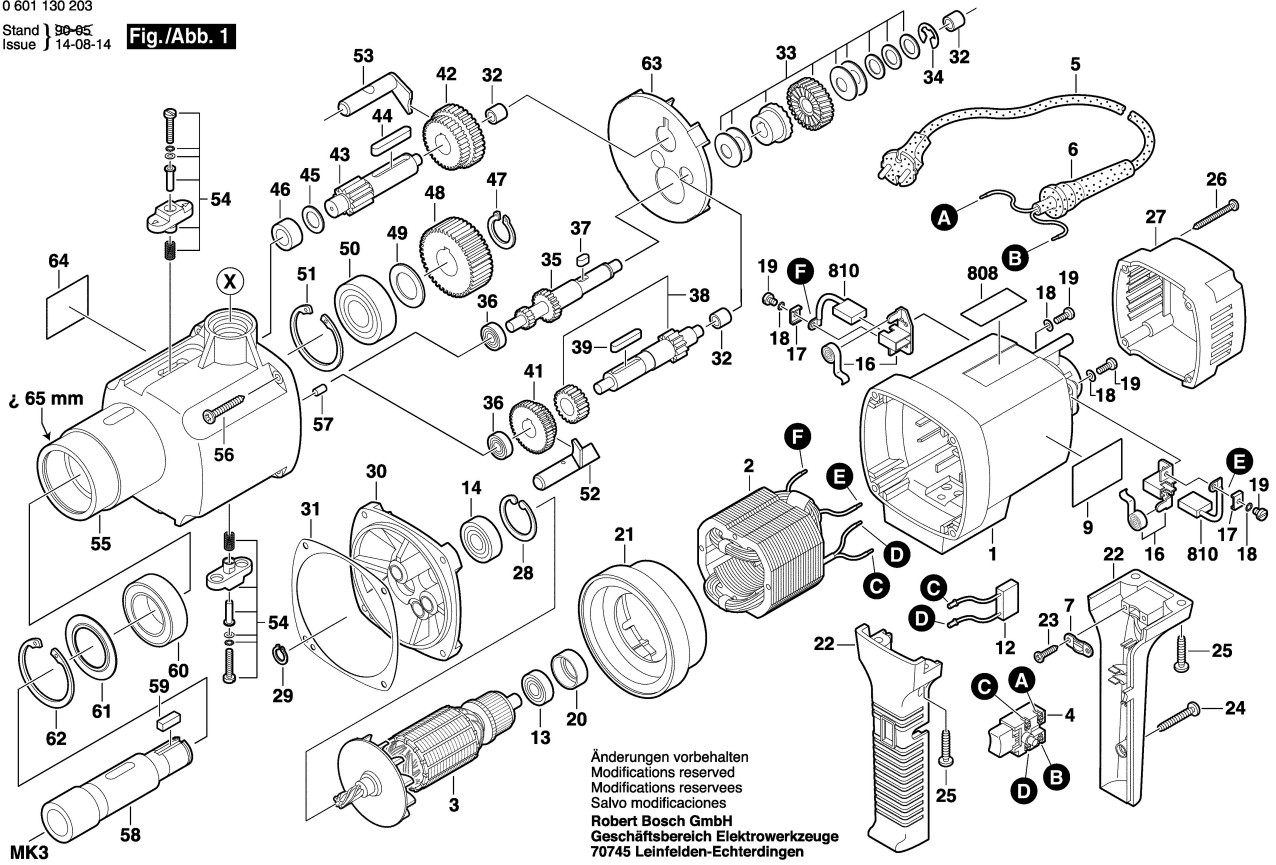

0 601 130 203
Stand | 98-05
Issue | 14-08-14

Fig./Abb. 1

Änderungen vorbehalten
Modifications reserved
Modifications reserves
Salvo modificaciones
Robert Bosch GmbH
Geschäftsbereich Elektrowerkzeuge
70745 Leinfelden-Echterdingen

0 601 130 203
Stand | 98-09
Issue | 98-10-06