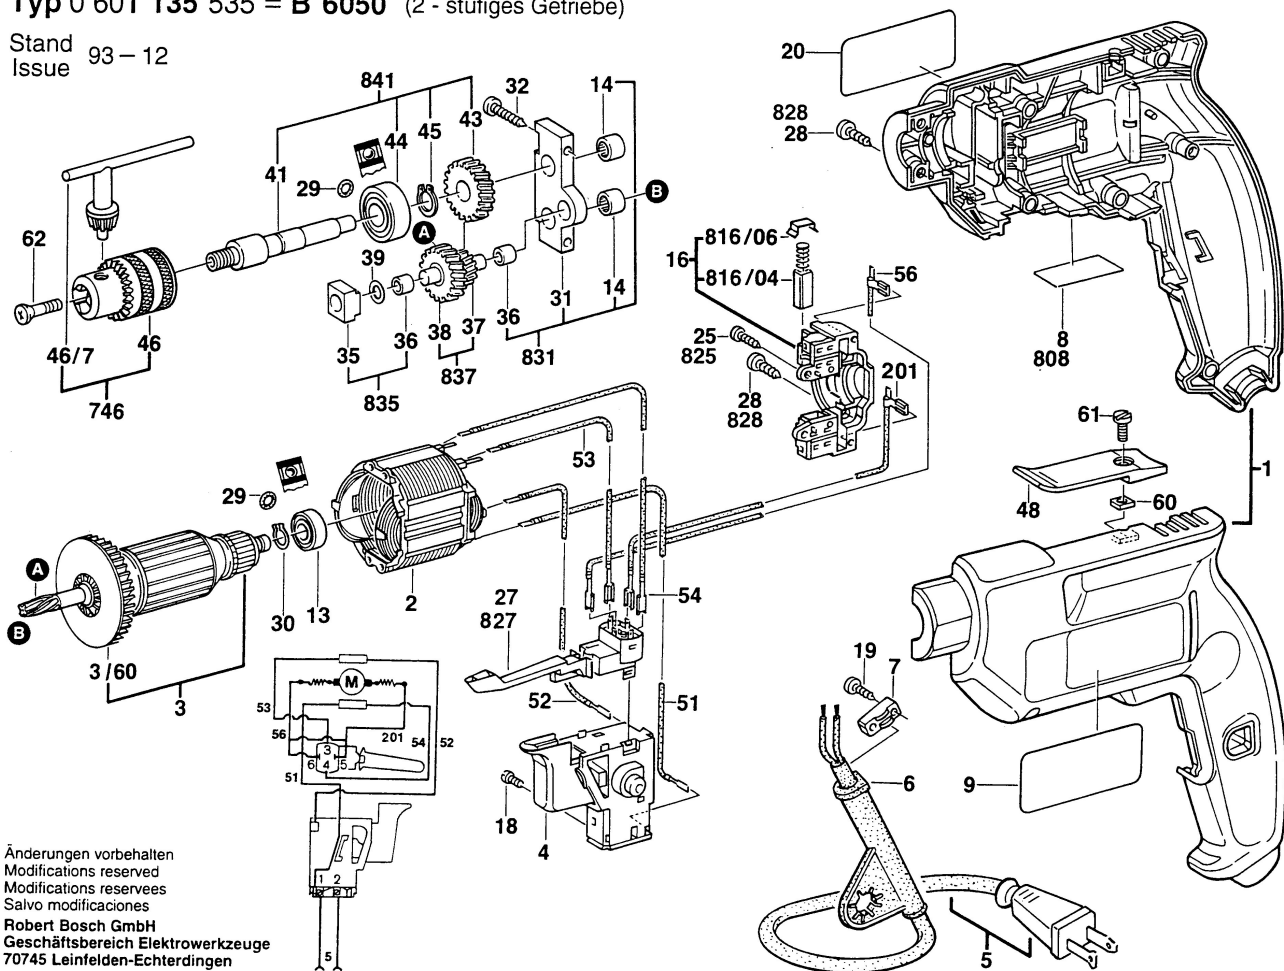

**Typ 0 601 135 535 = B 6050 (2 - stufiges Getriebe)**

Stand 93 - 12  
Issue

Änderungen vorbehalten  
Modifications reserved  
Modifications reserves  
Salvo modificaciones  
Robert Bosch GmbH  
Geschäftsbereich Elektrowerkzeuge  
70745 Leinfelden-Echterdingen