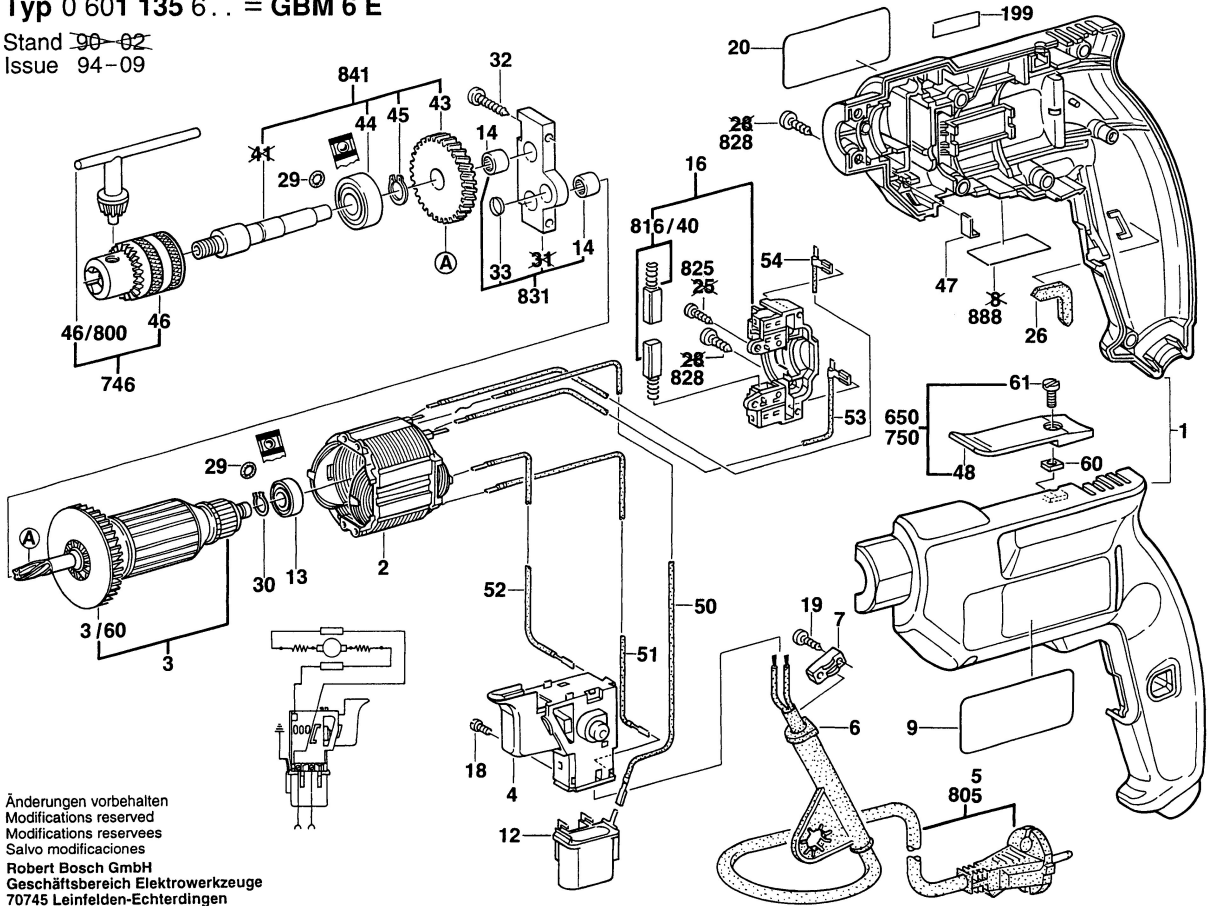

Typ 0 601 135 6.. = GBM 6 E

Stand ~~90-02~~  
Issue 94-09

Änderungen vorbehalten  
Modifications reserved  
Modificaciones reservadas  
Salvo modificaciones  
Robert Bosch GmbH  
Geschäftsbereich Elektrowerkzeuge  
70745 Leinfelden-Echterdingen