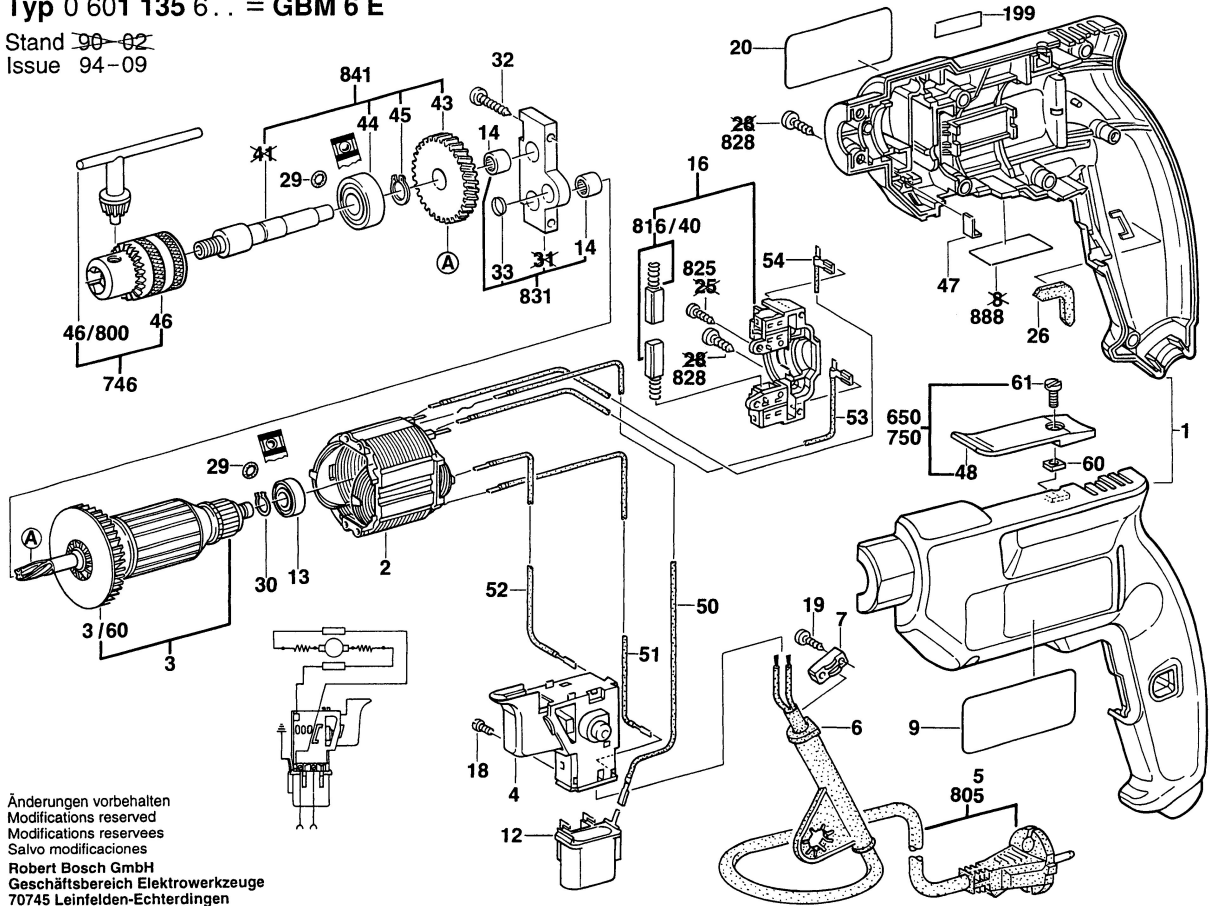

Typ 0 601 135 6.. = GBM 6 E

Stand ~~90-02~~
Issue 94-09

Änderungen vorbehalten
Modifications reserved
Modificaciones reservadas
Salvo modificaciones
Robert Bosch GmbH
Geschäftsbereich Elektrowerkzeuge
70745 Leinfelden-Echterdingen